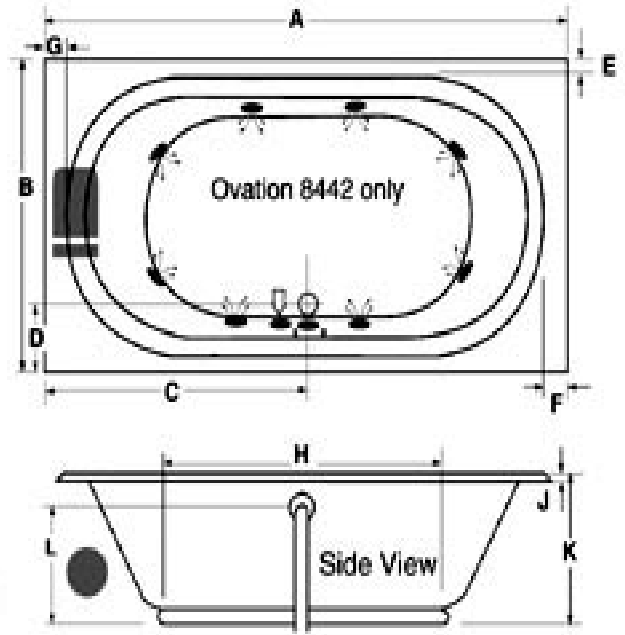

Ovation 8442 only

Model	GC	AC	A	B	C	D	E	F	G	H	I	J	K	L	M	Jet	Pump	Wat.Cap.
6042			60"	42"	8½"	21"	5"	2"	2½"	39"	1¼"	1¾"	20¼"	17½"	29"	6	2.25	45 gal
6642			66"	42"	8¼"	21"	5"	2"	2"	45"	1¼"	1½"	20½"	17½"	29"	6	2.25	60 gal.
7242			71½"	42½"	10½"	21"	5"	4"	3"	48"	3½"	1½"	20½"	17½"	29"	6	2.25	70 gal.
8442		N/A	83½"	42½"	41¾"	8¾"	2"	4"	4"	51"	3¼"	1¼"	20¾"	17½"	29"	8	2.25	80 gal