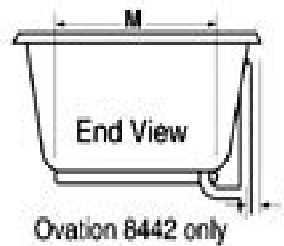

Ovation 8442 only

Model	GC	AC	A	B	C	D	E	F	G	H	I	J	K	L	M	Jet	Pump	Wat.Cap.
6042			60"	42"	8½"	21"	5"	2"	2½"	39"	1¼"	1¾"	20¼"	17½"	29"	6	2.25	45 gal
6642			66"	42"	8¼"	21"	5"	2"	2"	45"	1¼"	1½"	20½"	17½"	29"	6	2.25	60 gal.
7242			71½"	42½"	10½"	21"	5"	4"	3"	48"	3½"	1½"	20½"	17½"	29"	6	2.25	70 gal.
8442		N/A	83½"	42½"	41¾"	8¾"	2"	4"	4"	51"	3¼"	1¼"	20¾"	17½"	29"	8	2.25	80 gal