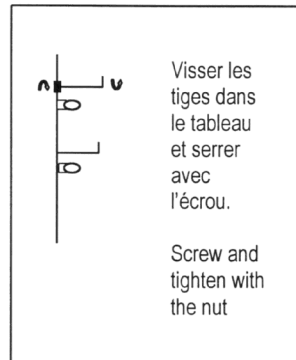

METALO 4

Vous avez reçu

1 Tableau
4 Ampoules
4 Tiges
4 Ecrous

4 caches

You received

1 Board
4 Bulbs
4 Screws
4 Nuts

4 « Caches »

Si le câble extérieur souple ou le cordon de ce luminaire est endommagé, il doit être remplacé exclusivement par le fabricant, son service de maintenance ou toute personne de qualification équivalente, ceci afin d'éviter tout risque.