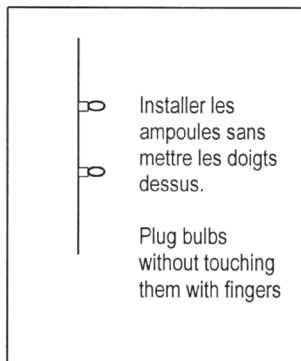

METALO 4

Vous avez reçu

1 Tableau
4 Ampoules
4 Tiges
4 Ecrous

4 caches

You received

1 Board
4 Bulbs
4 Screws
4 Nuts

4 « Caches »

Si le câble extérieur souple ou le cordon de ce luminaire est endommagé, il doit être remplacé exclusivement par le fabricant, son service de maintenance ou toute personne de qualification équivalente, ceci afin d'éviter tout risque.