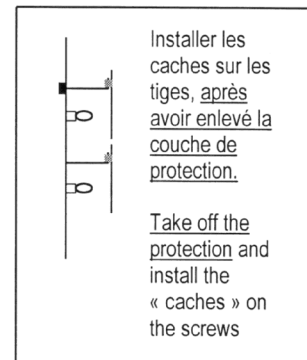

METALO 4

Vous avez reçu

1 Tableau
4 Ampoules
4 Tiges
4 Ecrous

4 caches

You received

1 Board
4 Bulbs
4 Screws
4 Nuts

4 « Caches »

Si le câble extérieur souple ou le cordon de ce luminaire est endommagé, il doit être remplacé exclusivement par le fabricant, son service de maintenance ou toute personne de qualification équivalente, ceci afin d'éviter tout risque.