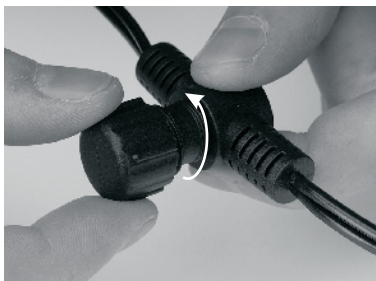

E

A⁺⁺

0.9 kWh/1000h

Led unit 15x LED
12 V 2W
white
Art. nr.1072101

502-02109-RS 801-02101-RS 801-01114-RS 301-03302-RS 305-0101-RS

Replace Lightsource