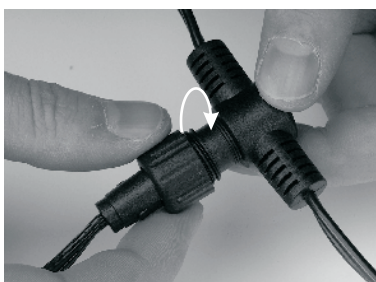

E

A⁺⁺

0.9 kWh/1000h

Led unit 15x LED
12 V 2W
white
Art. nr.1072101

502-02109-RS 801-02101-RS 801-01114-RS 301-03302-RS 305-0101-RS

Replace Lightsource