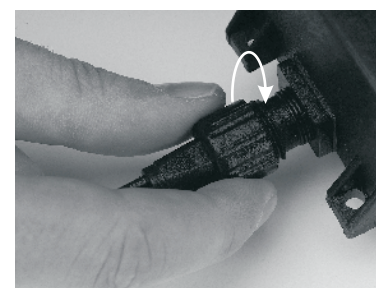

E

A⁺⁺

0.9 kWh/1000h

Led unit 15x LED
12 V 2W
white
Art. nr.1072101

502-02109-RS 801-02101-RS 801-01114-RS 301-03302-RS 305-0101-RS

Replace Lightsource