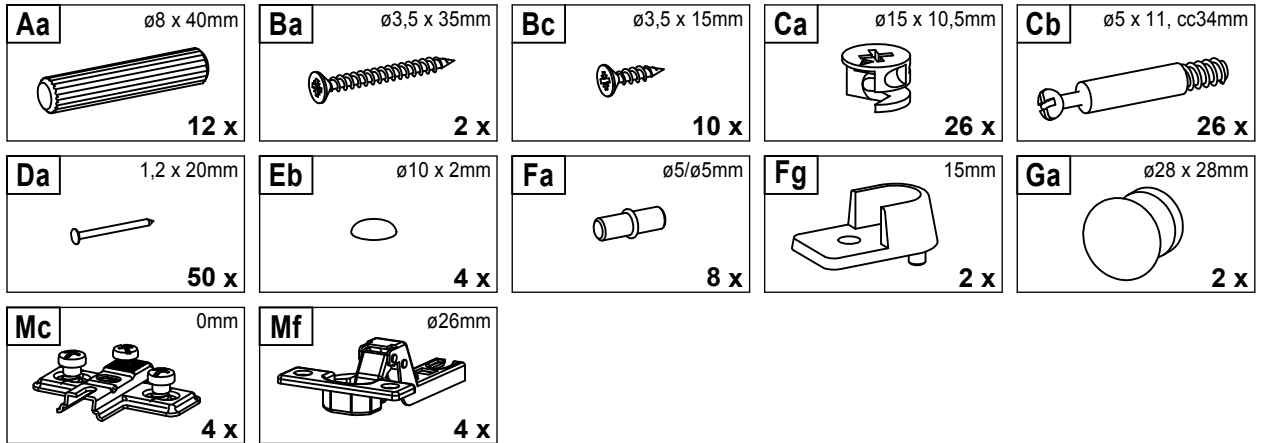

Navn / Name / Name / Nom:

Adresse / Address / Adresse:

Postnummer / Post code / PLZ / Code postal:

Tlf / Phone / Téléphone:

Overflade / Oberfläche / Surface / Traitement:

Del nummer / Teile-nr. / Part number / Modello:

Årsag / Ursache / Reason / Raison: