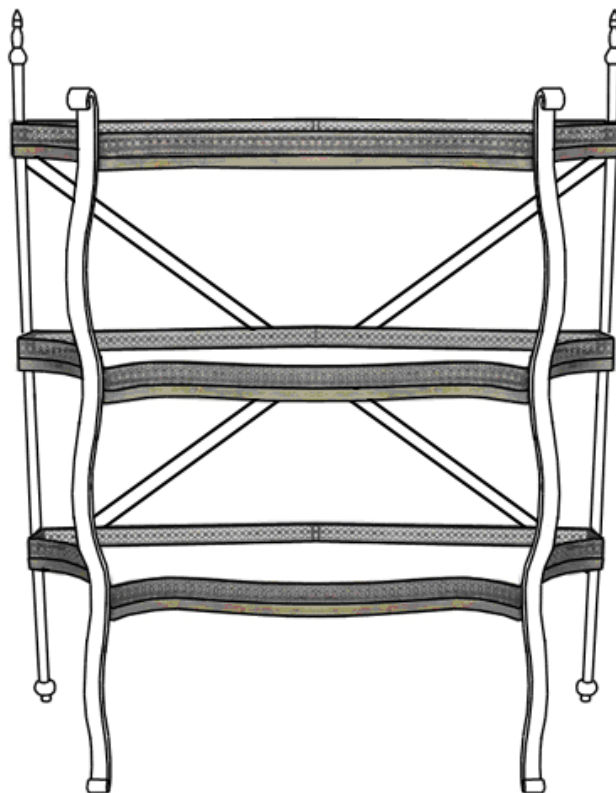

ENGLISH
ESPAÑOL

SAINT GERVAIS 3-TIER SHELF
ESTANTERÍA DE 3 ESTANTES SAINT GERVAIS

Product Dimensions / Dimensiones del producto:
43in W x15.75in D x 51.375 in H / 109 cmW x 40 cmD x130.5 cmH

ENGLISH

Please make sure that you have all parts indicated before you begin assembly of this item

Este producto se debe montar sobre una superficie suave para evitar que se pudiera arañar durante el proceso de montaje

La tornillería de este producto precisa ser apretada periódicamente

BOMBAY

Part List and Hardware List/ Lista de Piezas y Herramientas