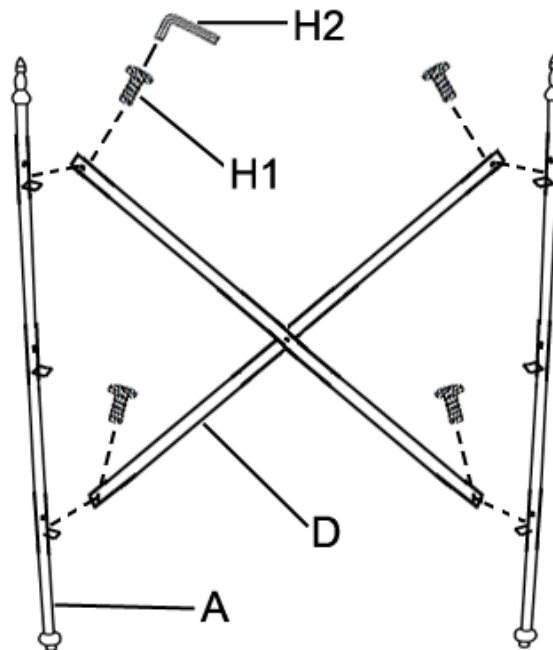

BOMBAY

Part List and Hardware List/ Lista de Piezas y Herramientas

A	Back support /Patas traseras		2x
B	Wooden shelves /Estantes de madera		3x
C	Front legs /Patas delanteras		2x
D	Cross /Barras transversales		1X

HARDWARE LIST / LISTA DE TORNILLERÍA

H1	Allen bolt / Tornillo Allen		16x
H2	Allen key /Llave Allen		1x

1