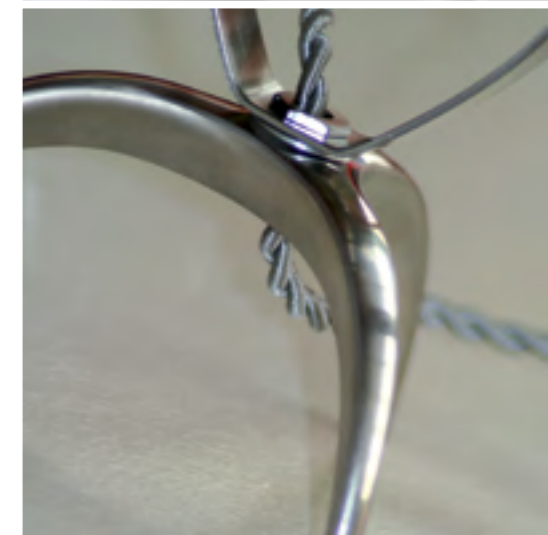

Comète 2L on rounded profile

Comète

[NL]

De Comète spot op beugel met scharnieren omhult de volledige lamp en lamphouder. De Ba15D lamphouder voor AR 70 lamp 12V wordt gevoed door een gestoffeerde getwiste kabel. De AR70 spot heeft een anti verblindende afscherming voor de lichtbron, hetgeen dankzij de keuze uit Wattage en bundel het licht mooi accentueert met een minimum aan verblinding, voor een optimale sfeer.

[FR]

Le spot Comète est caractérisé par un arc sur charnières qui embrasse toute la lampe et la douille. La douille Ba15D pour la lampe AR 70 12V est alimentée par un câble de tissu torsadé. Le spot AR70 n'éblouit pas (écran anti-aveuglement). On peut ajuster au mieux la lumière en fonction d'un événement particulier pour une ambiance optimale en fonction de la puissance et du faisceau.

[EN]

The Comète spot covers the whole lamp and lampholder. The twisted fabric cable gives this collection an extra, aged look. The Ba15D lampholder is suitable for an AR70 lamp with 8° or 24°.

[DE]

Der Comète Strahler auf Bügel mit Scharnieren umhüllt die ganze Lampe und den Lampenhalter. Der Ba15D Lampenhalter für AR 70 Lampe 12V wird von einem gepolsterten getwisteten Kabel gespeist. Der AR 70 Strahler hat einen Blend-Schutz für die Lichtquelle, was durch die Wahl aus Wattleistung und Bündel das Licht schön akzentuiert mit einer minimalen Blendung für eine optimale Atmosphäre.