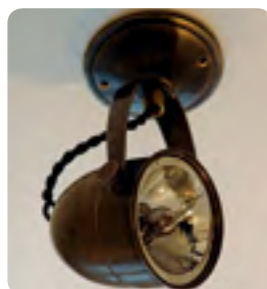

Comète on round surface mounted base 12V AR70

W=9,5cm H=11cm ↑=13cm Base = Ø 83mm
Look under «Accessoires» for suitable lamp lamps and transformer, (not included)

COM001G83	Comète on round surface mounted base 12V Bronze
COM101G83	Comète on round surface mounted base 12V Brushed nickel
COM201G83	Comète on round surface mounted base 12V Chrome