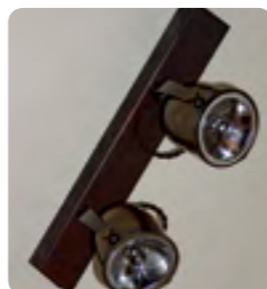

Comète 2 L with profile 30cm

Comète 2 L on profile 30cm with transformer for 2 x AR70 lamp 12V 50Watt max.
Base = 30 x 5cm ↑=14cm
Look under «Accessoires» for suitable lamps, (not included)

COM002B03	Comète 2 L on profile 30cm Bronze
COM102B03	Comète 2 L on profile 30cm Brushed nickel
COM202B03	Comète 2 L on profile 30cm Chrome