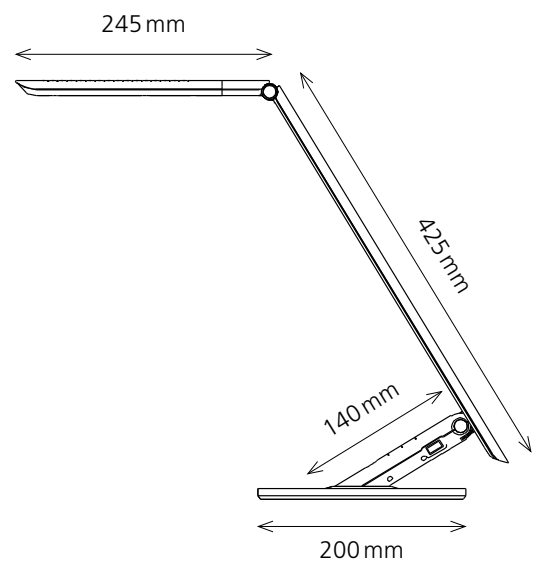

Technische Daten

Leuchtmittel:	LED 10 W
Gewichteter Energieverbrauch:	10 kWh/1000 h
Spannung:	Input: AC 100–240V/Output: DC 24V
Lichtstrom:	614 Lumen
Lichtausbeute:	63 Lumen/Watt
Farbtemperatur:	2700–6400 Kelvin
Max. Beleuchtungsstärke:	1516 Lux (Lichtpunkthöhe 40 cm ab Tischoberfläche)
Farbwiedergabeindex (Ra):	87
Brenndauer:	50 000 Stunden
Ausladung:	max. 450 mm
Höhe:	max. 450 mm
Leuchtenfuss:	Ø 200 mm
Leuchtenkopf:	245 mm Länge x 48 mm Breite
Nettogewicht:	1.38 kg
Material:	ABS, Metall
Verpackung:	farbige Verkaufsverpackung

Artikel-Nummer: **h5010638 weiss**
h5010639 schwarz

Elektrische und photometrische Daten geprüft durch das Testzentrum „Swiss Alpine Laboratories for Testing of Energy Efficiency“ (S.A.L.T.) an der Hochschule für Technik und Wirtschaft (HTW) Chur, Schweiz.