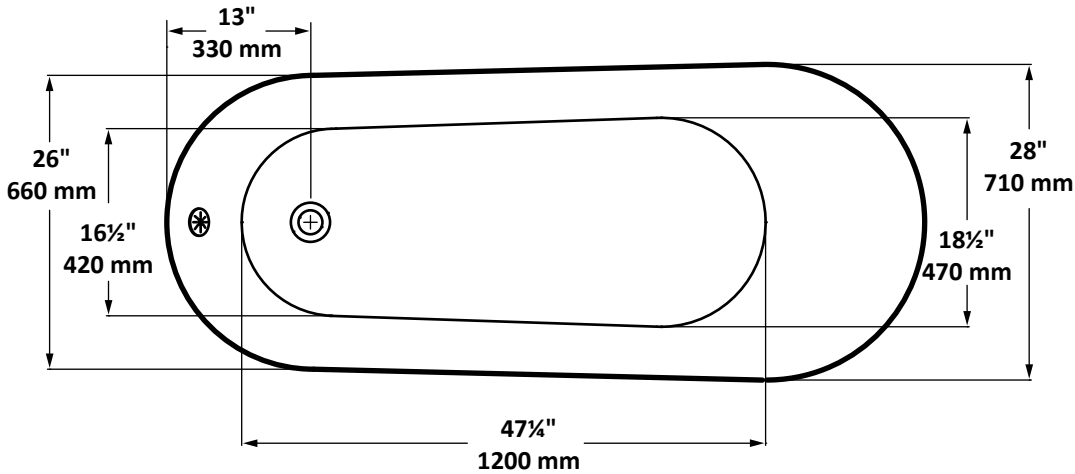

A&E Bath & Shower Bain et Douche

9181 BOIVIN, LASALLE, QC, CANADA, H8R 2E8

☎ 514.367.1741, 800.667.9506 (TOLL FREE / SANS FRAIS)

Dorya

DIMENSIONS ARE FOR REFERENCE ONLY. VALIDATE DIMENSIONS WITH THE UNIT PRIOR TO INSTALLATION.
LES DIMENSIONS SONT A TITRE DE RÉFÉRENCE SEULEMENT. VALIDER AVEC L'UNITÉ AVANT L'INSTALLATION.