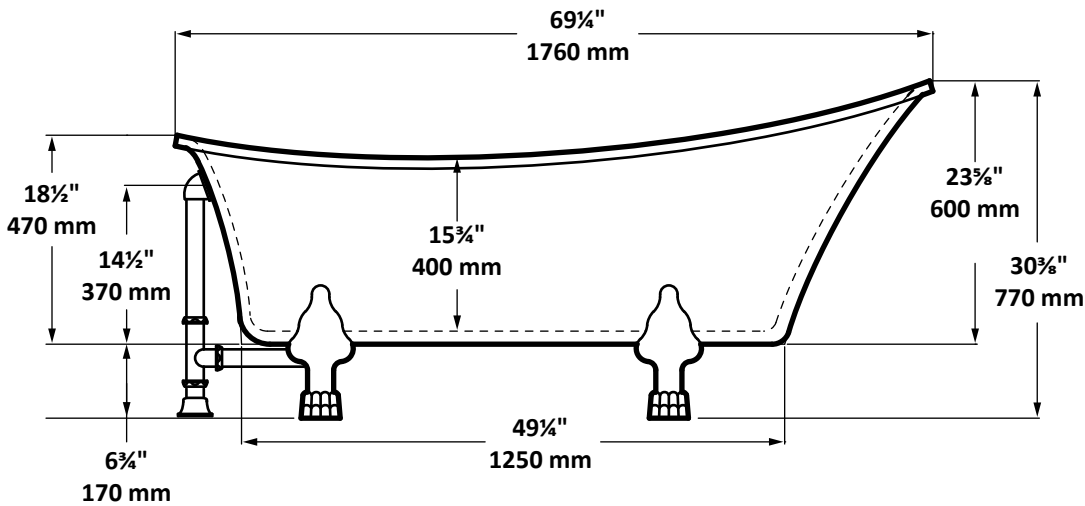

A&E Bath & Shower Bain et Douche

9181 BOIVIN, LASALLE, QC, CANADA, H8R 2E8

☎ 514.367.1741, 800.667.9506 (TOLL FREE / SANS FRAIS)

Dorya

DIMENSIONS ARE FOR REFERENCE ONLY. VALIDATE DIMENSIONS WITH THE UNIT PRIOR TO INSTALLATION.
LES DIMENSIONS SONT A TITRE DE RÉFÉRENCE SEULEMENT. VALIDER AVEC L'UNITÉ AVANT L'INSTALLATION.