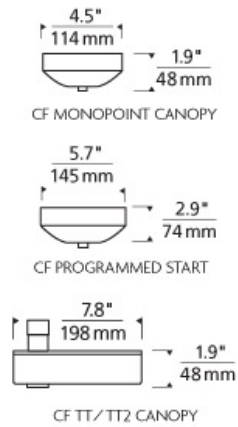

### WEIGHT

4.8lb / 2.18kg ±

onyx

onyx