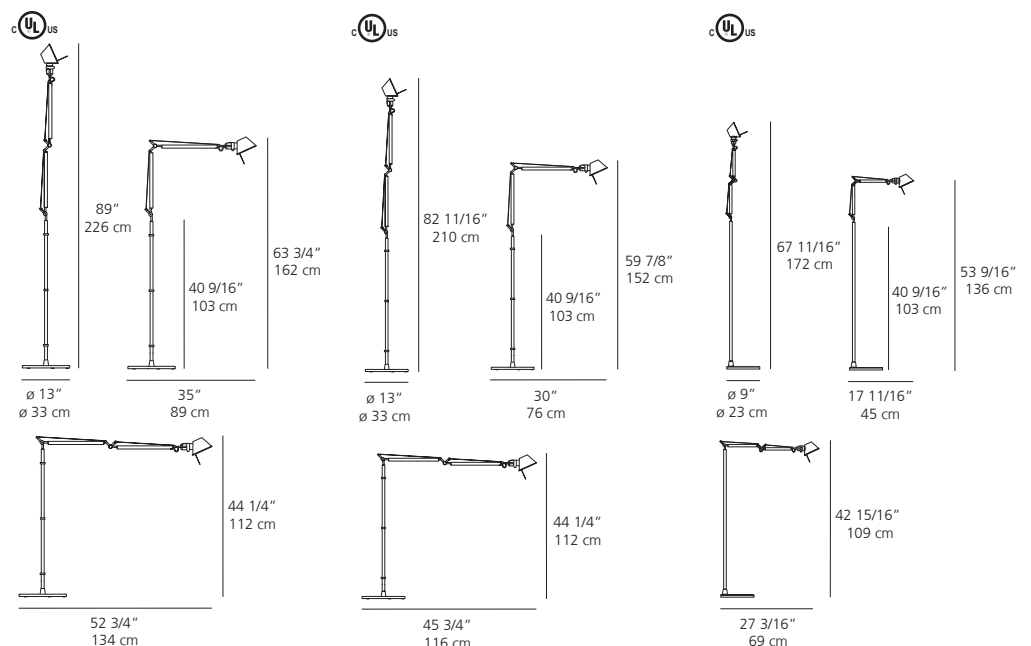

Light emission Colors

Tolomeo classic

Tolomeo classic LED

Tolomeo mini

Tolomeo mini LED

Tolomeo micro

Tolomeo micro LED

Floor standing luminaires for adjustable direct task LED, fluorescent, halogen or incandescent lighting.

Materials: floor support consisting of weighted steel base with stamped aluminum cover and stem in chromed steel, combined with Tolomeo table models for conversion to floor models • interchangeable plug options accommodate most electrical outlets for global diversity (LED versions only) • option: set of castors in molded thermoplastic attach to base for easy mobility (for classic and mini models only)

Lampadaires à éclairage incandescent, DEL, halogène ou fluorescent direct et ajustable.

Matériaux: base en acier lesté revêtu d'aluminium matricé et tige en acier chromé, utilisation de pair avec les modèles de lampe de table Tolomeo pour en faire des lampadaires • fiches interchangeables, compatibles avec la plupart des prises électriques à l'échelle internationale (modèles à DEL seulement) • option: ensemble de roulettes en thermoplastique moulé optionnel, à fixer à la base pour obtenir une meilleure mobilité (modèles classique et mini seulement)

Luminarias de pie para iluminación LED, fluorescente, halógena o incandescente dirigida directa ajustable.

Materiales: soporte con pie que incluye base de acero pesado con cubierta de aluminio estampado y columna de acero cromado, combinable con modelos Tolomeo de mesa para convertirlos en modelos de pie • las opciones de conexión intercambiables se adaptan a la mayoría de los tomacorrientes (sólo versiones LED) • opción: conjunto de ruedas de material termoplástico moldeado adheridas a la base para facilitar la movilidad (sólo para modelos classic y mini)