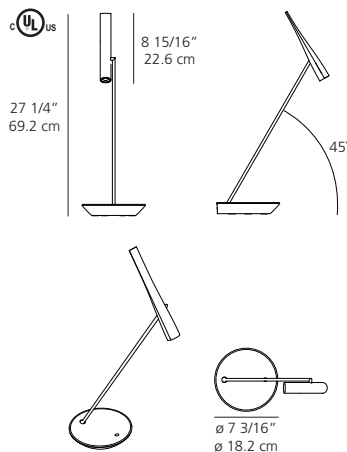

## Egle table

design

Michel Boucquillon  
2008

**Artemide**<sup>®</sup>  
www.artemide.net

Table standing luminaire for adjustable direct LED lighting.

**Materials:** chromed or painted zamak base and diffuser; stem in steel • the stem is adjustable in all directions thanks to a spherical pivot positioned on the base • the diffuser, fitted with a concentrating lens, rotates 360° on the vertical axis • when the diffuser is directed downwards vertically, the base acts as a reflector • interchangeable plug options accommodate most electrical outlets for global versatility

### Colors

polished white

polished black

polished chrome

Lampe de table à éclairage à DEL direct et ajustable.

**Matériaux:** base et diffuseur en zamak chromé ou peint • pied ajustable dans toutes les directions, grâce à un pivot sphérique situé à la base • le diffuseur, doté de lentilles concentriques, pivote sur son axe vertical de 360° • lorsque le diffuseur est en position verticale et pointe vers le bas, la base agit comme un réflecteur • fiches interchangeables, compatibles avec la plupart des prises électriques à l'échelle internationale

Luminaria de mesa para iluminación LED directa ajustable.

**Materiales:** difusor y base de zamak cromados o pintados; columna de acero • la columna se puede ajustar en todas las direcciones gracias a un pivote esférico situado en la base • el difusor, equipado con lente de concentración, gira 360° sobre el eje vertical • cuando el difusor apunta hacia abajo verticalmente, la base funciona como reflector • las opciones de conexión intercambiables se adaptan a la mayoría de los tomacorrientes