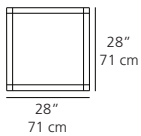

Rezek mirrors wall/floor

design
Ron Rezek

REZEK
an Artemide brand company
www.artemide.net

Wall or floor mounted framed mirrors with direct diffused fluorescent lighting.

Materials: frame in extruded aluminum in clear anodized finish • back plate and mounting bracket in steel • wall mounted and hardwired to standard electrical junction boxes • floor model with cord and plug with in-line floor switch • 3000° kelvin - high color rendition fluorescent T5 lamps included

Light emission

Miroirs encadrés installés au mur ou au sol à éclairage fluorescent direct et diffus.

Espejos con marco de pared o pie, con iluminación fluorescente difusa directa.

Matériaux: cadre en aluminium extrudé anodisé au fini transparent • plaque arrière et support en acier • fixation au mur et raccordement aux boîtes de connexion électrique standard • modèle pour le sol fourni avec cordon et fiche dotés d'un interrupteur posé au sol • 3000° kelvin - lampes fluorescentes T5 avec rendu des couleurs intenses incluses

Materiales: marco de aluminio extruido con acabado anodizado transparente • placa posterior y soporte de montaje de acero • montaje en pared y cajas de conexiones estándar • modelo de pie con cable y enchufe con interruptor de pie • incluye lámparas T5 fluorescentes alta temperatura de color de 3000° kelvin

ADA

Rezek mirror 28 x 28 wall

fluorescent source

• 2 x 14W (G5/T5)

or

• 2 x 24W (G5/T5 HO)

ADA