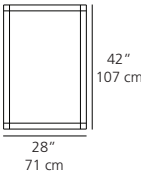

ADA

Rezek mirror 28 x 28 wall

fluorescent source

• 2 x 14W (G5/T5)

or

• 2 x 24W (G5/T5 HO)

ADA

Rezek mirror 28 x 42 wall