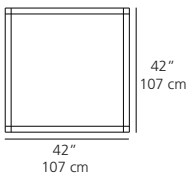

Rezek mirror 28 x 42 wall

fluorescent source

• 2 x 21W (G5/T5)

ADA

Rezek mirror 42 x 42 wall

fluorescent source

• 2 x 21W (G5/T5)

ADA