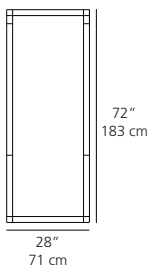

fluorescent source

• 2 x 21W (G5/T5)

ADA

Rezek mirror 42 x 42 wall

fluorescent source

• 2 x 21W (G5/T5)

ADA

Rezek mirror 28 x 72 floor