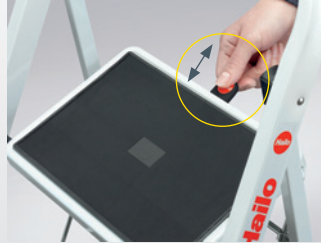

Hailo K20

GB

Folding steps

- 2 or 3 wide steel steps with non-slip mats (black)
- Rectangular rail offers better grip
- Hinged lock (safety locking mechanism)
- Ribbed feet offering 100% surface contact
- Maximum load capacity 150 kg

F

Marchepied pliant

- 2 ou 3 marches larges avec tapis antidérapants (noir)
- Garde-corps haut ergonomique en tube à section carrée
- Verrouillage de sécurité
- Sabot emboîtable s'appuyant intégralement sur le sol
- Charge admissible jusqu'à 150 kg

E

Escalerilla de peldaños plegable

- 2 ó 3 peldaños de acero anchos con esterillas anti-deslizantes (negras)
- Estribo de tubo cuadrado alto, fácil de agarrar
- Fijación (bloqueo de seguridad)
- Pie de sujeción apoyado en toda la superficie, acanalado
- Soporta hasta 150 kg de carga

I

Sgabello pieghevole

- 2 o 3 larghi gradini in acciaio con tappetini antiscivolo (neri)
- Staffa in tubo rettangolare alta e per una facile presa
- Piedino zigrinato poggiate su tutta la superficie
- Portata max 150 kg

NL

Trapkrukje

- 2 of 3 brede stalen treden met anti-slip-matten (zwart)
- Hoge, handig vast te pakken beugel van vierkante buis
- Klapbeveiliging (veiligheidsvergrendeling)
- Geribbelde, over het hele vlak op de grond rustende steekvoet
- Belastbaar tot 150 kg