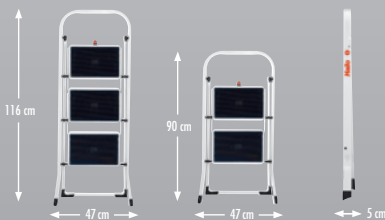

4396-901	2	225 cm	4007126 439697
4397-901	3	245 cm	4007126 439796

Der stabile **Stahl-Klappritt** mit großen Stufen und Anti-Rutsch-Matten.

- 2 oder 3 breite Stahlstufen mit Anti-Rutsch-Matten (schwarz)
- Griffgünstiger Vierkantröhren-Bügel
- Klappsicherung (Sicherheits-Verriegelung)
- Geriffelter, ganzflächig aufstehender Steckfuß
- Belastbar bis 150 kg