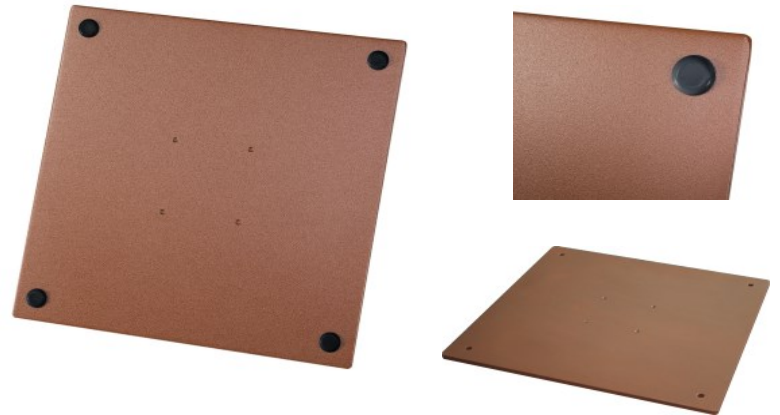

**Kurzbezeichnung** **Stahlplatte zu Standrohr**

**Art. Nr.** 861-00

**Größe**

**Langbezeichnung: (Werbetext)** Stahlplatte für SAMBESI & SAHARA (Art. Nr.: 861-00) (zu Standrohr 860-00)  
 Aus pulverbeschichtetem Stahl.  
 Grundplatte 55 x 55 x 1 cm, Gewicht ca. 25 kg.  
 Vier Bodengleiter und vier Befestigungslöcher für die Verwendung im Freien.  
 Nur in Verbindung mit „Standrohr“ Art. Nr.: 860-00  
 Achtung: Ohne zusätzliche Bodenbefestigung nicht im Freien zu verwenden!