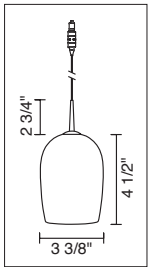

CIRO LED DOWN
222 116(bz,ch,mc)
222 119(bz,ch,mc)
222 121(bz,ch,mc)
222 122(bz,ch,mc)
222 123(bz,ch,mc)
222 124(bz,ch,mc)
222 125(bz,ch,mc)

QUEENY I LED DOWN
222 321(bz,ch,mc)
222 322(bz,ch,mc)
222 323(bz,ch,mc)
222 324(bz,ch,mc)
222 325(bz,ch,mc)
222 370(bz,ch,mc)
222 371(bz,ch,mc)
222 372(bz,ch,mc)
222 373(bz,ch,mc)