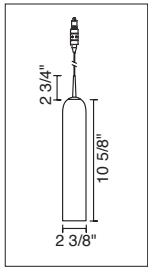

LAGUNA LED DOWN
222 810(bz,ch,mc)
222 811(bz,ch,mc)
222 812(bz,ch,mc)
222 813(bz,ch,mc)
222 814(bz,ch,mc)
222 815(bz,ch,mc)

CHIANTI LED DOWN
222 820(bz,ch,mc)
222 821(bz,ch,mc)
222 822(bz,ch,mc)
222 823(bz,ch,mc)