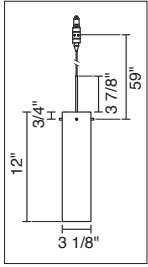

ZARA LED DOWN
222 151(bz,ch,mc)
222 152(bz,ch,mc)
222 154(bz,ch,mc)
222 156(bz,ch,mc)
222 157(bz,ch,mc)

RAINBOW I LED DOWN
222 721(bz,ch,mc)
222 722(bz,ch,mc)
222 723(bz,ch,mc)
222 724(bz,ch,mc)
222 913(bz,ch,mc)
222 918(bz,ch,mc)

HAVANA LED DOWN
135 721al
135 721ch
135 721-lal
135 721-lch

HOUSTON LED DOWN
222 850(bz,ch,mc)
222 851(bz,ch,mc)
222 852(bz,ch,mc)
222 853(bz,ch,mc)