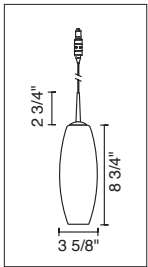

BOBO LED DOWN
222 915(bz,ch,mc)
222 917(bz,ch,mc)

CIRO LED DOWN
222 116(bz,ch,mc)
222 119(bz,ch,mc)
222 121(bz,ch,mc)
222 122(bz,ch,mc)
222 123(bz,ch,mc)
222 124(bz,ch,mc)
222 125(bz,ch,mc)