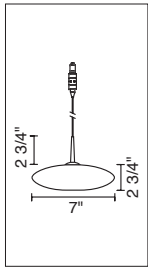

CHIANTI LED DOWN
222 820(bz,ch,mc)
222 821(bz,ch,mc)
222 822(bz,ch,mc)
222 823(bz,ch,mc)

BLING I LED DOWN
222 168(bz,ch,mc)
222 173(bz,ch,mc)
222 178(bz,ch,mc)
222 840(bz,ch,mc)
222 841(bz,ch,mc)
222 842(bz,ch,mc)

MYSTIQUE LED DOWN
222 190(bz,ch,mc)
222 191(bz,ch,mc)