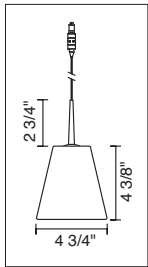

LAGUNA LED DOWN
222 810(bz,ch,mc)
222 811(bz,ch,mc)
222 812(bz,ch,mc)
222 813(bz,ch,mc)
222 814(bz,ch,mc)
222 815(bz,ch,mc)

BLING II LED DOWN
222 169(bz,ch,mc)
222 174(bz,ch,mc)
222 179(bz,ch,mc)
222 843(bz,ch,mc)
222 844(bz,ch,mc)
222 845(bz,ch,mc)

BLING I LED DOWN
222 168(bz,ch,mc)
222 173(bz,ch,mc)
222 178(bz,ch,mc)
222 840(bz,ch,mc)
222 841(bz,ch,mc)
222 842(bz,ch,mc)