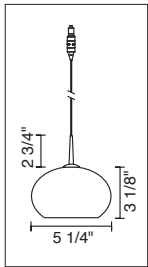

ZON LED DOWN
222 801bz
222 801ch
222 801mc

LAGUNA LED DOWN
222 810(bz,ch,mc)
222 811(bz,ch,mc)
222 812(bz,ch,mc)
222 813(bz,ch,mc)
222 814(bz,ch,mc)
222 815(bz,ch,mc)