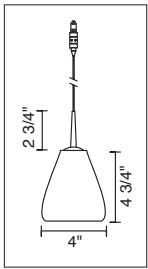

ZARA LED DOWN
222 151(bz,ch,mc)
222 152(bz,ch,mc)
222 154(bz,ch,mc)
222 156(bz,ch,mc)
222 157(bz,ch,mc)

LED PENDANTS

LUCY LED DOWN
222 126(bz,ch,mc)
222 127(bz,ch,mc)
222 128(bz,ch,mc)