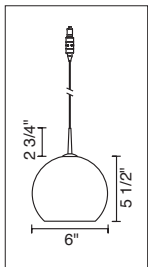

ZON LED DOWN
222 801bz
222 801ch
222 801mc