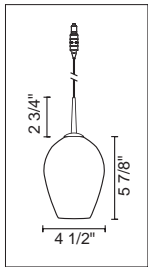

CIRO MINI LED DOWN
222 830(bz,ch,mc)
222 831(bz,ch,mc)
222 832(bz,ch,mc)
222 833(bz,ch,mc)

MYSTIQUE LED DOWN
222 190(bz,ch,mc)
222 191(bz,ch,mc)

BOLERO LED DOWN
222 336(bz,ch,mc)
222 337(bz,ch,mc)
222 338(bz,ch,mc)
222 339(bz,ch,mc)