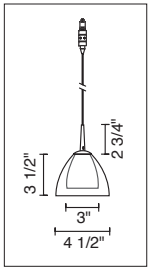

CIRO LED DOWN
222 116(bz,ch,mc)
222 119(bz,ch,mc)
222 121(bz,ch,mc)
222 122(bz,ch,mc)
222 123(bz,ch,mc)
222 124(bz,ch,mc)
222 125(bz,ch,mc)

RAINBOW II LED DOWN
222 725(bz,ch,mc)
222 726(bz,ch,mc)
222 728(bz,ch,mc)
222 729(bz,ch,mc)
222 816(bz,ch,mc)
222 817(bz,ch,mc)
222 916(bz,ch,mc)
222 919(bz,ch,mc)