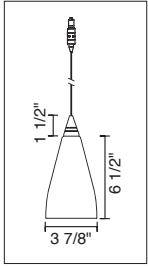

ZON LED DOWN
222 801bz
222 801ch
222 801mc

BLING II LED DOWN
222 169(bz,ch,mc)
222 174(bz,ch,mc)
222 179(bz,ch,mc)
222 843(bz,ch,mc)
222 844(bz,ch,mc)
222 845(bz,ch,mc)

LED PENDANTS

LUCY LED DOWN
222 126(bz,ch,mc)
222 127(bz,ch,mc)
222 128(bz,ch,mc)