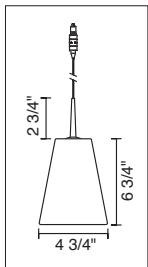

ZON LED DOWN
222 801bz
222 801ch
222 801mc

BLING II LED DOWN
222 169(bz,ch,mc)
222 174(bz,ch,mc)
222 179(bz,ch,mc)
222 843(bz,ch,mc)
222 844(bz,ch,mc)
222 845(bz,ch,mc)