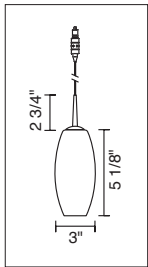

CHIANTI LED DOWN
222 820(bz,ch,mc)
222 821(bz,ch,mc)
222 822(bz,ch,mc)
222 823(bz,ch,mc)

CIRO MINI LED DOWN
222 830(bz,ch,mc)
222 831(bz,ch,mc)
222 832(bz,ch,mc)
222 833(bz,ch,mc)