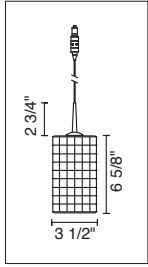

BELLA LED DOWN
222 091(bz,ch,mc)
222 092(bz,ch,mc)
222 094(bz,ch,mc)
222 096(bz,ch,mc)
222 099(bz,ch,mc)

CIRO MINI LED DOWN
222 830(bz,ch,mc)
222 831(bz,ch,mc)
222 832(bz,ch,mc)
222 833(bz,ch,mc)

BOLERO LED DOWN
222 336(bz,ch,mc)
222 337(bz,ch,mc)
222 338(bz,ch,mc)
222 339(bz,ch,mc)

SIERRA LED DOWN
222 114bz
222 114ch
222 114mc