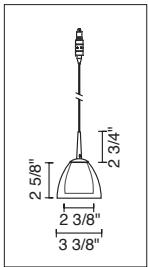

RAINBOW II LED DOWN
222 725(bz,ch,mc)
222 726(bz,ch,mc)
222 728(bz,ch,mc)
222 729(bz,ch,mc)
222 816(bz,ch,mc)
222 817(bz,ch,mc)
222 916(bz,ch,mc)
222 919(bz,ch,mc)

RAINBOW I LED DOWN
222 721(bz,ch,mc)
222 722(bz,ch,mc)
222 723(bz,ch,mc)
222 724(bz,ch,mc)
222 913(bz,ch,mc)
222 918(bz,ch,mc)