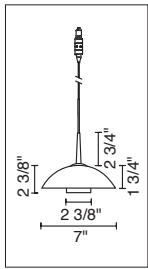

LED PENDANTS

SILVA LED DOWN
222 711(bz,ch,mc)
222 712(bz,ch,mc)
222 713(bz,ch,mc)
222 714(bz,ch,mc)
222 715(bz,ch,mc)
222 716(bz,ch,mc)

JAS LED DOWN
222 912(bz,mc)/am
222 912(bz,mc)/bl
222 912(bz,mc)/wh