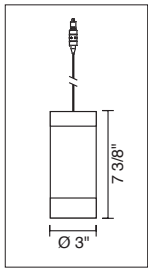

LED PENDANTS

SILVA LED DOWN
222 711(bz,ch,mc)
222 712(bz,ch,mc)
222 713(bz,ch,mc)
222 714(bz,ch,mc)
222 715(bz,ch,mc)
222 716(bz,ch,mc)

JAS LED DOWN
222 912(bz,mc)/am
222 912(bz,mc)/bl
222 912(bz,mc)/wh