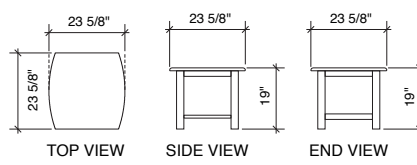

**Corona Coffee Table**

**Corona End Table**

**CORONA COFFEE TABLE**

**Assembled Dimensions**

	Table Height	Table Width	Table Length
mm	430	600	1210
inches	16 7/8"	23 5/8"	47 5/8"

**Box Dimensions**

	H	W	L	m3
mm	120	665	1270	0.101 m3
inches	4 3/4"	26 1/4"	50"	3.58 cu.ft.

**Box Weight**

	Net	Gross
Kg	21	22.5
lbs	46	50

**Raleigh Coffee Table**

**Raleigh End Table**

**CORONA END TABLE**

**Assembled Dimensions**

	Table Height	Table Width	Table Length
mm	482	600	600
inches	19"	23 5/8"	23 5/8"

**Box Dimensions**

	H	W	L	m3
mm	160	665	675	0.072 m3
inches	6 3/8"	26 1/4"	26 5/8"	2.54 cu.ft.

**Box Weight**

	Net	Gross
Kg	13	14
lbs	29	31

**DRAWERS**

**Full Drawers Box Dimensions**

	H	W	L	m3
mm	75	610	1095	0.050 m3
inches	3"	24"	43 1/8"	1.77 cu.ft.

**Box Dimensions**

	H	W	L	m3
mm	120	675	1285	0.104 m3
inches	4 3/4"	26 5/8"	50 5/8"	3.68 cu.ft.

**Box Weight**

	Net	Gross
Kg	19	22
lbs	42	48

**RALEIGH END TABLE**

**Assembled Dimensions**

	Table Height	Table Width	Table Length
mm	482	600	600
inches	19"	23 5/8"	23 5/8"