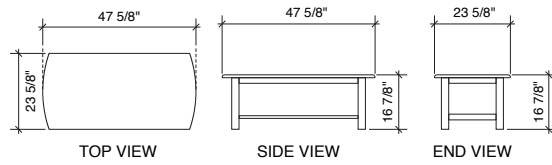

**Corona Coffee Table**

**Corona End Table**

**CORONA COFFEE TABLE**

**Assembled Dimensions**

	Table Height	Table Width	Table Length
mm	430	600	1210
inches	16 7/8"	23 5/8"	47 5/8"

**Box Dimensions**

	H	W	L	m3
mm	120	665	1270	0.101 m3
inches	4 3/4"	26 1/4"	50"	3.58 cu.ft.

**Box Weight**

	Net	Gross
Kg	21	22.5
lbs	46	50

**Raleigh Coffee Table**

**Raleigh End Table**

**CORONA END TABLE**

**Assembled Dimensions**

	Table Height	Table Width	Table Length
mm	482	600	600
inches	19"	23 5/8"	23 5/8"

**Box Dimensions**

	H	W	L	m3
mm	160	665	675	0.072 m3
inches	6 3/8"	26 1/4"	26 5/8"	2.54 cu.ft.

**Box Weight**

	Net	Gross
Kg	13	14
lbs	29	31

**DRAWERS**

**Full Drawers Box Dimensions**

	H	W	L	m3
mm	75	610	1095	0.050 m3
inches	3"	24"	43 1/8"	1.77 cu.ft.

**Box Dimensions**

	H	W	L	m3
mm	120	675	1285	0.104 m3
inches	4 3/4"	26 5/8"	50 5/8"	3.68 cu.ft.

**Box Weight**

	Net	Gross
Kg	19	22
lbs	42	48

**RALEIGH END TABLE**

**Assembled Dimensions**

	Table Height	Table Width	Table Length
mm	482	600	600
inches	19"	23 5/8"	23 5/8"