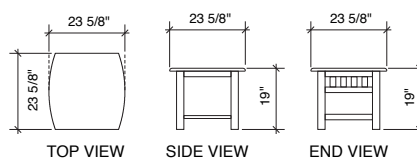

**Corona Coffee Table**

**Corona End Table**

**CORONA COFFEE TABLE**

**Assembled Dimensions**

	Table Height	Table Width	Table Length
mm	430	600	1210
inches	16 7/8"	23 5/8"	47 5/8"

**Box Dimensions**

	H	W	L	m3
mm	120	665	1270	0.101 m3
inches	4 3/4"	26 1/4"	50"	3.58 cu.ft.

**Box Weight**

	Net	Gross
Kg	21	22.5
lbs	46	50

**Raleigh Coffee Table**

**Raleigh End Table**

**CORONA END TABLE**

**Assembled Dimensions**

	Table Height	Table Width	Table Length
mm	482	600	600
inches	19"	23 5/8"	23 5/8"

**Box Dimensions**

	H	W	L	m3
mm	160	665	675	0.072 m3
inches	6 3/8"	26 1/4"	26 5/8"	2.54 cu.ft.

**Box Weight**

	Net	Gross
Kg	13	14
lbs	29	31

**DRAWERS**

**Full Drawers Box Dimensions**

	H	W	L	m3
mm	75	610	1095	0.050 m3
inches	3"	24"	43 1/8"	1.77 cu.ft.

**Box Dimensions**

	H	W	L	m3
mm	120	675	1285	0.104 m3
inches	4 3/4"	26 5/8"	50 5/8"	3.68 cu.ft.

**Box Weight**

	Net	Gross
Kg	19	22
lbs	42	48

**RALEIGH END TABLE**

**Assembled Dimensions**

	Table Height	Table Width	Table Length
mm	482	600	600
inches	19"	23 5/8"	23 5/8"