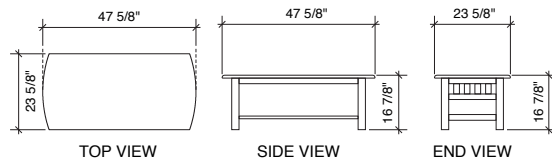

**Corona Coffee Table**

**Corona End Table**

**CORONA COFFEE TABLE**

**Assembled Dimensions**

	Table Height	Table Width	Table Length
mm	430	600	1210
inches	16 7/8"	23 5/8"	47 5/8"

**Box Dimensions**

	H	W	L	m3
mm	120	665	1270	0.101 m3
inches	4 3/4"	26 1/4"	50"	3.58 cu.ft.

**Box Weight**

	Net	Gross
Kg	21	22.5
lbs	46	50

**Raleigh Coffee Table**

**Raleigh End Table**

**CORONA END TABLE**

**Assembled Dimensions**

	Table Height	Table Width	Table Length
mm	482	600	600
inches	19"	23 5/8"	23 5/8"

**Box Dimensions**

	H	W	L	m3
mm	160	665	675	0.072 m3
inches	6 3/8"	26 1/4"	26 5/8"	2.54 cu.ft.

**Box Weight**

	Net	Gross
Kg	13	14
lbs	29	31

**DRAWERS**

**Full Drawers Box Dimensions**

	H	W	L	m3
mm	75	610	1095	0.050 m3
inches	3"	24"	43 1/8"	1.77 cu.ft.

**Box Dimensions**

	H	W	L	m3
mm	120	675	1285	0.104 m3
inches	4 3/4"	26 5/8"	50 5/8"	3.68 cu.ft.

**Box Weight**

	Net	Gross
Kg	19	22
lbs	42	48

**RALEIGH END TABLE**

**Assembled Dimensions**

	Table Height	Table Width	Table Length
mm	482	600	600
inches	19"	23 5/8"	23 5/8"