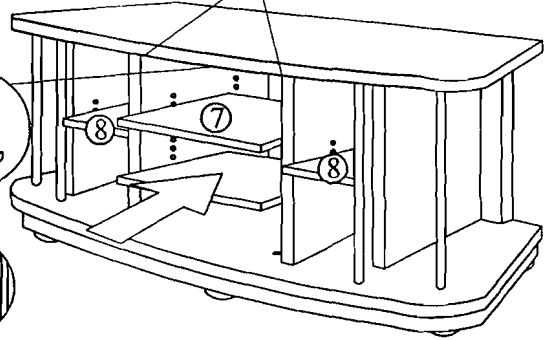

7

CX 16

DX 1

G1 X 2