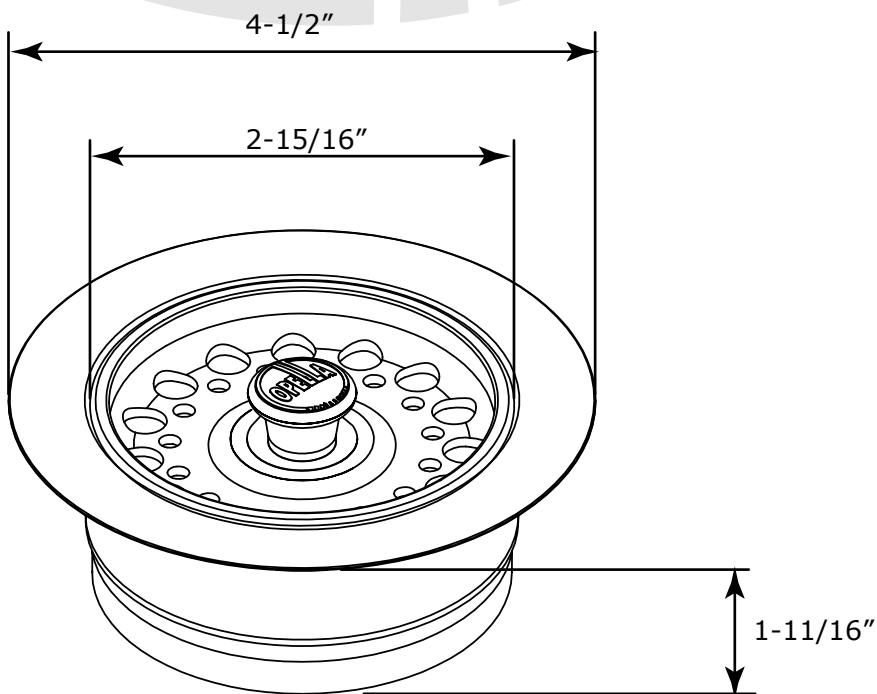

90188 Series

Disposer Flange
DWA

Item	Pcs.	Part #
1	1	793.xx
2	1	791.xx
3	1	617
4	1	618.06
5	1	Baffle
6	1	90188F.xx