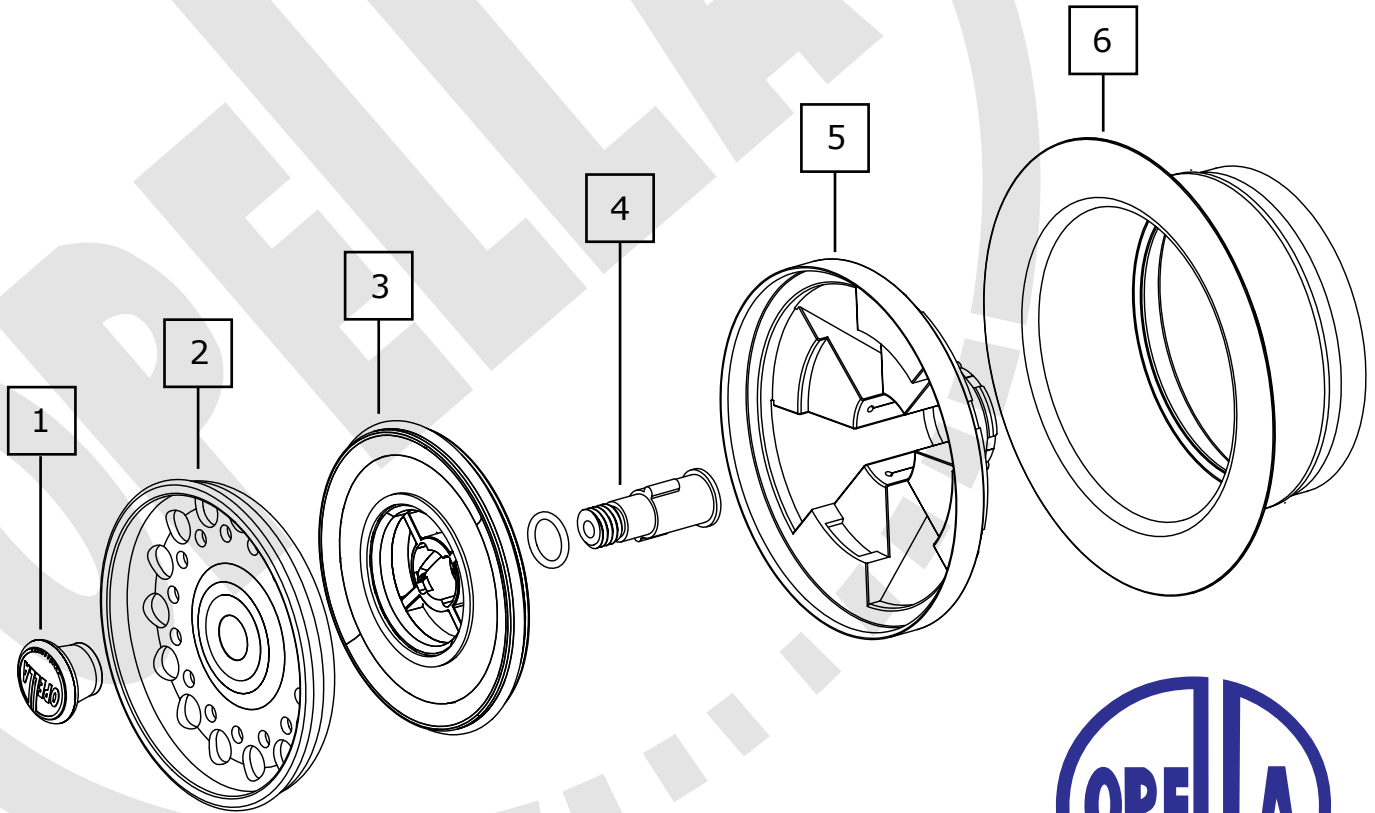

90188 Series

Disposer Flange
DWA

Item	Pcs.	Part #
1	1	793.xx
2	1	791.xx
3	1	617
4	1	618.06
5	1	Baffle
6	1	90188F.xx