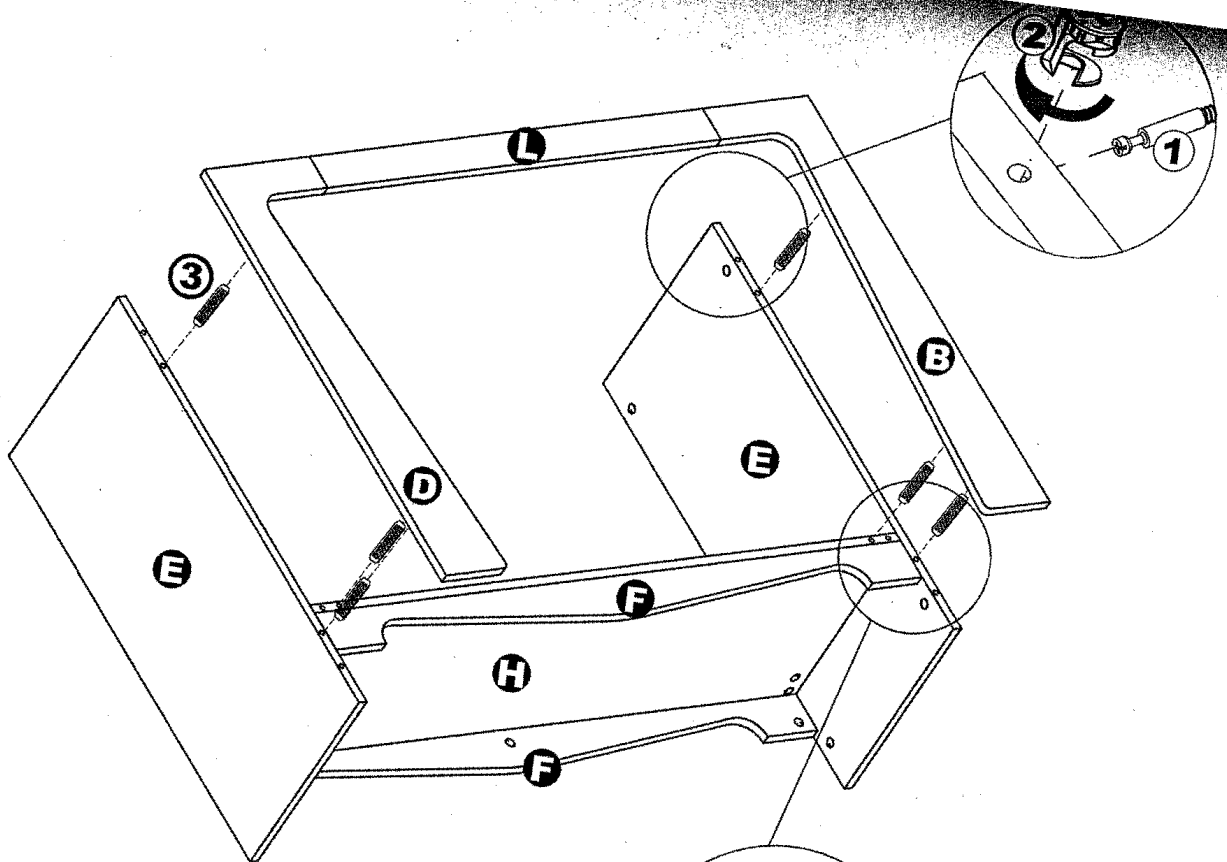

Q 1PC

R 1PC

S 1PC

ITEM OVERSIZE: 45.3"(W)*16.4"(D)*32.2"(H)

HARDWARE LIST

① 34 PCS

② 34 PCS

③ 40 PCS

④ 4PCS

⑤ 2SETS

⑥ 2PCS

⑦ 8PCS

⑧ 1PCS

STEP : 1

STEP : 2

STEP : 3

STEP : 4

STEP : 6

STEP : 7

STEP : 8

STEP : 10

STEP 10