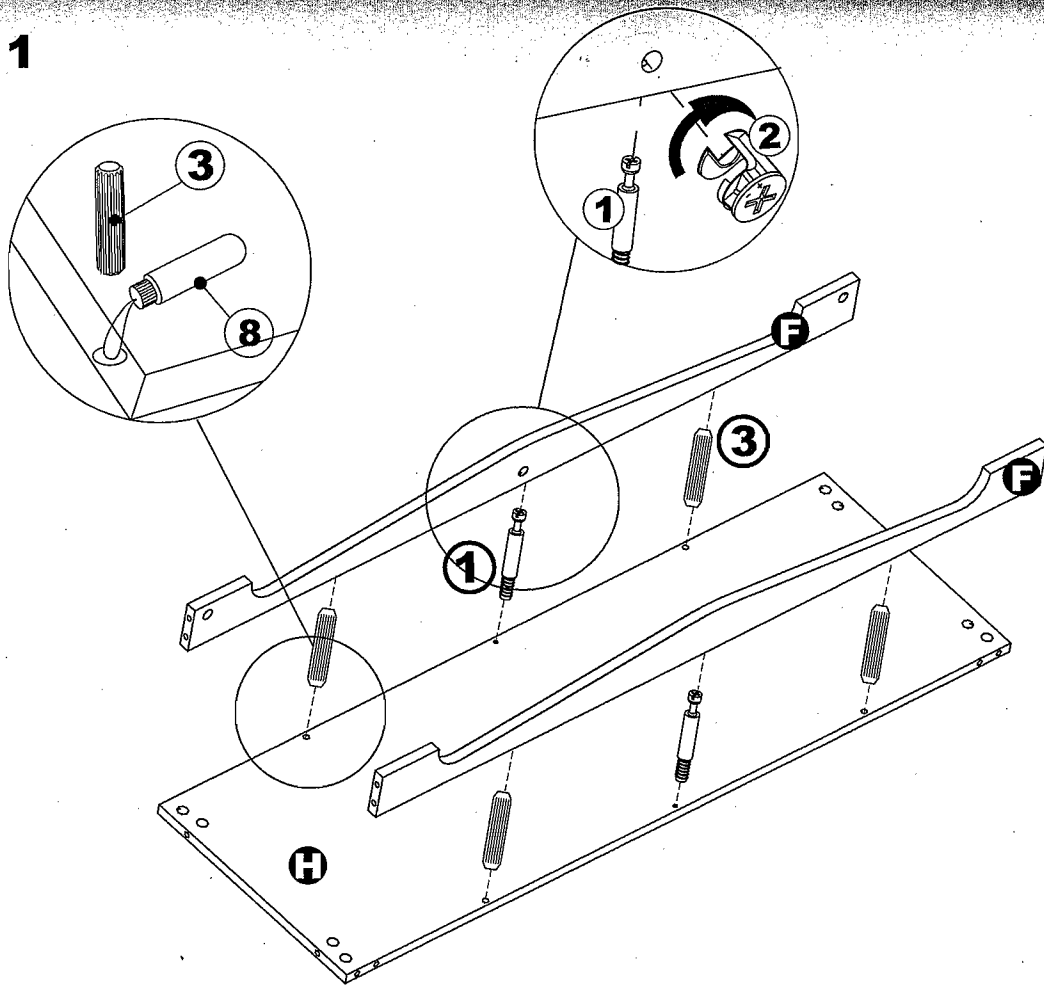

Q 1PC

R 1PC

S 1PC

ITEM OVERSIZE: 45.3"(W)*16.4"(D)*32.2"(H)

HARDWARE LIST

① 34 PCS

② 34 PCS

③ 40 PCS

④ 4PCS

⑤ 2SETS

⑥ 2PCS

⑦ 8PCS

⑧ 1PCS

STEP : 1

STEP : 2

STEP : 3

STEP : 4

STEP : 6

STEP : 7

STEP : 8

STEP : 10

STEP 10