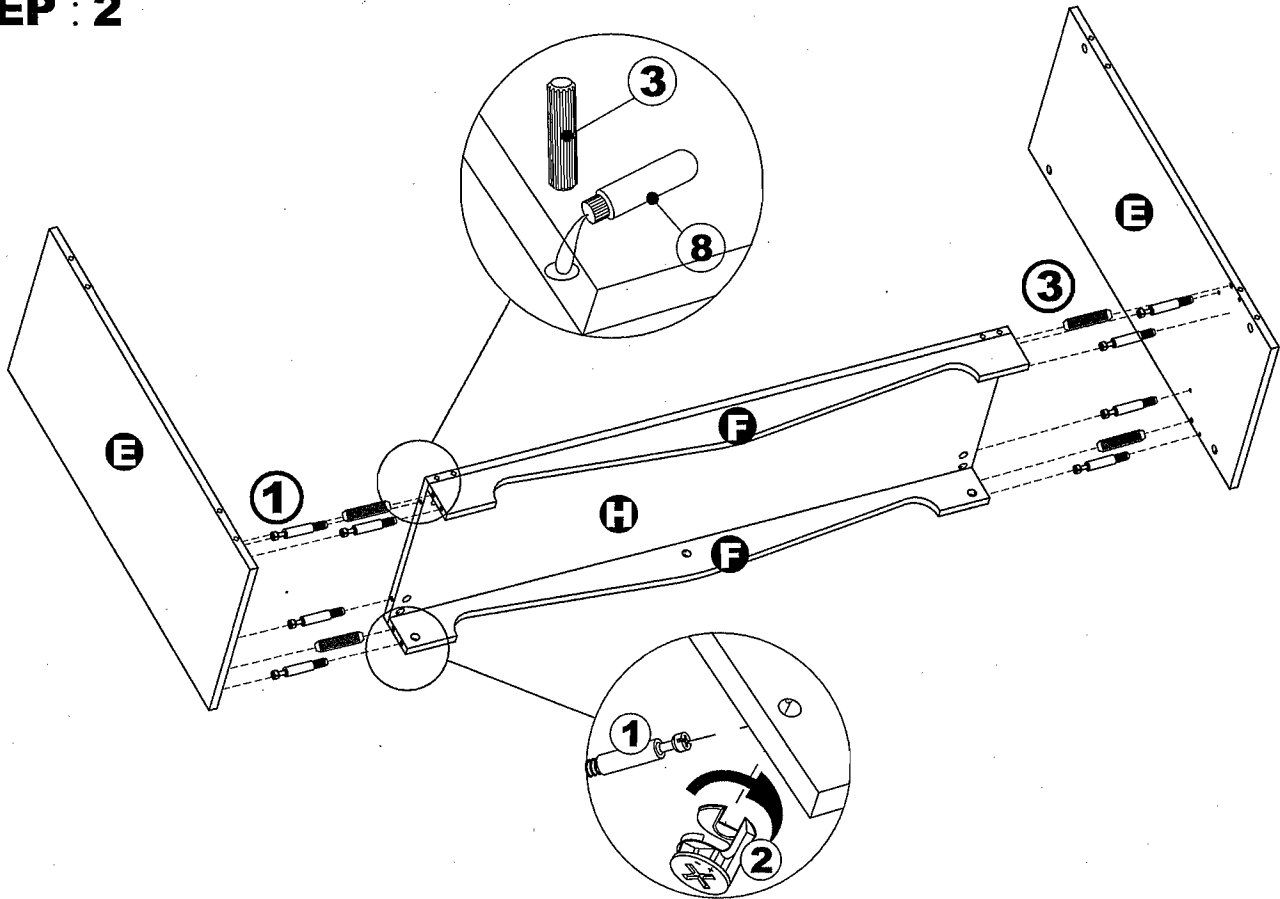

Q 1PC

R 1PC

S 1PC

ITEM OVERSIZE: 45.3"(W)*16.4"(D)*32.2"(H)

HARDWARE LIST

① 34 PCS

② 34 PCS

③ 40 PCS

④ 4PCS

⑤ 2SETS

⑥ 2PCS

⑦ 8PCS

⑧ 1PCS

STEP : 1

STEP : 2

STEP : 3

STEP : 4

STEP : 6

STEP : 7

STEP : 8

STEP : 10

STEP 10