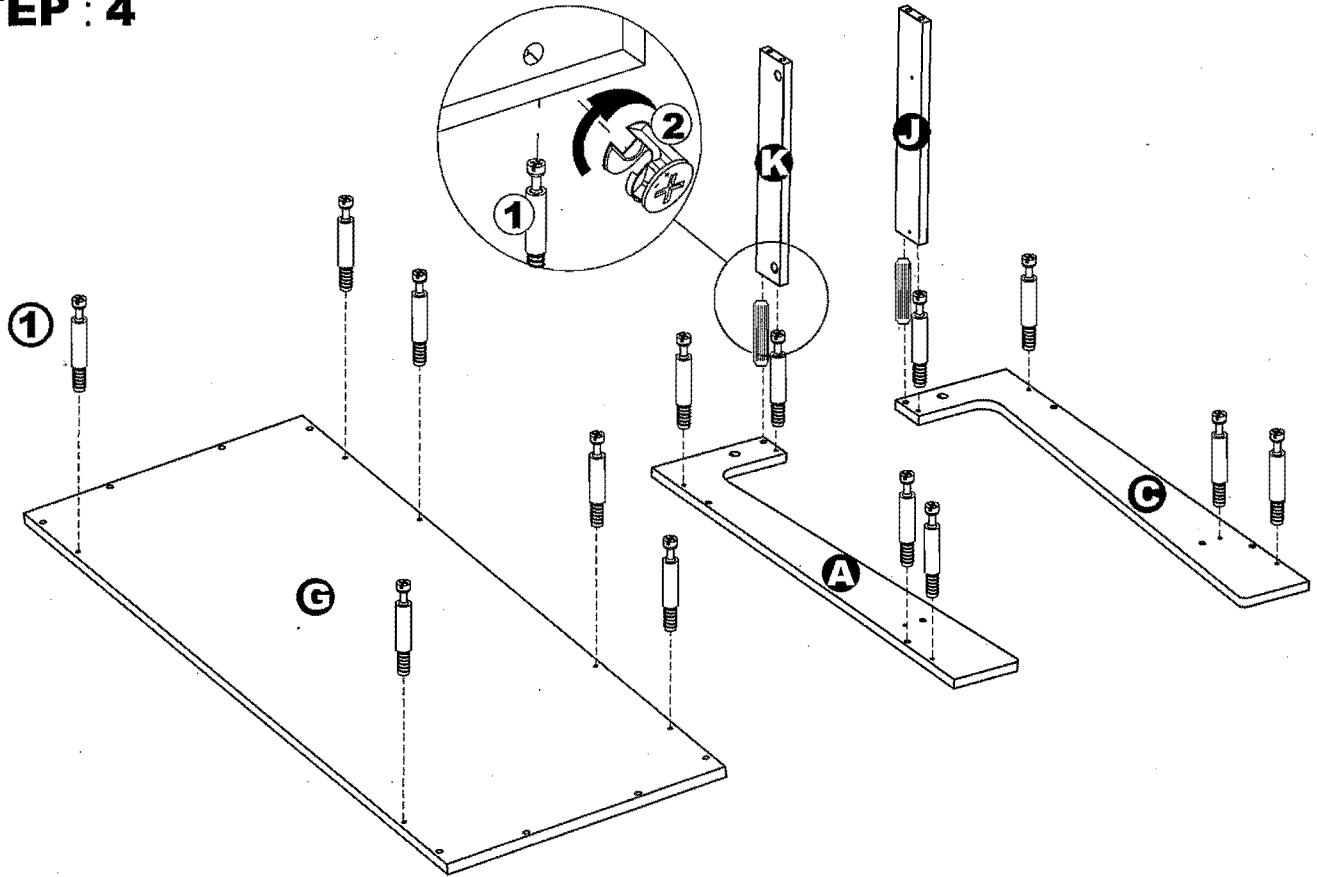

Q 1PC

R 1PC

S 1PC

ITEM OVERSIZE: 45.3"(W)*16.4"(D)*32.2"(H)

HARDWARE LIST

① 34 PCS

② 34 PCS

③ 40 PCS

④ 4PCS

⑤ 2SETS

⑥ 2PCS

⑦ 8PCS

⑧ 1PCS

STEP : 1

STEP : 2

STEP : 3

STEP : 4

STEP : 6

STEP : 7

STEP : 8

STEP : 10

STEP 10