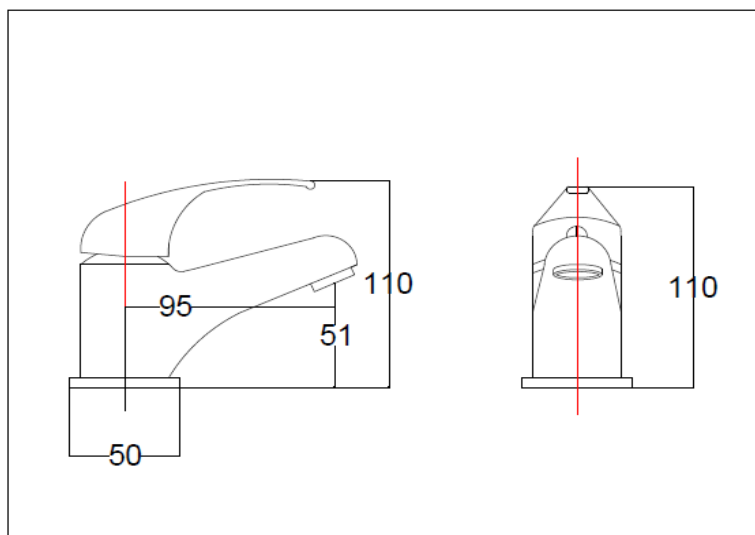

**TDY005 - RIO MONO BASIN MIXER**
**ILLUSTRATION: Rio Mono Basin Mixer**
**BAR CODE : 0913044**
**COLOUR: CHROME**
**WIEGHT:**
**NET = 0.815KG**
**GROSS = 1.000KG**
**STANDARDS : BS EN 200**
**NOTES: Supplied with Flexi Tails & Push Waste**

**FLOW RATES**

0.1 BAR L.P 1	0.2 BAR L.P 2	0.5 BAR M.P	1.0 BAR H.P 1	2.0 BAR H.P 2	3.0 BAR H.P 3
7 L/M	7.8 L/M	9.2 L/M	11.5 L/M	15.2 L/M	17.4 L/M

**LINE DRAWING**

**PACKAGING DETAILS**

INDIVIDUAL BOX SIZE (CM)	WEIGHTS (KG)	PRODUCTS PER CARTON	CARTON SIZE	CARTON WEIGHT COMPLETE
19*13.5*8	1.02	16	39.5*28.5*34	16.32