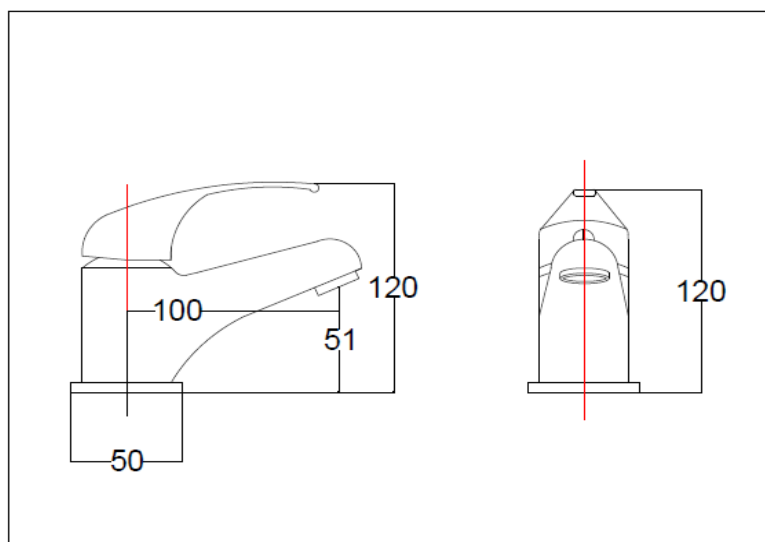

**TDY006 - RIO MONO BASIN MIXER 40MM**
**ILLUSTRATION: Rio Mono Basin Mixer 40mm**
**BAR CODE : 0913045**
**COLOUR: CHROME**
**WIEGHT:**
**NET = 1.000KG**
**GROSS = 1.157KG**
**STANDARDS : BS EN 200**
**NOTES: Supplied with Flexi Tails & Push Waste**

**FLOW RATES**

0.1 BAR L.P 1	0.2 BAR L.P 2	0.5 BAR M.P	1.0 BAR H.P 1	2.0 BAR H.P 2	3.0 BAR H.P 3
6 L/M	6.5 L/M	8 L/M	10.2 L/M	13.5 L/M	15.7 L/M

**LINE DRAWING**

**PACKAGING DETAILS**

INDIVIDUAL BOX SIZE (CM)	WEIGHTS (KG)	PRODUCTS PER CARTON	CARTON SIZE	CARTON WEIGHT COMPLETE
20*16*9	1.157	10	33*41*22	8