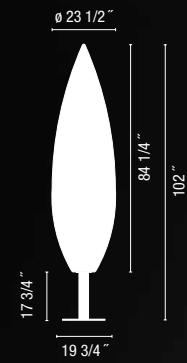

4010-03.

4000-03.

4005-03.

Tree
Design by Pete Sans.

4000-03 / 4005-03 / 4010-03 / 4015-03.

White lacquer.

Polyethylene diffuser.

4000-03: 2 x PL-L 120V 36W.

4005-03: 2 x PL-L 120V 24W.

4010-03: 1 x PL-T Triple 4-Pin 120V 18W

4015-03: 1 x PL-T Triple 4-Pin 120V 13W

Electronic ballast.

Can be special ordered in 277V.

**WET LOCATION
UV RESISTANT**

4000.

4005.

4010.

4015.

4015-03.

4010-03.

4000-03.

4005-03.