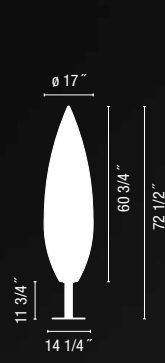

4010-03.

4000-03.

4005-03.

Tree
Design by Pete Sans.

4000-03 / 4005-03 / 4010-03 / 4015-03.

White lacquer.

Polyethylene diffuser.

4000-03: 2 x PL-L 120V 36W.

4005-03: 2 x PL-L 120V 24W.

4010-03: 1 x PL-T Triple 4-Pin 120V 18W

4015-03: 1 x PL-T Triple 4-Pin 120V 13W

Electronic ballast.

Can be special ordered in 277V.

**WET LOCATION
UV RESISTANT**

4000.

4005.

4010.

4015.

4015-03.

4010-03.

4000-03.

4005-03.