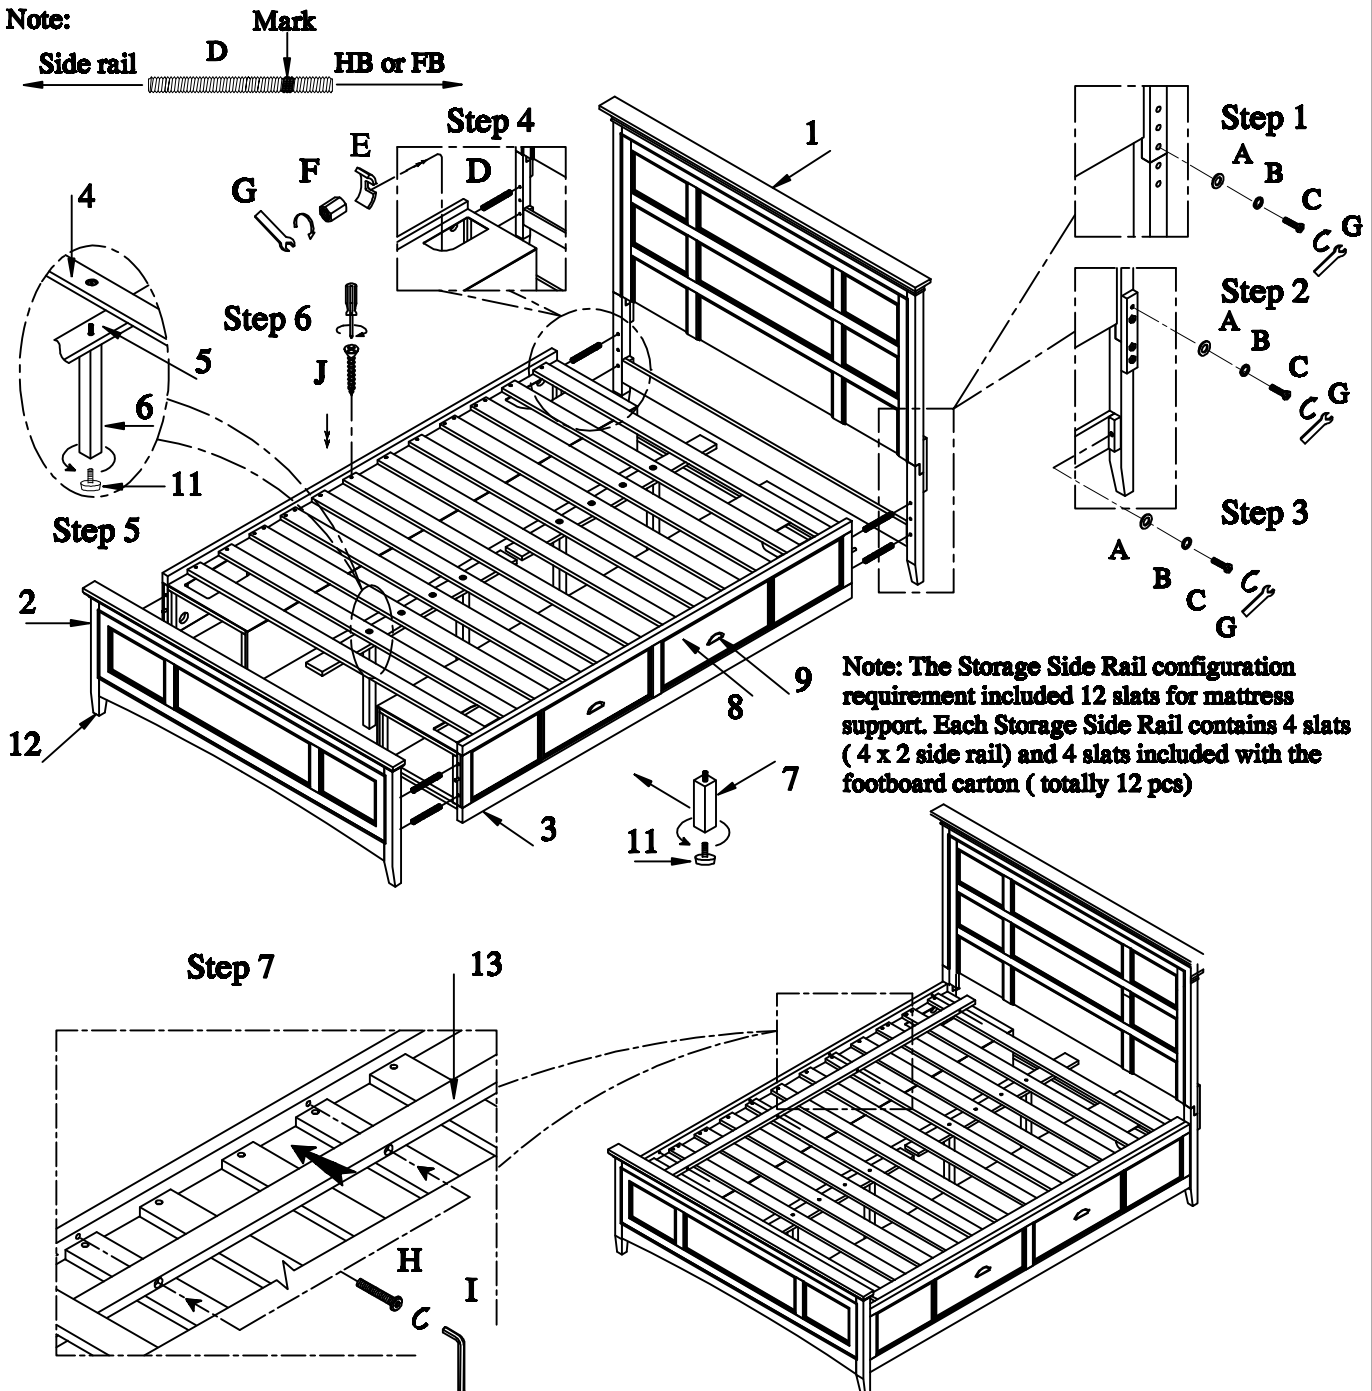

MAGNUSSEN™
H O M E

ASSEMBLY INSTRUCTIONS

MODEL : #B1399-64 KING PANEL BED

#B1399-74B CAL KING STORAGE RAIL

Beyond the expected.™

1. **CAUTION:** PLEASE READ ALL INSTRUCTIONS BEFORE STARTING THE ASSEMBLY OF THIS PRODUCT. THESE PIECES ARE HEAVY. IN ORDER TO PREVENT PERSONAL INJURY AND ENSURE THAT THIS PRODUCT IS NOT DAMAGED DURING THE ASSEMBLY PROCESS, IT IS STRONGLY RECOMMENDED THAT YOU ENLIST THE ASSISTANCE OF ONE OR MORE PEOPLE.
2. **ATTENTION:** VEUILLEZ LIRE TOUTES LES INSTRUCTIONS AVANT DE COMMENCER L'ASSEMBLAGE DE CE PRODUIT. LES PIECES SONT LOURDES. POUR EVITER TOUTE BLESSURE ET POUR VOUS ASSURER QUE LE PRODUIT N'EST PAS ENDOMMAGE PENDANT L'ASSEMBLAGE, NOUS VOUS RECOMMANDONS DE FAIRE APPEL A UNE OU PLUSIEURS AUTRES PERSONNES.
3. **CUIDADO:** FAVOR DE LEER TODAS LAS INSTRUCCIONES ANTES DE ENSAMBLAR SU PRODUCTO. ESTAS PIEZAS SON PESADAS. PARA PREVENIR HERIDAS PERSONALES Y ASEGURAR QUE SU PRODUCTO NO SEA DAN ADO MIENTRAS ES ENSAMBLADO, SE RECOMIENDA LA ASISTENCIA DE UNA O MAUS PERSONAS.

WARNING.....PROTECTIVE GLIDE IS PLACED UNDER LEGS OF FURNITURE TO RESIST SCRATCHES TO FLOOR SURFACE. SOME FLOOR SURFACES CAN BE EXTRA SENSITIVE TO MARKING. IF YOU ARE NOT SURE CONSULT WITH YOUR DEALER.

AVERTISSEMENT... LES PIEDS DES MEUBLES SONT MUNIS DE PATINS DESTINES A PROTÉGER LE PLANCHER. CERTAINS REVÊTEMENTS DE SOL PEUVENT ÊTRE TRÈS FRAGILES. EN CAS DE DOUTE, CONSULTER LE MARCHAND.