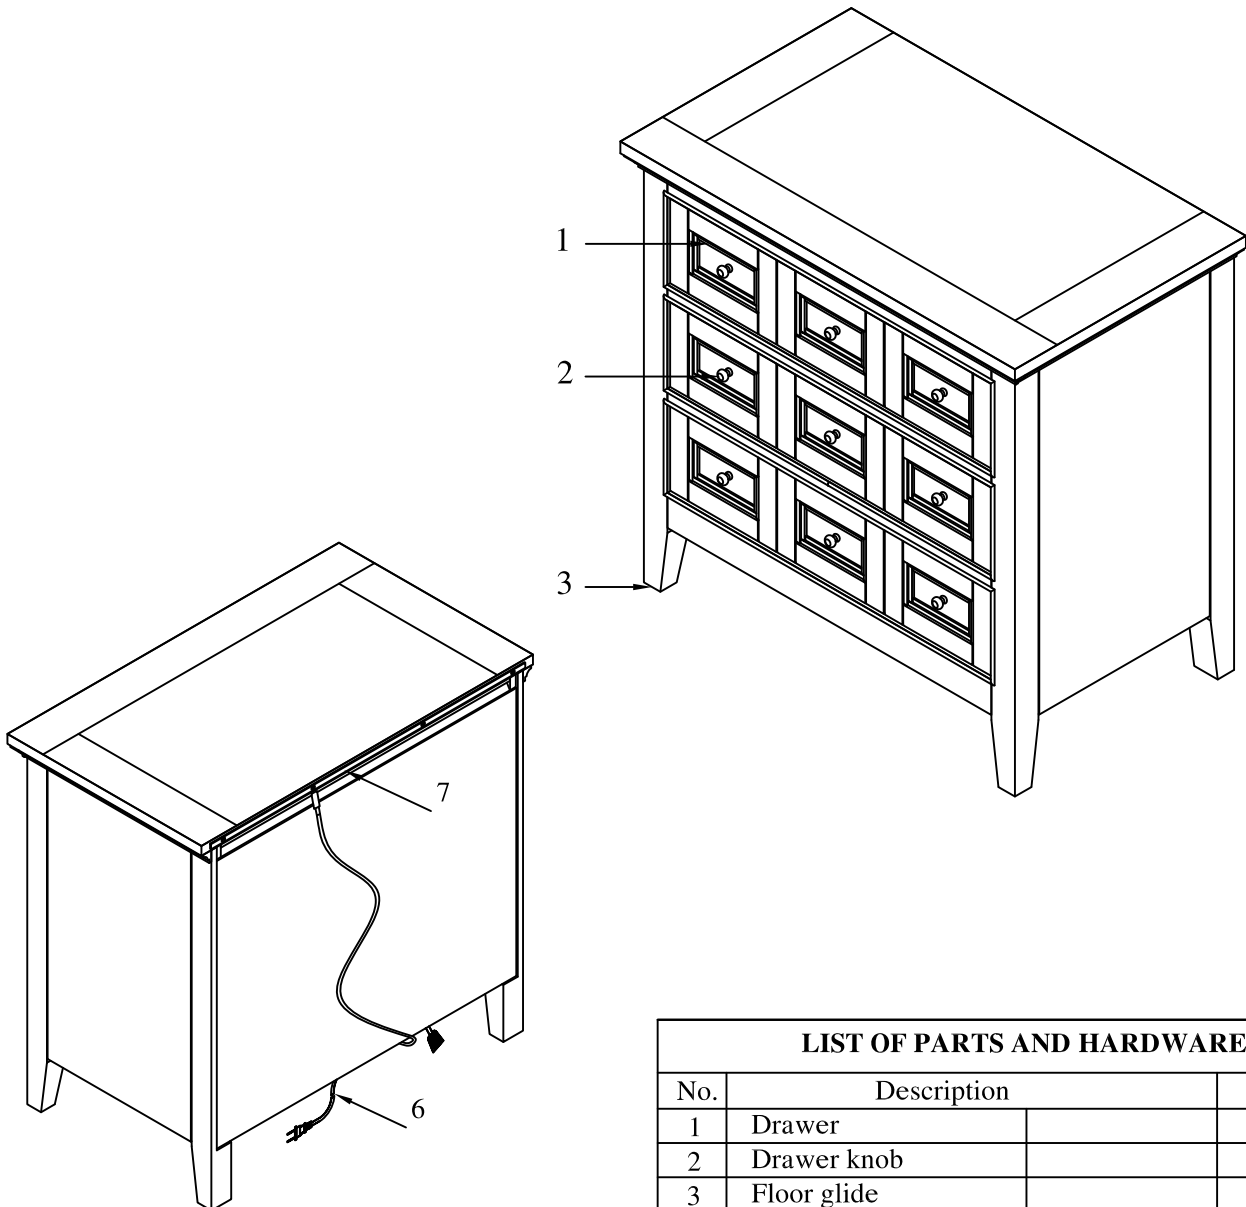

MAGNUSSEN™
H O M E

ASSEMBLY INSTRUCTIONS

MODEL : #B1399-01 NIGHTSTAND

B e y o n d t h e e x p e c t e d .™

1. **CAUTION:** PLEASE READ ALL INSTRUCTIONS BEFORE STARTING THE ASSEMBLY OF THIS PRODUCT. THESE PIECES ARE HEAVY. IN ORDER TO PREVENT PERSONAL INJURY AND ENSURE THAT THIS PRODUCT IS NOT DAMAGED DURING THE ASSEMBLY PROCESS, IT IS STRONGLY RECOMMENDED THAT YOU ENLIST THE ASSISTANCE OF ONE OR MORE PEOPLE.
2. **ATTENTION:** VEUILLEZ LIRE TOUTES LES INSTRUCTIONS AVANT DE COMMENCER L'ASSEMBLAGE DE CE PRODUIT. LES PIÉCES SONT LOURDES. POUR ÉVITER TOUTE BLESSURE ET POUR VOUS ASSURER QUE LE PRODUIT N'EST PAS ENDOMMAGÉ PENDANT L'ASSEMBLAGE, NOUS VOUS RECOMMANDONS DE FAIRE APPEL À UNE OU PLUSIEURS AUTRES PERSONNES.
3. **CUIDADO:** FAVOR DE LEER TODAS LAS INSTRUCCIONES ANTES DE ENSAMBLAR SU PRODUCTO. ESTAS PIEZAS SON PESADAS. PARA PREVENIR HERIDAS PERSONALES Y ASEGURAR QUE SU PRODUCTO NO SEA DAÑADO MIENTRAS ES ENSAMBLADO, SE RECOMIENDA LA ASISTENCIA DE UNA O MÁS PERSONAS.

WARNING.....PROTECTIVE GLIDE IS PLACED UNDER LEGS OF FURNITURE TO RESIST SCRATCHES TO FLOOR SURFACE. SOME FLOOR SURFACES CAN BE EXTRA SENSITIVE TO MARKING. IF YOU ARE NOT SURE CONSULT WITH YOUR DEALER.

AVERTISSEMENT... LES PIEDS DES MEUBLES SONT MUNIS DE PATINS DESTINÉS À PROTÉGER LE PLANCHER. CERTAINS REVÊTEMENTS DE SOL PEUVENT ÊTRE TRÈS FRAGILES. EN CAS DE DOUTE, CONSULTER LE MARCHAND.

LIST OF PARTS AND HARDWARE:

No.	Description	Q'ty
1	Drawer	3
2	Drawer knob	9
3	Floor glide	4
4	Back panel	1
5	Ball bearing metal slide	6
6	Touch power strip kit	1
7	Touch activated dimmer kit	1