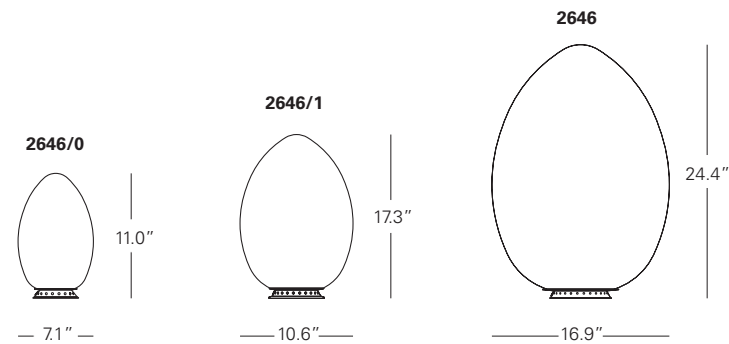

Table lamp. White-painted metal frame. Diffuser in satin, white, blown glass.

Uovo

2646/0		1x40W A19 Medium E26/27 (IN)
2646/1		1x75W A19 Medium E26/27 (IN)
2646		1x100W A19 Medium E26/27 (IN)

Lámpara de sobremesa. Estructura de metal pintado blanco. Difusor de cristal soplado blanco satinado.

Lampe de table. Monture en métal verni blanc. Diffuseur en verre soufflé blanc satiné.

Trend Group SPA - Vicenza (I)