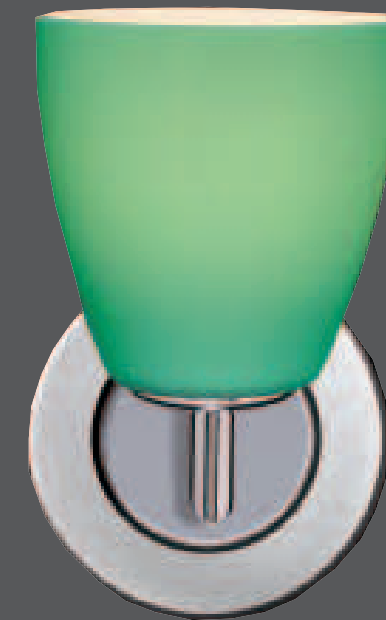

Three on Fourth Restaurant, Santa Monica, CA

Wall lamp available with 1 or 2 shades. Chrome-plated metal frame. White (BI), blue (BL), light blue (CE), yellow (GI), black (N), red (R), pink (RS), green (V), satin blown glass diffusers.

M006/1 1 shade mounting
 M006/2 2 shades mounting
 V006.. BI-BL-CE-GI-N-R-RS-V shade

006

M006/1+V006..		1x60W G16½ Candelabra E12 2 7/8" (IN)
M006/2+2xV006..		2x60W G16½ Candelabra E12 2 7/8" (IN)

Applique de pared de 1 o 2 difusores. Estructura de metal cromado. Difusor de cristal soplado y satinado blanco (BI), azul (BL), azul celeste (CE), amarillo (GI), negro (N), rojo (R), rosa (RS), verde (V).

M006/1 estructura con 1 difusor
 M006/2 estructura con 2 difusores
 V006.. BI-BL-CE-GI-N-R-RS-V difusor

Applique avec 1 ou 2 ampoules. Monture en métal chromé. Diffuseurs en verre soufflé satiné blanc (BI), bleu (BL), bleu ciel (CE), jaune (GI), noir (N), rouge (R), rose (RS), vert (V).

M006/1 monture avec 1 ampoule
 M006/2 monture avec 2 ampoules
 V006.. BI-BL-CE-GI-N-R-RS-V diffuseur

M006/1 + V006V

M006/2 + 2xV006BL