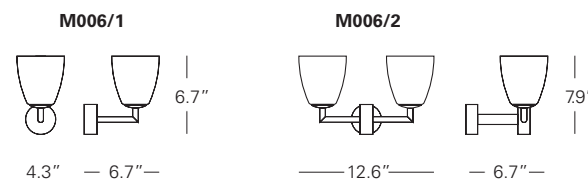

M006/1 + V006V