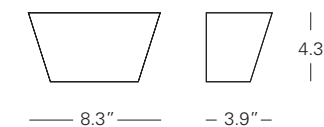

M3302/1 + V3290/1AM

M3302+V3290..	AM-BI-AX		2x40W G16½" Candelabra E12 (IN)	or		B10 Candelabra E12 2¼" (IN)
M3302/1+V3290/1..	AM-BI-AX		2x60W G16½" Candelabra E12 (IN)	or		B10 Candelabra E12 2¼" (IN)

M3302 / M3302/1 M3302

Wall lamp. Metal mounting. Diffuser available in layered glass, amber (AM) or white (BI) colour, or in brushed nickel-plated metal (AX). Bottom closure in tempered and sandblasted glass. Thanks to its shape, **Ananas** may be mounted either up or down.

M3302 mounting
V3290.. AM-BI shade
S3290AX screen

M3302/1 mounting
V3290/1.. AM-BI shade
S3290/1AX screen

Aplique. Estructura de metal pintado blanco. Difusor de cristal estratificado ámbar (AM) o blanco (BI) o con pantalla de metal niquelado cepillado (AX). Cristal de cierre inferior templado y arenado. La lámpara se puede configurar de muchas formas.

M3302 estructura
V3290.. AM-BI difusor
S3290AX pantalla

M3302/1 estructura
V3290/1.. AM-BI difusor
S3290/1AX pantalla

Applique. Monture en métal. Diffuseur disponible en verre stratifié, couleur ambre (AM) ou blanc (BI), ou en en métal nickelé brossé (AX). Verre de fermeture inférieure trempé et sablé. Grâce à sa forme, **Ananas** peut s'adapter à différentes configurations.

M3302 monture
V3290.. AM-BI diffuseur
S3290AX écran

M3302/1 monture
V3290/1.. AM-BI diffuseur
S3290/1AX écran

M3302 + V3290.. or S3290AX