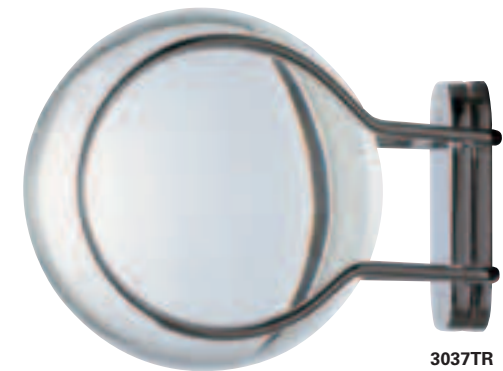

Valérie Bergeron ■ 1994

Wall coat hook with frame in harmonic steel. Spheres in cobalt-blue (BC), ruby-red (R), transparent (TR) or green (V) glass.

Aixo Mateix

Colgador de pared con estructura de acero armónico. Esferas de cristal azul cobalto (BC), rojo rubí (R), transparente (TR) o verde (V).

Portemanteau mural, structure en acier harmonique. Sphères en bleu cobalt (BC), rouge rubis (R), transparent (TR) ou vert (V).

3037V

3037TR

3037BC

3037R