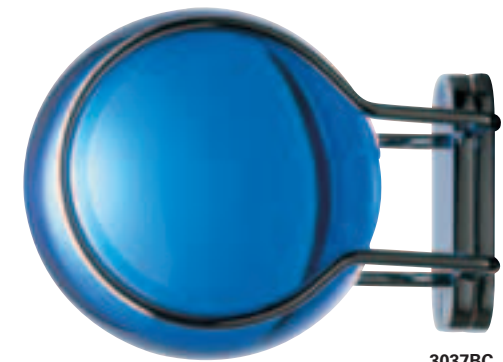

Valérie Bergeron ■ 1994

Wall coat hook with frame in harmonic steel. Spheres in cobalt-blue (BC), ruby-red (R), transparent (TR) or green (V) glass.

Aixo Mateix

Colgador de pared con estructura de acero armónico. Esferas de cristal azul cobalto (BC), rojo rubí (R), transparente (TR) o verde (V).

Portemanteau mural, structure en acier harmonique. Sphères en bleu cobalt (BC), rouge rubis (R), transparent (TR) ou vert (V).

3037V

3037TR

3037BC

3037R