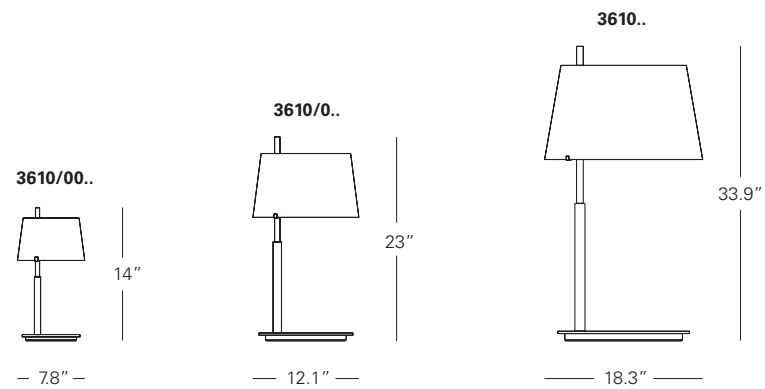

Table lamp. Chrome-plated (CR) or brushed nickel-plated (NC) brass frame. Diffuser in white satin blown glass. Metal upper reflector.

Passion

3610/00.. CR-NC		1x60W T4 G9 (HA)
3610/0.. CR-NC		1x150W A19 Medium E26/27 (IN)
3610.. CR-NC		2x100W A19 Medium E26/27 (IN)

Lampara de sobremesa. Montura de latón cromado (CR) o niquelado (NC). Difusor en cristal blanco, soplado y satinado con reflector de aluminio.

Lampe de table. Structure en laiton chromé (CR) ou nickelé brossé (NC). Diffuseur en verre blanc, soufflé et satiné avec réflecteur supérieur en métal.