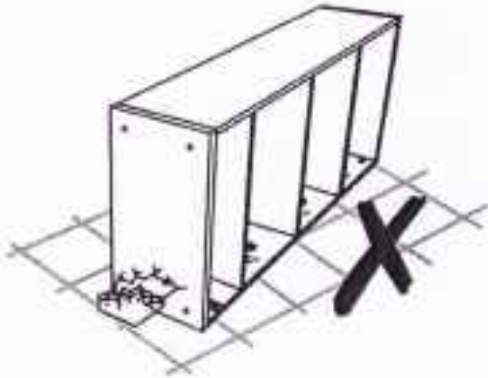

**Sareer Furniture
(08001 413786)**