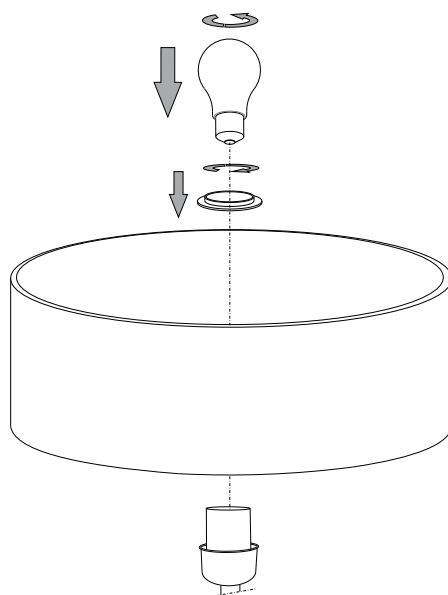

ESEGUIRE LE OPERAZIONI DI MONTAGGIO, SEGUENDO L'ORDINE NUMERICO PROGRESSIVO.
FOLLOW THE ASSEMBLY INSTRUCTIONS BY READING THE NUMERICAL PROGRESSION

1

2

3

4

5

6

7

La sicurezza di questo apparecchio è garantita solo con l'uso appropriato di queste istruzioni pertanto è necessario conservarle.
The safety and reliability are guaranteed only when installation instructions are properly followed. Please retain this instruction sheet for future reference.