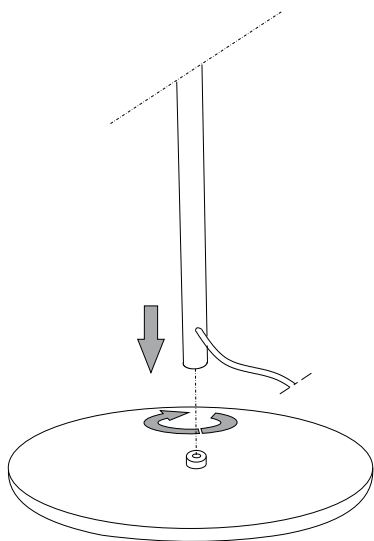

ESEGUIRE LE OPERAZIONI DI MONTAGGIO, SEGUENDO L'ORDINE NUMERICO PROGRESSIVO.
FOLLOW THE ASSEMBLY INSTRUCTIONS BY READING THE NUMERICAL PROGRESSION

1

2

3

4

5

6

7

La sicurezza di questo apparecchio è garantita solo con l'uso appropriato di queste istruzioni pertanto è necessario conservarle.
The safety and reliability are guaranteed only when installation instructions are properly followed. Please retain this instruction sheet for future reference.