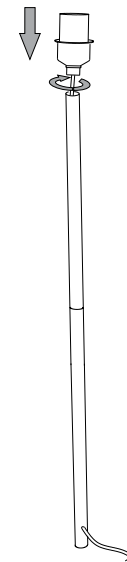

ESEGUIRE LE OPERAZIONI DI MONTAGGIO, SEGUENDO L'ORDINE NUMERICO PROGRESSIVO.
FOLLOW THE ASSEMBLY INSTRUCTIONS BY READING THE NUMERICAL PROGRESSION

1

2

3

4

5

6

7

La sicurezza di questo apparecchio è garantita solo con l'uso appropriato di queste istruzioni pertanto è necessario conservarle.
The safety and reliability are guaranteed only when installation instructions are properly followed. Please retain this instruction sheet for future reference.