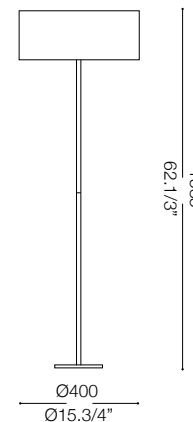

IDEAL LUX[®]

Woody PT1

Lampada da terra
Floor lamp
Lampadaire
Stehleuchte
Lámpara de pie
Торшеры

max 1 x 60W E27 / 240V
- 8021696087689 BETULLA

IDEAL LUX[®]

IDEAL LUX s.r.l.
Via Taglio Destro 32
30035 Mirano (VE) Italy
WWW.ideal-lux.com

IDEAL LUX Warehouse
Via delle Industrie, 8/D
30036 Santa Maria di Sala (Venezia)
8.00 - 12.00 / 13.30 - 17.00

ESEGUIRE LE OPERAZIONI DI MONTAGGIO, SEGUENDO L'ORDINE NUMERICO PROGRESSIVO.
FOLLOW THE ASSEMBLY INSTRUCTIONS BY READING THE NUMERICAL PROGRESSION