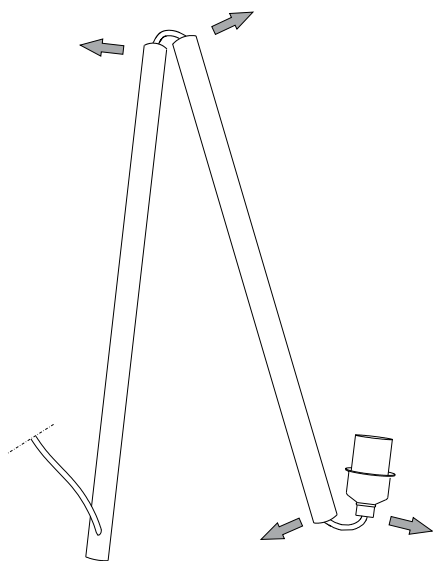

ESEGUIRE LE OPERAZIONI DI MONTAGGIO, SEGUENDO L'ORDINE NUMERICO PROGRESSIVO.
FOLLOW THE ASSEMBLY INSTRUCTIONS BY READING THE NUMERICAL PROGRESSION

1

2

3

4

5

6

7

La sicurezza di questo apparecchio è garantita solo con l'uso appropriato di queste istruzioni pertanto è necessario conservarle.
The safety and reliability are guaranteed only when installation instructions are properly followed. Please retain this instruction sheet for future reference.