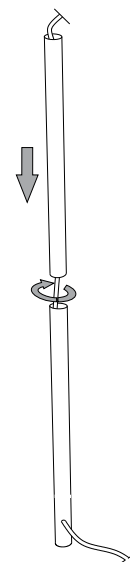

ESEGUIRE LE OPERAZIONI DI MONTAGGIO, SEGUENDO L'ORDINE NUMERICO PROGRESSIVO.
FOLLOW THE ASSEMBLY INSTRUCTIONS BY READING THE NUMERICAL PROGRESSION

1

2

3

4

5

6

7

La sicurezza di questo apparecchio è garantita solo con l'uso appropriato di queste istruzioni pertanto è necessario conservarle.
The safety and reliability are guaranteed only when installation instructions are properly followed. Please retain this instruction sheet for future reference.