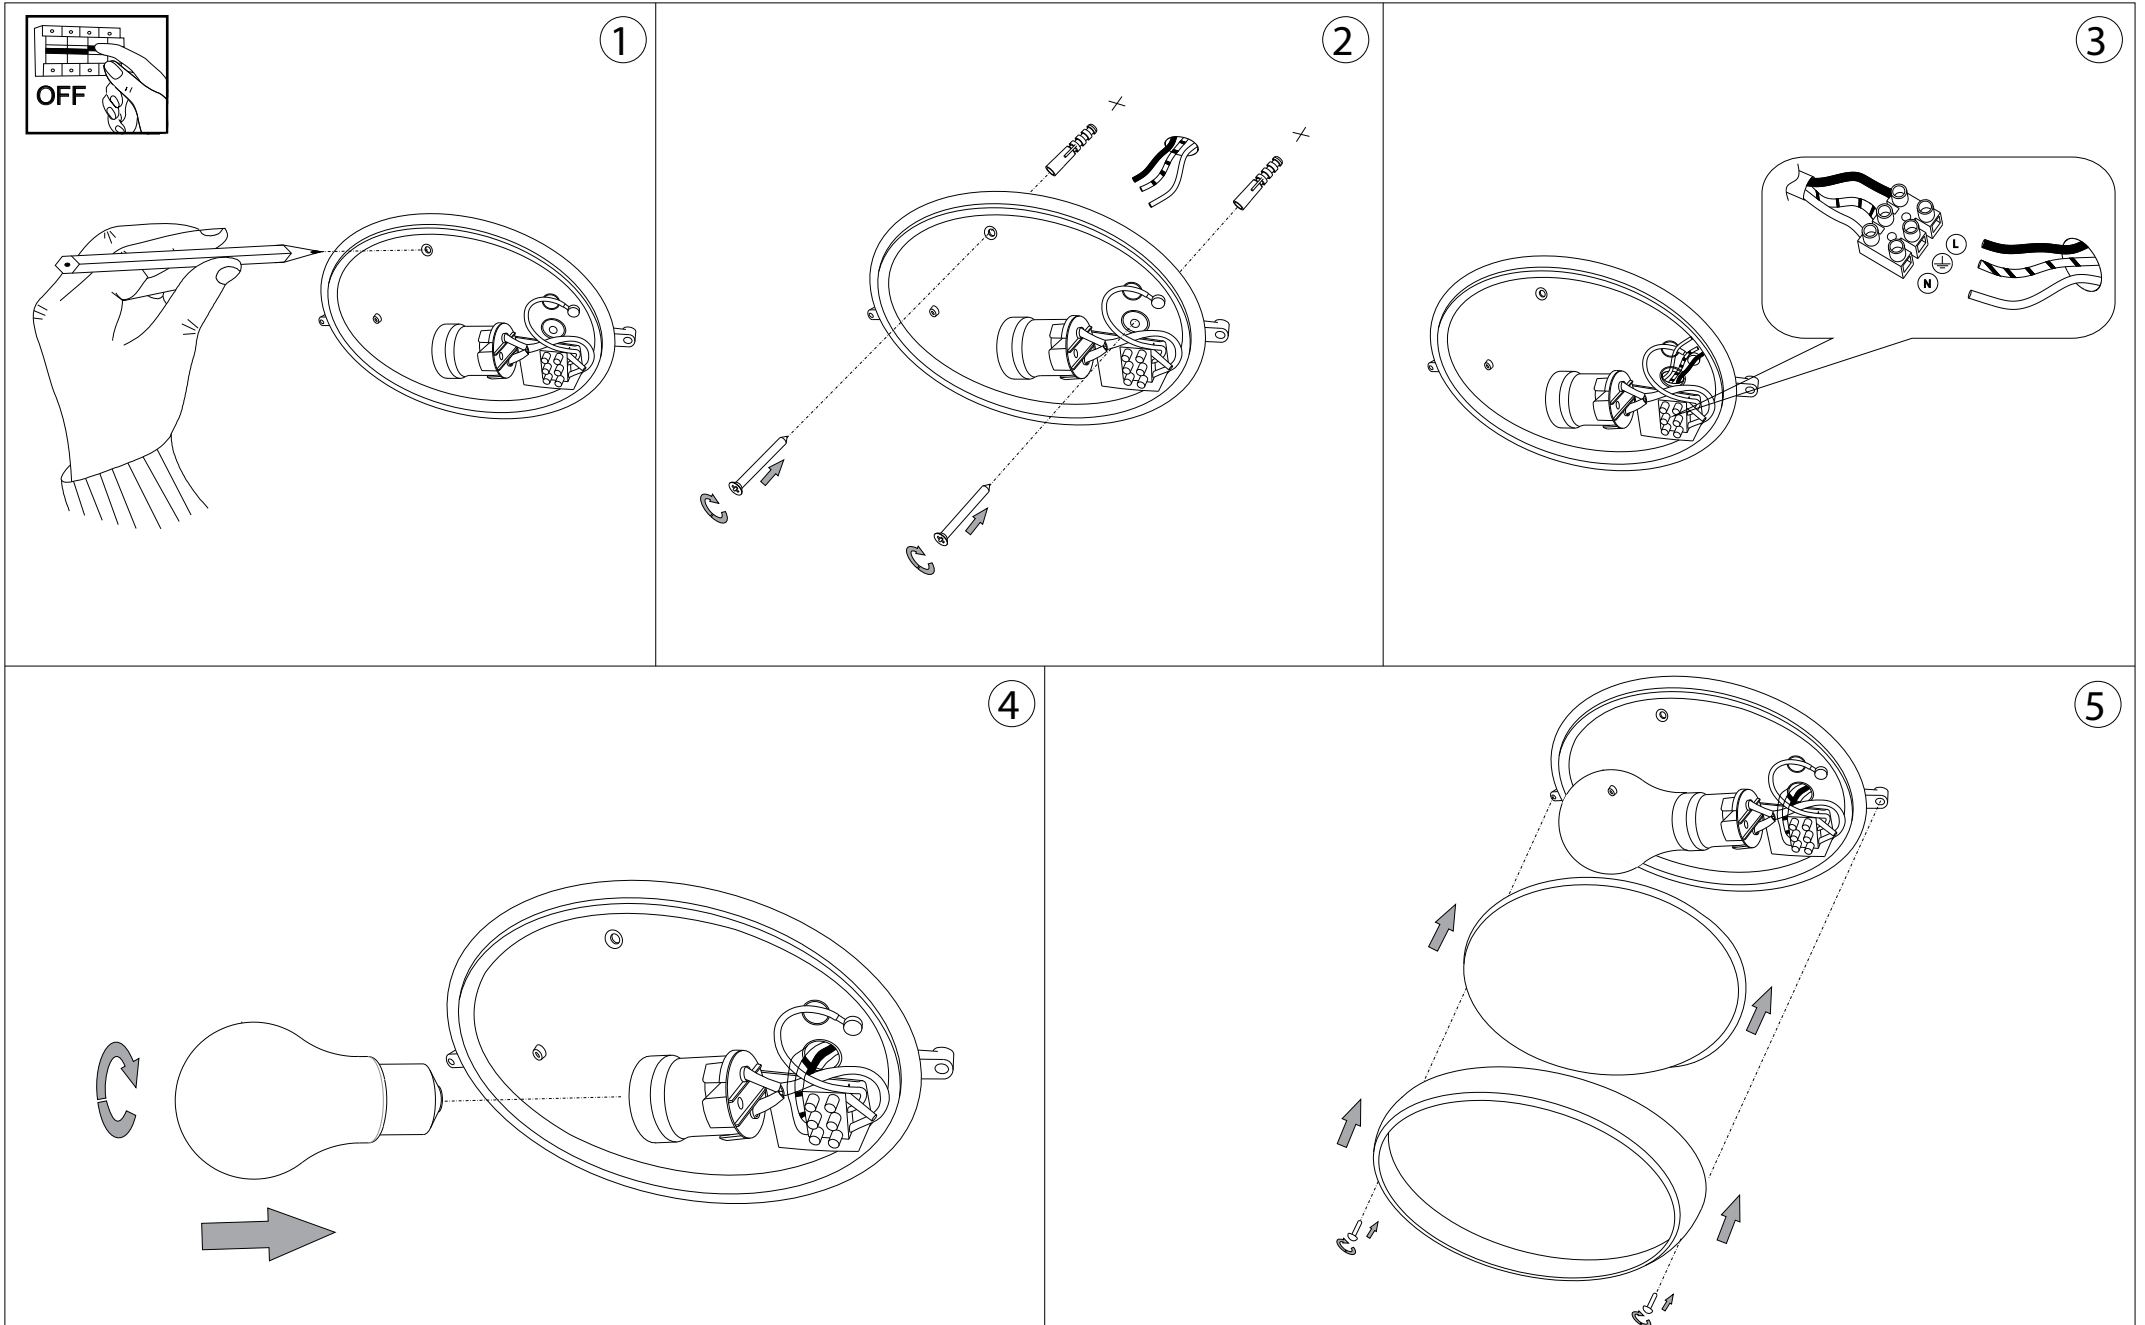

ESEGUIRE LE OPERAZIONI DI MONTAGGIO, SEGUENDO L'ORDINE NUMERICO PROGRESSIVO.
FOLLOW THE ASSEMBLY INSTRUCTIONS BY READING THE NUMERICAL PROGRESSION

La sicurezza di questo apparecchio è garantita solo con l'uso appropriato di queste istruzioni pertanto è necessario conservarle.
The safety and reliability are guaranteed only when installation instructions are properly followed. Please retain this instruction sheet for future reference.