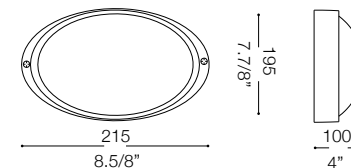

IDEAL LUX®

Mike AP1 Small

Lampada da parete e soffitto
 Wall and ceiling lamp
 Applique et plafonnier
 Wandleuchte und deckenleuchte
 Lámpara de pared y de techo
 Настенные и потолочные
 светильники

max 1 x 25W E27 / 240V
 - 8021696061788 ANTRACITE
 - 8021696066899 BIANCO
 - 8021696061771 NERO