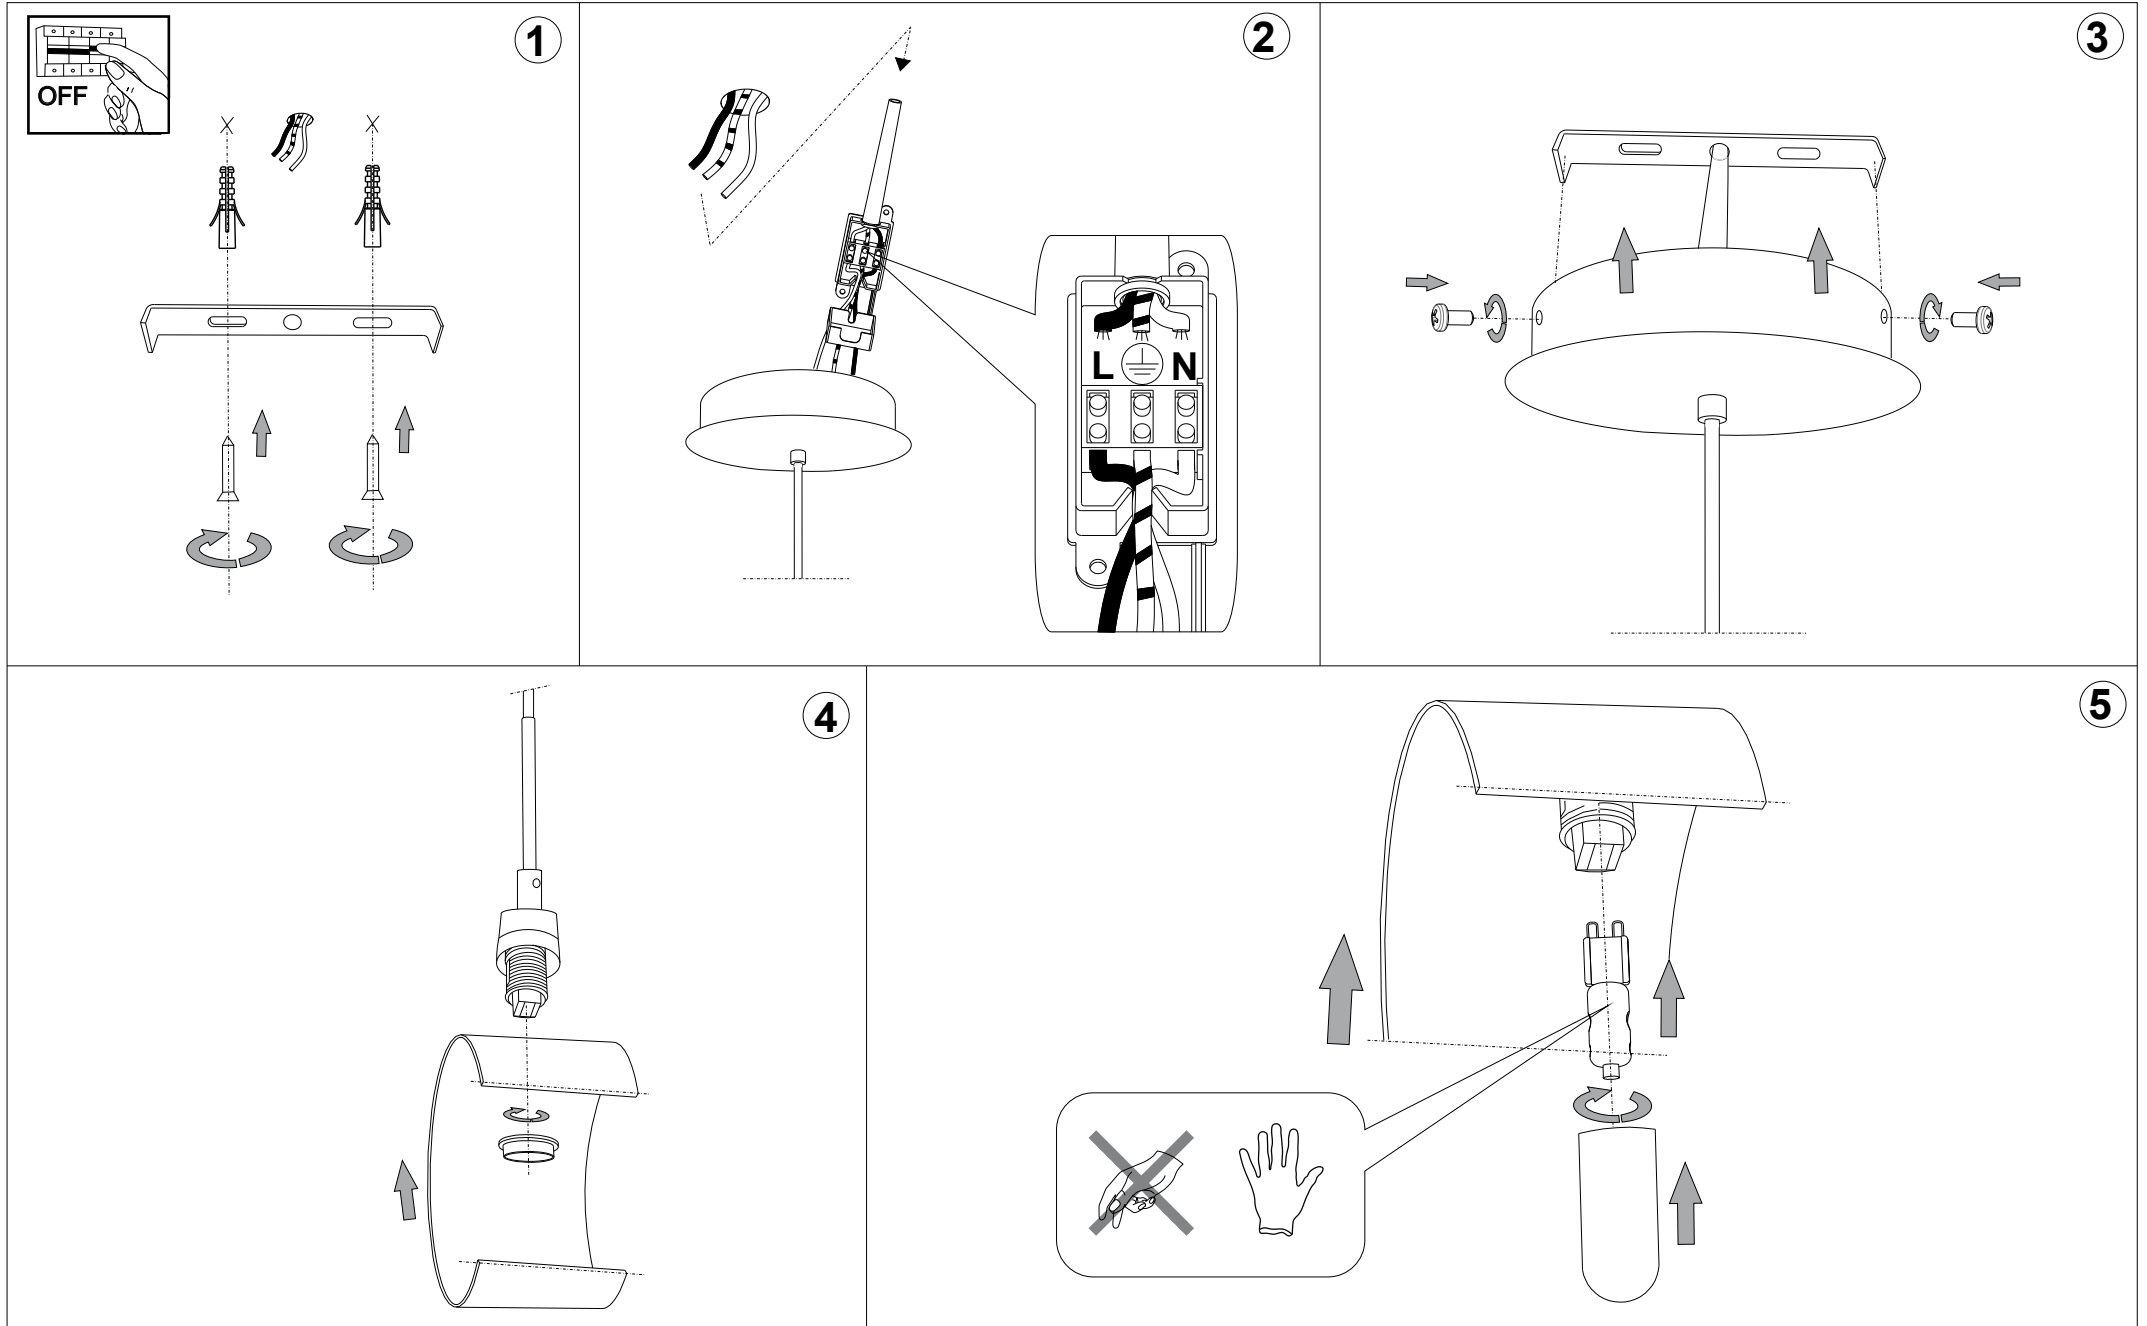

## Anello SP1

Lampada a sospensione  
Suspension lamp  
Suspension  
Pendelleuchte  
Lámpara colgante  
Люстры и подвесы

max 1 x 40W G9 / 240V  
- 8021696015309 BIANCO  
- 8021696015316 CROMO  
- 8021696016771 NERO  
- 8021696016788 ROSSO

**ESEGUIRE LE OPERAZIONI DI MONTAGGIO, SEGUENDO L'ORDINE NUMERICO PROGRESSIVO.**  
**FOLLOW THE ASSEMBLY INSTRUCTIONS BY READING THE NUMERICAL PROGRESSION**

La sicurezza di questo apparecchio è garantita solo con l'uso appropriato di queste istruzioni pertanto è necessario conservarle.  
The safety and reliability are guaranteed only when installation instructions are properly followed. Please retain this instruction sheet for future reference.