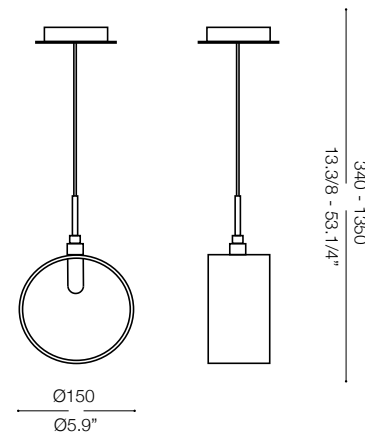

## Anello SP1

Lampada a sospensione  
Suspension lamp  
Suspension  
Pendelleuchte  
Lámpara colgante  
Люстры и подвесы

max 1 x 40W G9 / 240V  
- 8021696015309 BIANCO  
- 8021696015316 CROMO  
- 8021696016771 NERO  
- 8021696016788 ROSSO