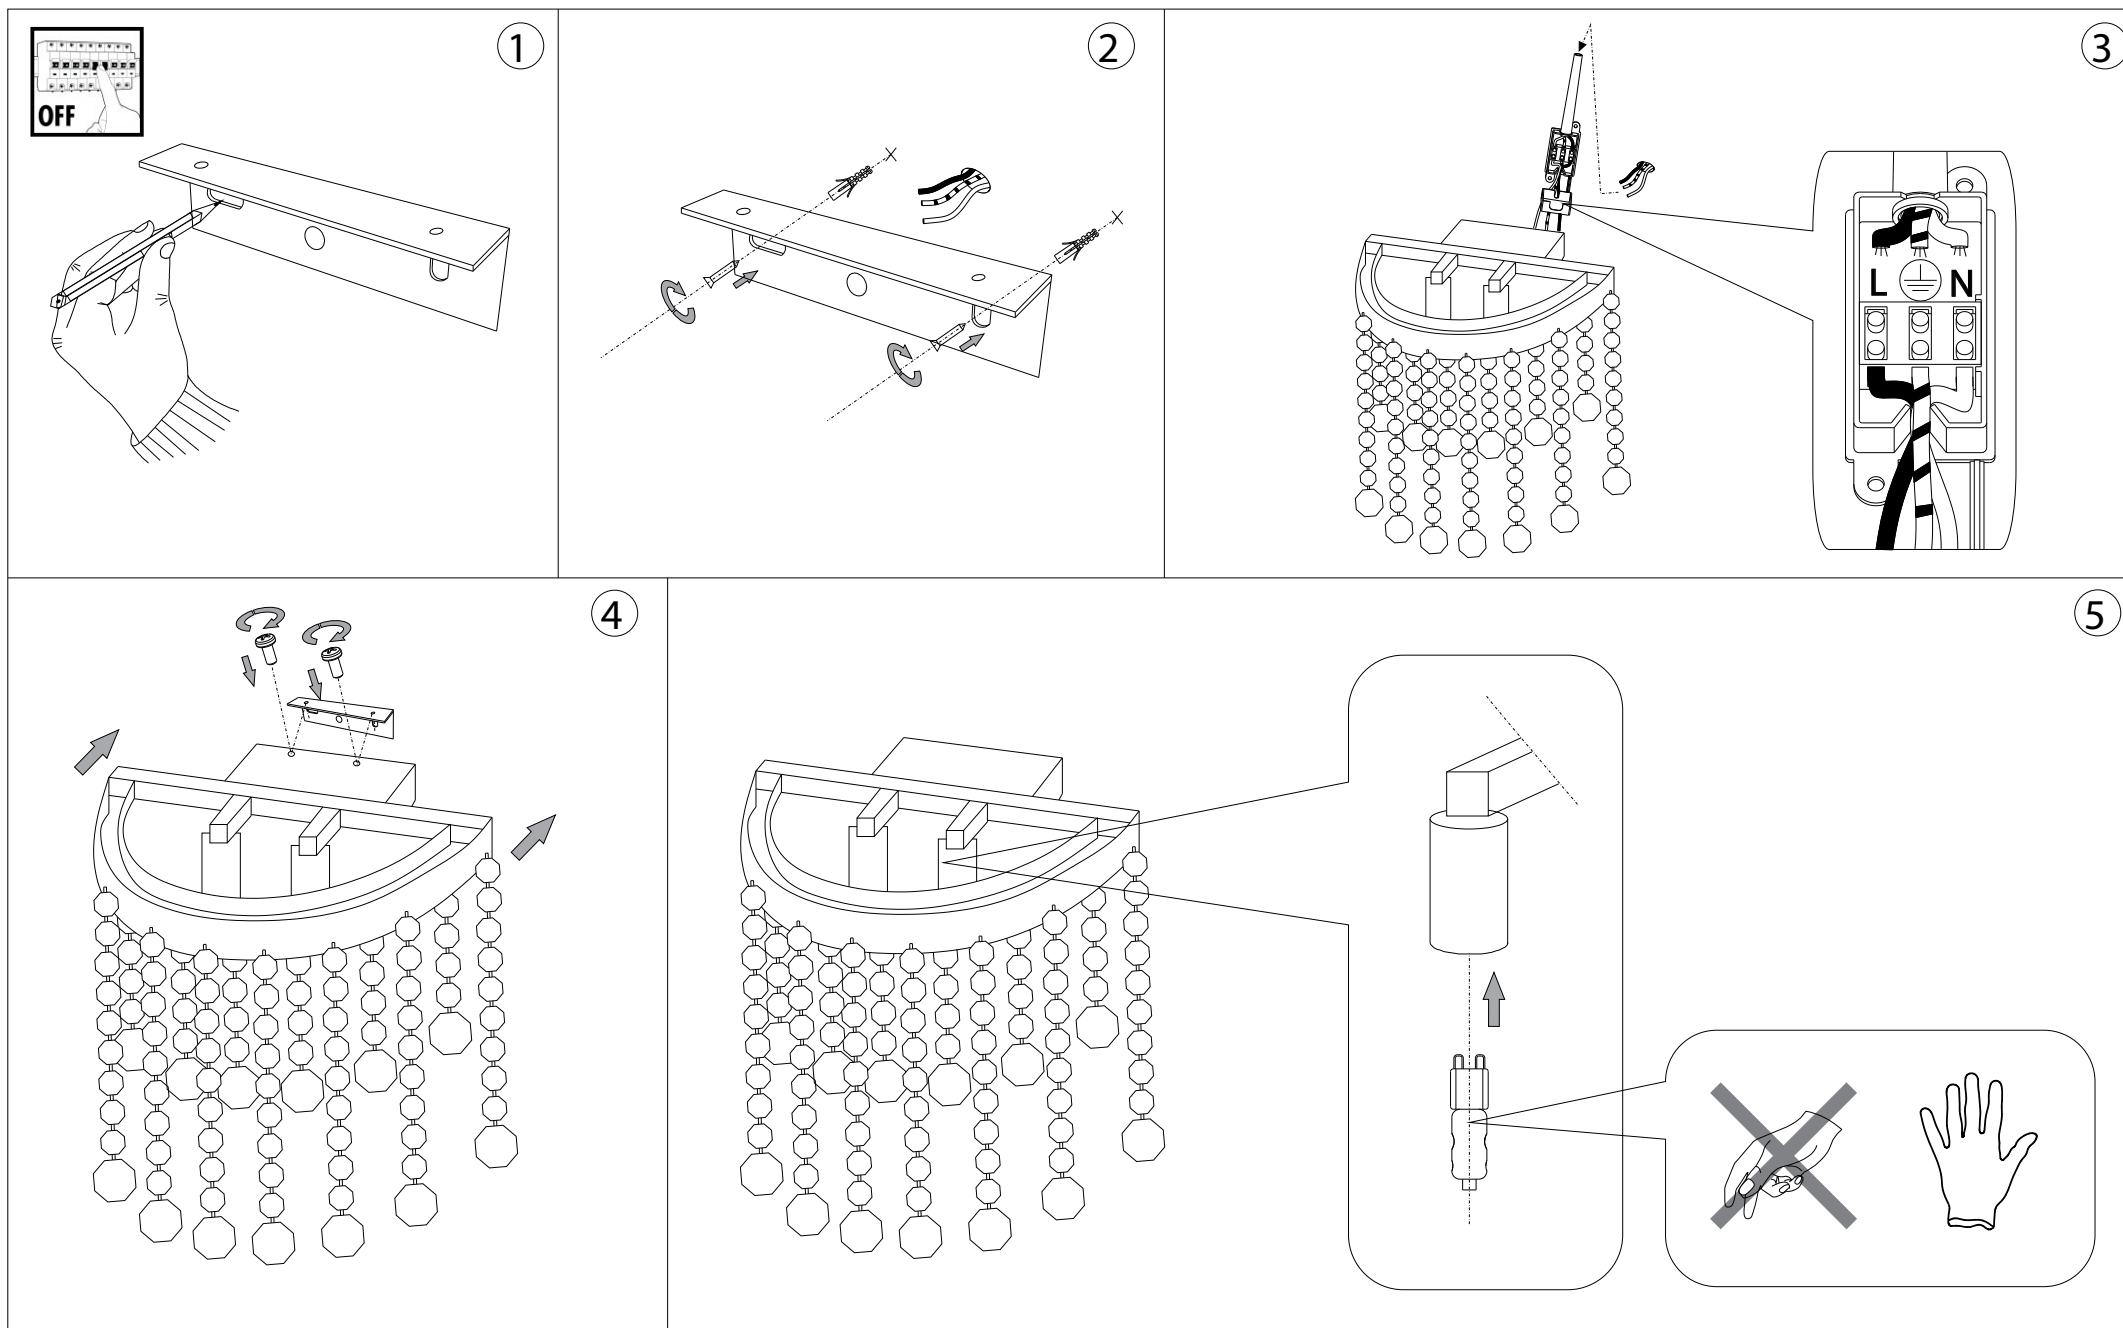

ESEGUIRE LE OPERAZIONI DI MONTAGGIO, SEGUENDO L'ORDINE NUMERICO PROGRESSIVO.
FOLLOW THE ASSEMBLY INSTRUCTIONS BY READING THE NUMERICAL PROGRESSION

La sicurezza di questo apparecchio è garantita solo con l'uso appropriato di queste istruzioni pertanto è necessario conservarle.
The safety and reliability are guaranteed only when installation instructions are properly followed. Please retain this instruction sheet for future reference.