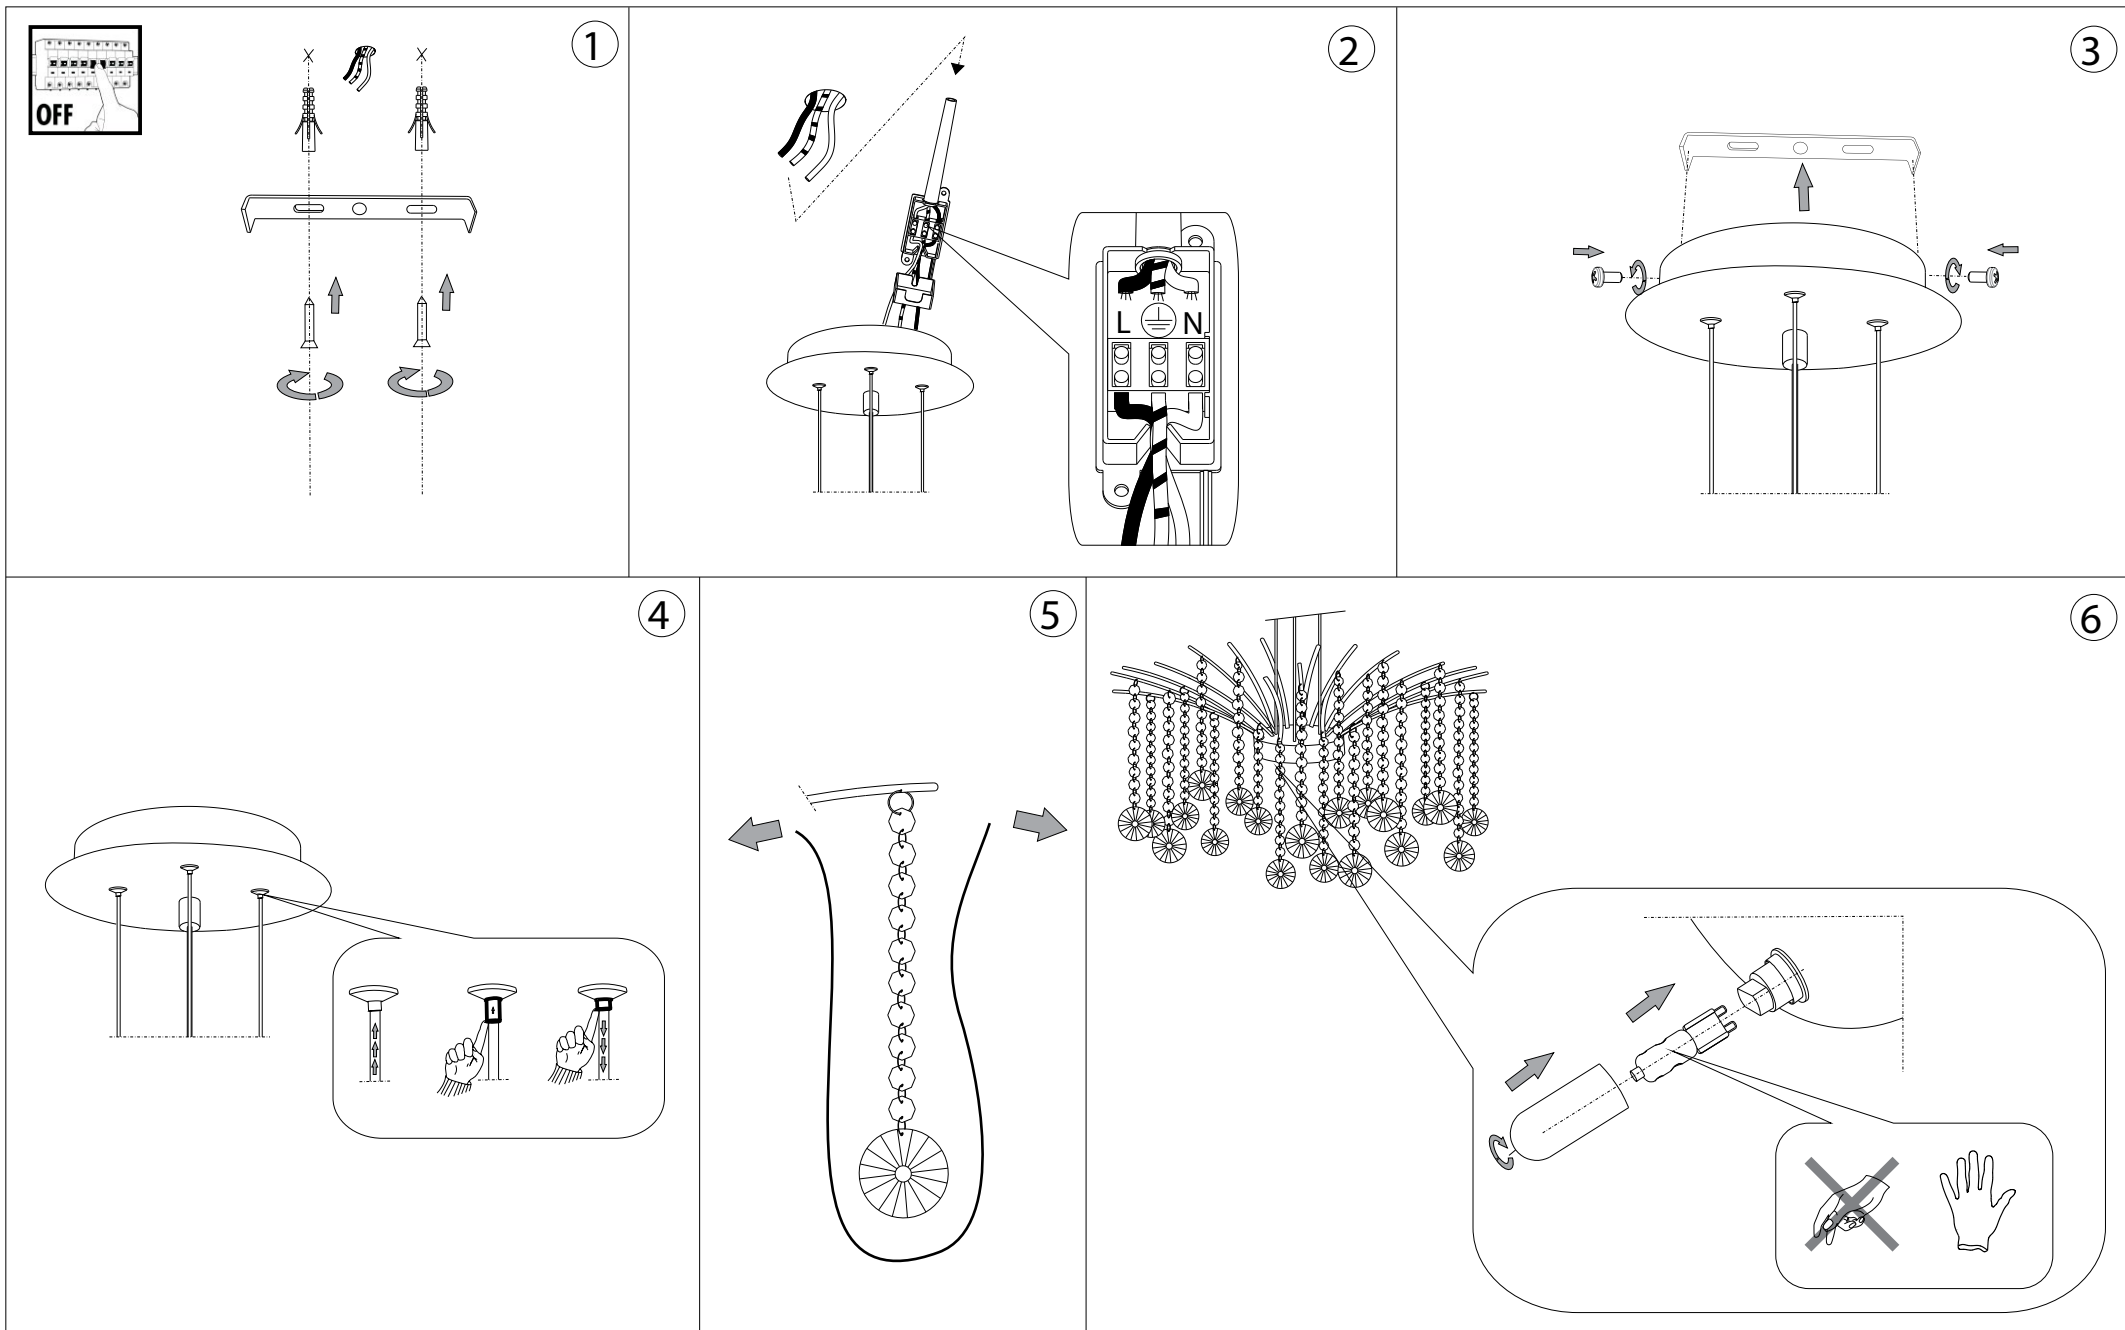

IDEAL LUX®

Audi 77 SP8

Lampada a sospensione
 Suspension lamp
 Suspension
 Pendelleuchte
 Lámpara colgante
 Люстры и подвесы

max 8 x 40W G9 / 240V
 - 8021696020556 CROMO

IDEAL LUX®

IDEAL LUX s.r.l. Via Taglio Destro 32 30035 Mirano (VE) Italy p.i. / c.f. 02420040277	IDEAL LUX Web www.ideal-lux.com info@ideal-lux.com	IDEAL LUX Office Tel. +39 041 05790500 Fax +39 041 5700085	IDEAL LUX Showroom Tel. +39 041 5790501 Aperto dal Lunedì al Sabato
--	--	--	---

Per reclami o suggerimenti scrivete a: • For complaints or suggestions, please write to:

customer.service@ideal-lux.com

ESEGUIRE LE OPERAZIONI DI MONTAGGIO, SEGUENDO L'ORDINE NUMERICO PROGRESSIVO.
FOLLOW THE ASSEMBLY INSTRUCTIONS BY READING THE NUMERICAL PROGRESSION