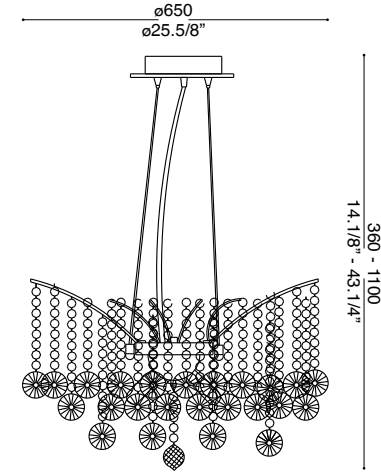

IDEAL LUX®

Audi 77 SP8

Lampada a sospensione
 Suspension lamp
 Suspension
 Pendelleuchte
 Lámpara colgante
 Люстры и подвесы

max 8 x 40W G9 / 240V
 - 8021696020556 CROMO

IDEAL LUX®

IDEAL LUX s.r.l. Via Taglio Destro 32 30035 Mirano (VE) Italy p.i. / c.f. 02420040277	IDEAL LUX Web www.ideal-lux.com info@ideal-lux.com	IDEAL LUX Office Tel. +39 041 05790500 Fax +39 041 5700085	IDEAL LUX Showroom Tel. +39 041 5790501 Aperto dal Lunedì al Sabato
--	--	--	---

Per reclami o suggerimenti scrivete a: • For complaints or suggestions, please write to:

customer.service@ideal-lux.com

ESEGUIRE LE OPERAZIONI DI MONTAGGIO, SEGUENDO L'ORDINE NUMERICO PROGRESSIVO.
FOLLOW THE ASSEMBLY INSTRUCTIONS BY READING THE NUMERICAL PROGRESSION