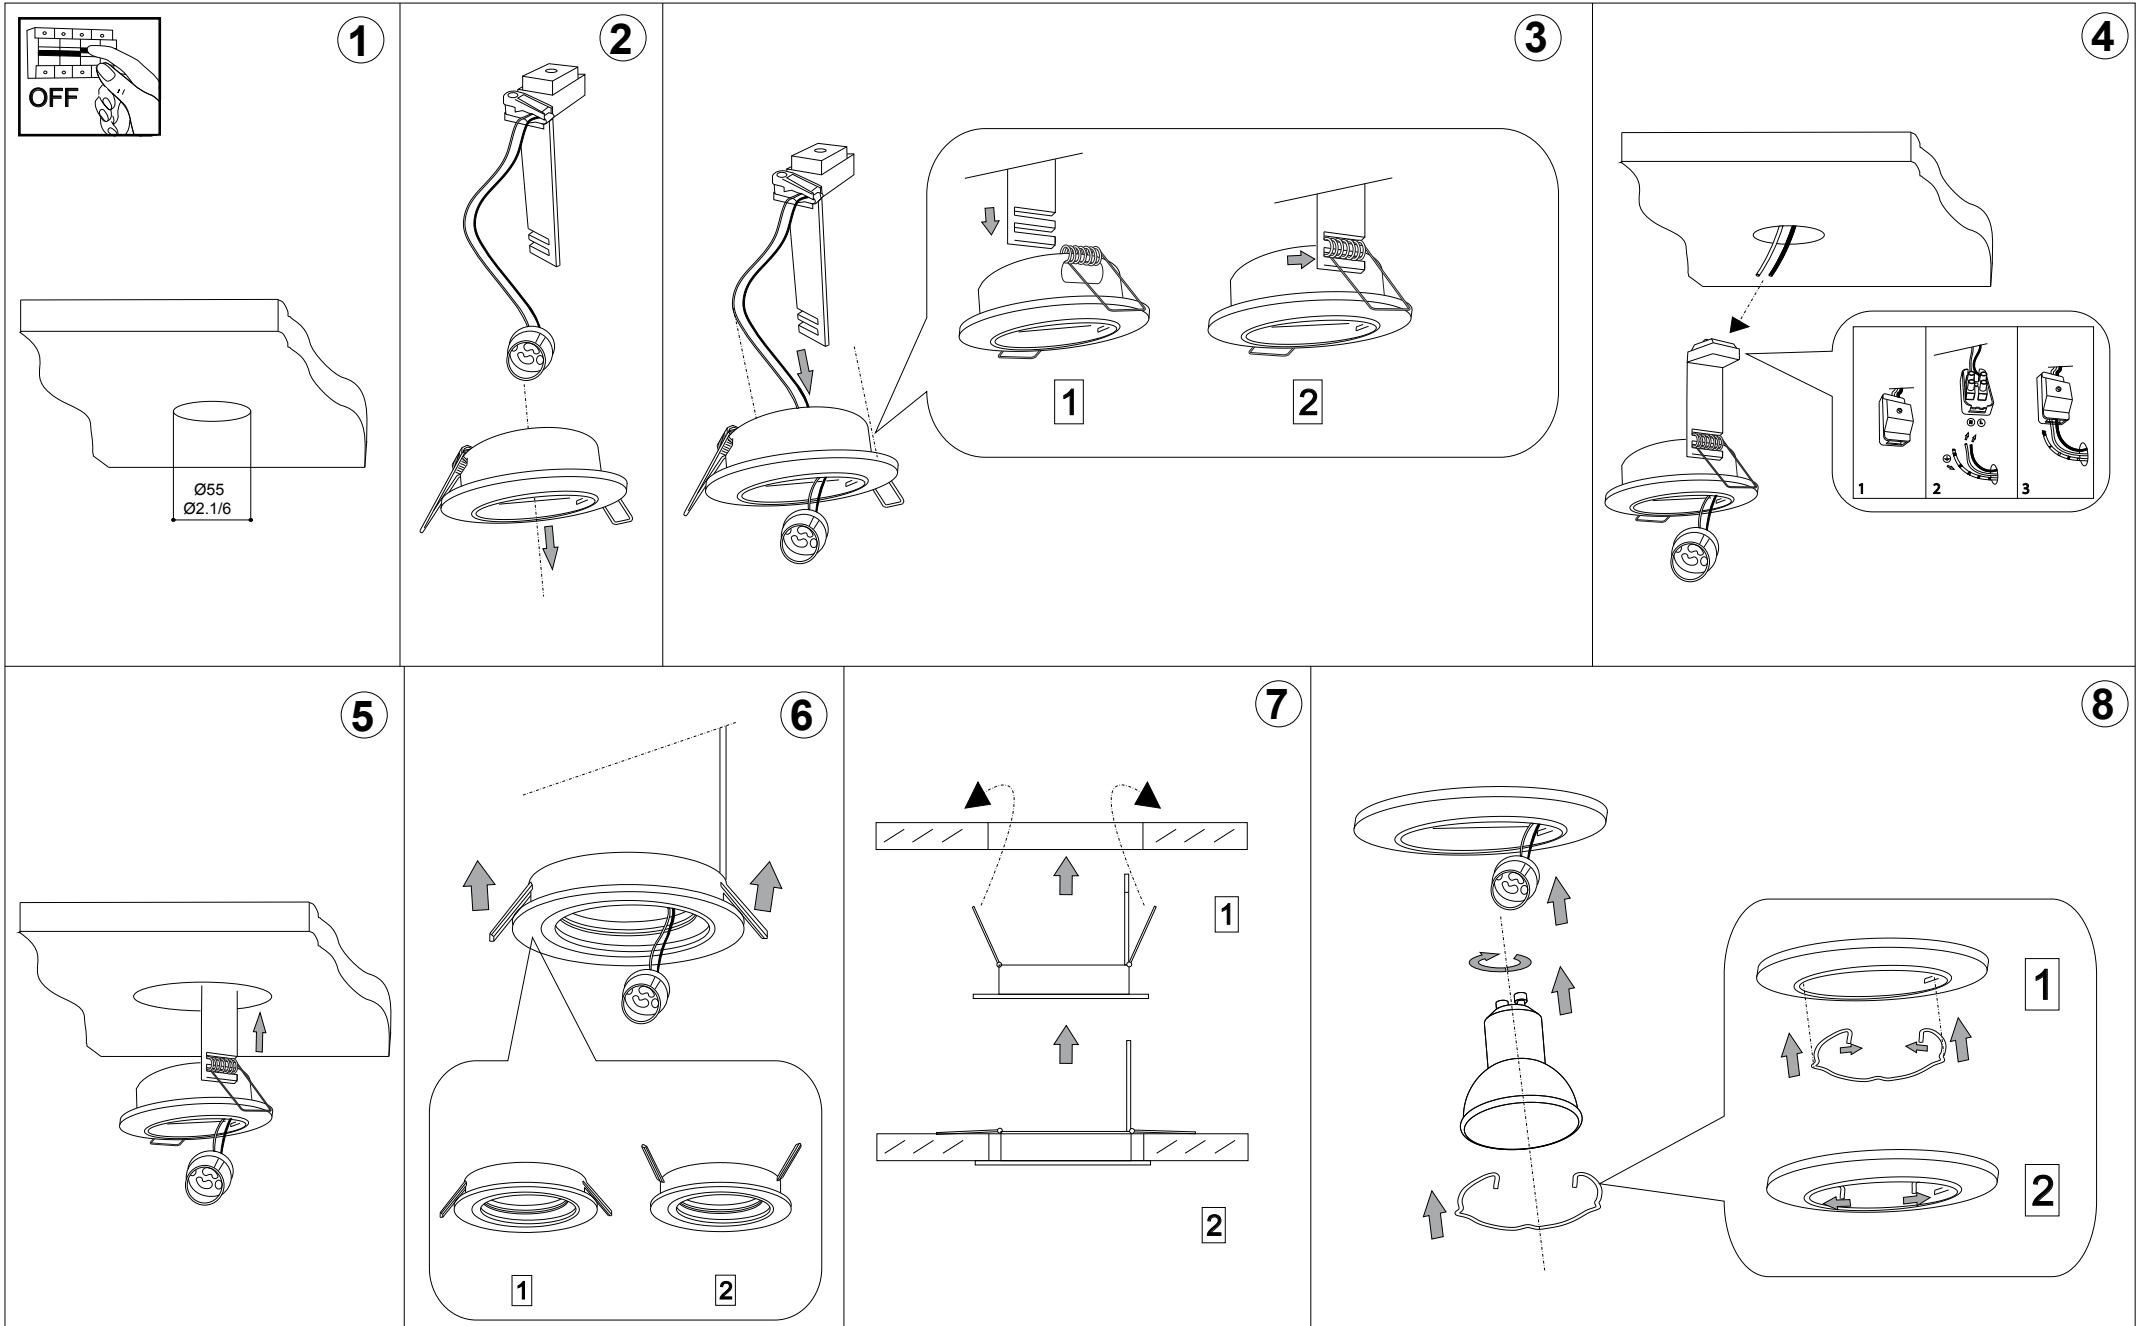

IDEAL LUX®

Blues FL1

Lampada da soffitto
Ceiling lamp
Plafonnier
Deckenleuchte
Lámpara de techo
Потолочные светильники

max 1 x 50W GU10 / 240V
- 8021696083254 TRASPARENTE

IDEAL LUX®

IDEAL LUX s.r.l.
Via Taglio Destro 32
30035 Mirano (VE) Italy
WWW.ideal-lux.com

IDEAL LUX Warehouse
Via delle Industrie, 8/D
30036 Santa Maria di Sala (Venezia)
8.00 - 12.00 / 13.30 - 17.00

ESEGUIRE LE OPERAZIONI DI MONTAGGIO, SEGUENDO L'ORDINE NUMERICO PROGRESSIVO.
FOLLOW THE ASSEMBLY INSTRUCTIONS BY READING THE NUMERICAL PROGRESSION