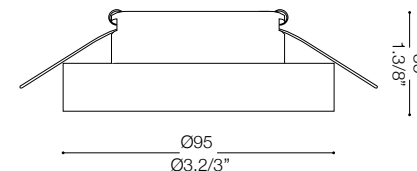

IDEAL LUX®

Blues FL1

Lampada da soffitto
Ceiling lamp
Plafonnier
Deckenleuchte
Lámpara de techo
Потолочные светильники

max 1 x 50W GU10 / 240V
- 8021696083254 TRASPARENTE