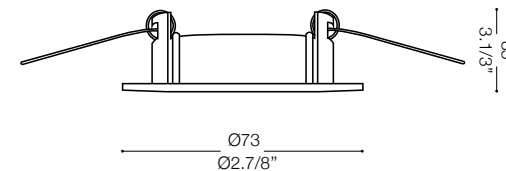

## Jazz FL1

Lampada da soffitto  
Ceiling lamp  
Plafonnier  
Deckenleuchte  
Lámpara de techo  
Потолочные светильники

max 1 x 50W GU10 / 240V  
- 8021696083100 ALLUMINIO  
- 8021696083117 BIANCO  
- 8021696083124 BRUNITO  
- 8021696083070 CROMO  
- 8021696083087 NICKEL