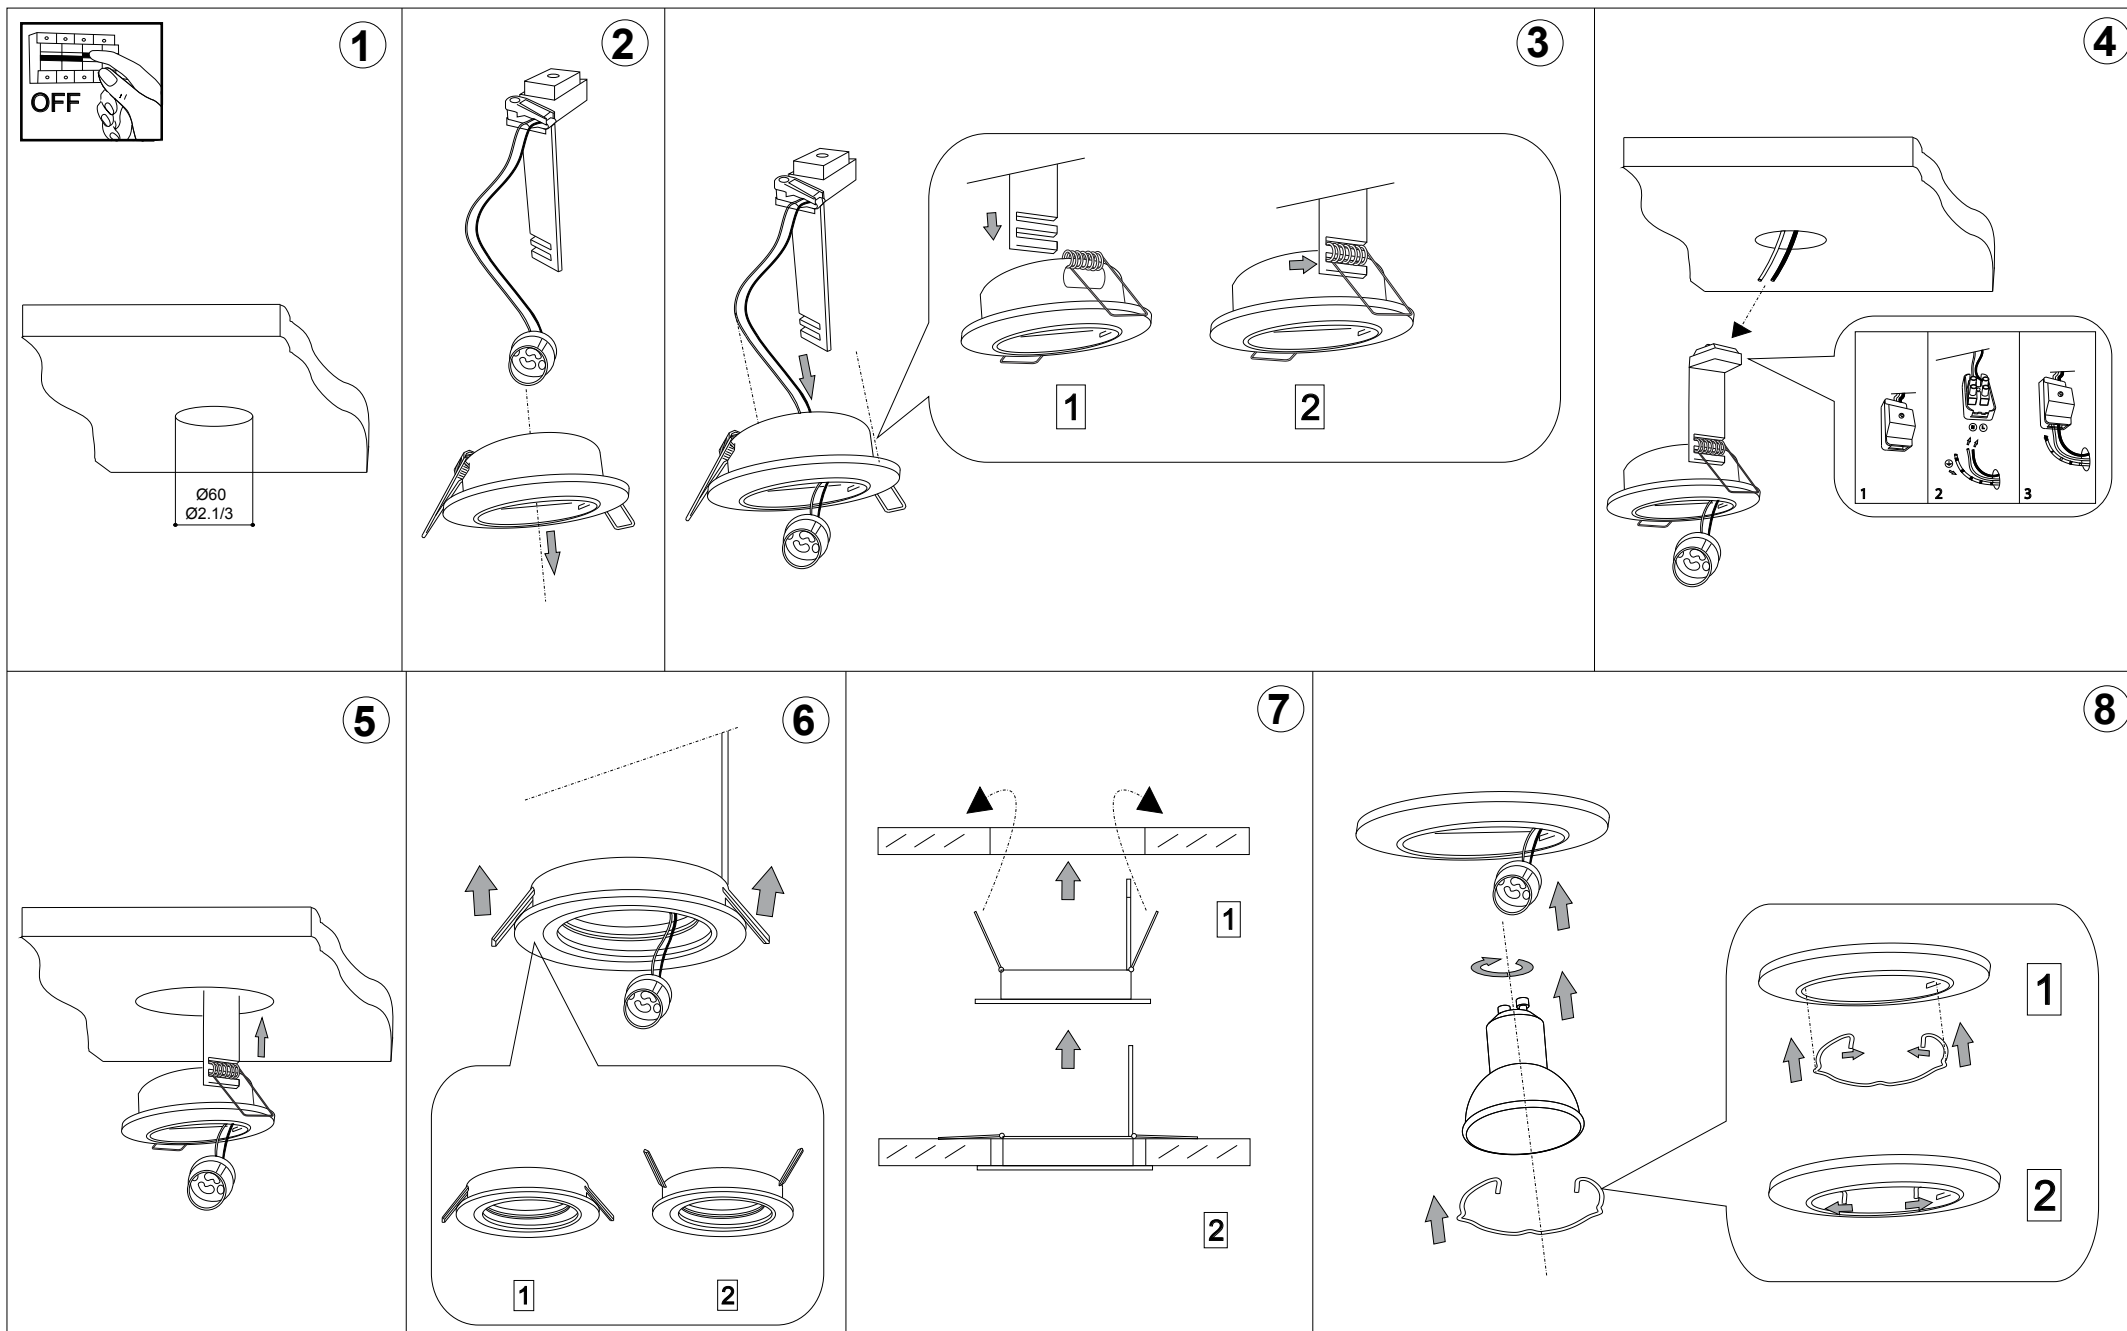

ESEGUIRE LE OPERAZIONI DI MONTAGGIO, SEGUENDO L'ORDINE NUMERICO PROGRESSIVO.
FOLLOW THE ASSEMBLY INSTRUCTIONS BY READING THE NUMERICAL PROGRESSION

La sicurezza di questo apparecchio è garantita solo con l'uso appropriato di queste istruzioni pertanto è necessario conservarle.
The safety and reliability are guaranteed only when installation instructions are properly followed. Please retain this instruction sheet for future reference.