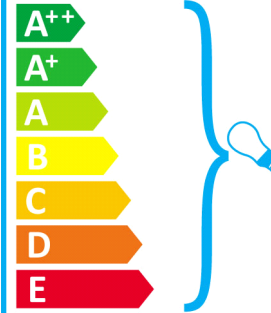

Esta luminaria es compatible con bombillas de las clases energéticas:

Esta luminaria se vende con una bombilla de la clase energética:

C

874/2012

**IDEAL LUX**

ISA PT2 BIANCO

I denna ljusarmatur kan lampor av följande energiklasser användas: