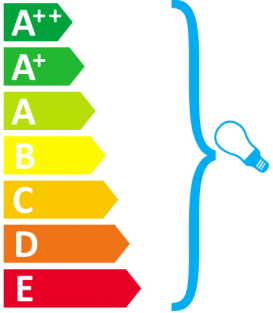

Il dispositivo è venduto con lampadine di classe energetica:

C

874/2012

**IDEAL LUX**

WOODY SB4

Šis gaismeklis ir saderīgs ar šādu energoefektivitātes klašu spuldzēm:

Šo gaismekli pārdod ar šādas energoefektivitātes klases spuldzi: