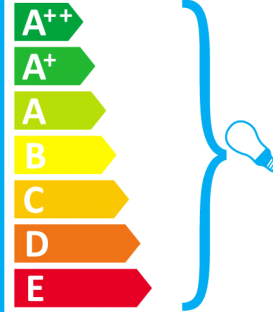

Ta svetilka se prodaja s sijalko energijskega razreda:

C

874/2012

**IDEAL LUX**

WOODY SB4

Esta luminaria es compatible con bombillas de las clases energéticas:

Esta luminaria se vende con una bombilla de la clase energética:

C

874/2012

**IDEAL LUX**

WOODY SB4

I denna ljusarmatur kan lampor av följande energiklasser användas:

Denna ljusarmatur säljs med en lampa i energiklass:

C

874/2012

**IDEAL LUX**

WOODY SB4

Diese Leuchte ist geeignet für Leuchtmittel der Energieklassen:

Die Leuchte wird verkauft mit einem Leuchtmittel der Energieklasse:

C

874/2012

**IDEAL LUX**

WOODY SB4