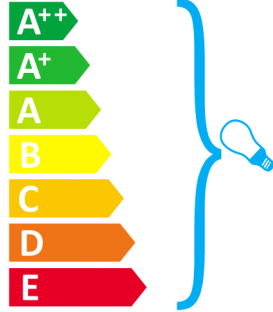

WOODY SB4

Toto svietidlo je kompatibilné so žiarovkami energetic-  
kých tried:

Toto svietidlo sa predáva so žiarovkou energetickej triedy:

C

874/2012

**IDEAL LUX**

WOODY SB4

Ta svetilka je združljiva s sijalkami naslednjih energijskih razredov:

Ta svetilka se prodaja s sijalko energijskega razreda:

C

874/2012

**IDEAL LUX**

WOODY SB4

Esta luminaria es compatible con bombillas de las clases energéticas:

Esta luminaria se vende con una bombilla de la clase energética: