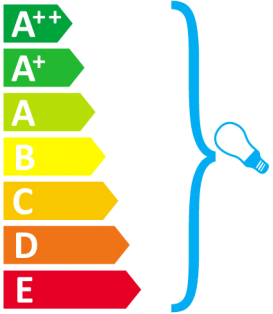

Oprawę sprzedaje się z żarówką o klasie energetycznej

C

874/2012

**IDEAL LUX**

WOODY SB4

Candeeiro compatível com lâmpadas das classes energéticas:

Inclui uma lâmpada da classe energética:

C