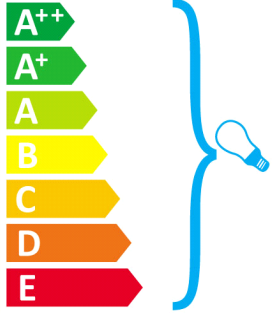

**IDEAL LUX**

WOODY SB4

Това осветително тяло е съвместимо с крушките от енергийни класове:

Това осветително тяло се продава с крушка от енергиен клас:

874/2012

**IDEAL LUX**

WOODY SB4

Toto svítidlo je kompatibilní se žárovkami energetických tříd: