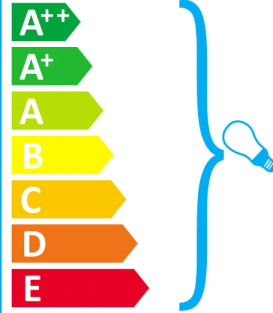

C

874/2012

**IDEAL LUX**

WOODY SB4

Šviestuvā galima naudoti su šių energijos klasių lemputėmis:

Šviestuvus parduodamas su lempute, kurios energijos klasė yra

C

874/2012