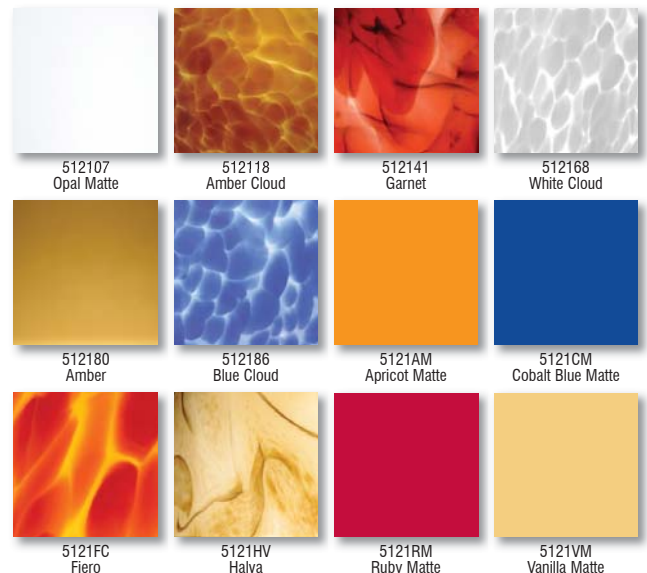

### LABELS

ETL listed. Suitable for Dry Locations (interior use only).

Opal Matte • Satin Nickel

**For ordering information, see page back.**

Glass dimensions provided are nominal. Allowance must be made for dimensional tolerance in handcrafted glasses.

## ORDERING:

Element Options	Shade	Metal Finish
<b>XP</b> Jack Only	<b>512107</b> Opal Matte	<b>BR</b> Bronze
<b>RXP</b> Rail-Ready	<b>512118</b> Amber Cloud	<b>SN</b> Satin Nickel
<b>1XM</b> Dome Monopoint	<b>512141</b> Garnet	
<b>1XP</b> Flat Monopoint	<b>512168</b> White Cloud	
	<b>512180</b> Amber	
	<b>512186</b> Blue Cloud	
	<b>5121AM</b> Apricot Matte	
	<b>5121CM</b> Cobalt Blue Matte	
	<b>5121FC</b> Fiero	
	<b>5121HV</b> Halva	
	<b>5121RM</b> Ruby Matte	
	<b>5121VM</b> Vanilla Matte	