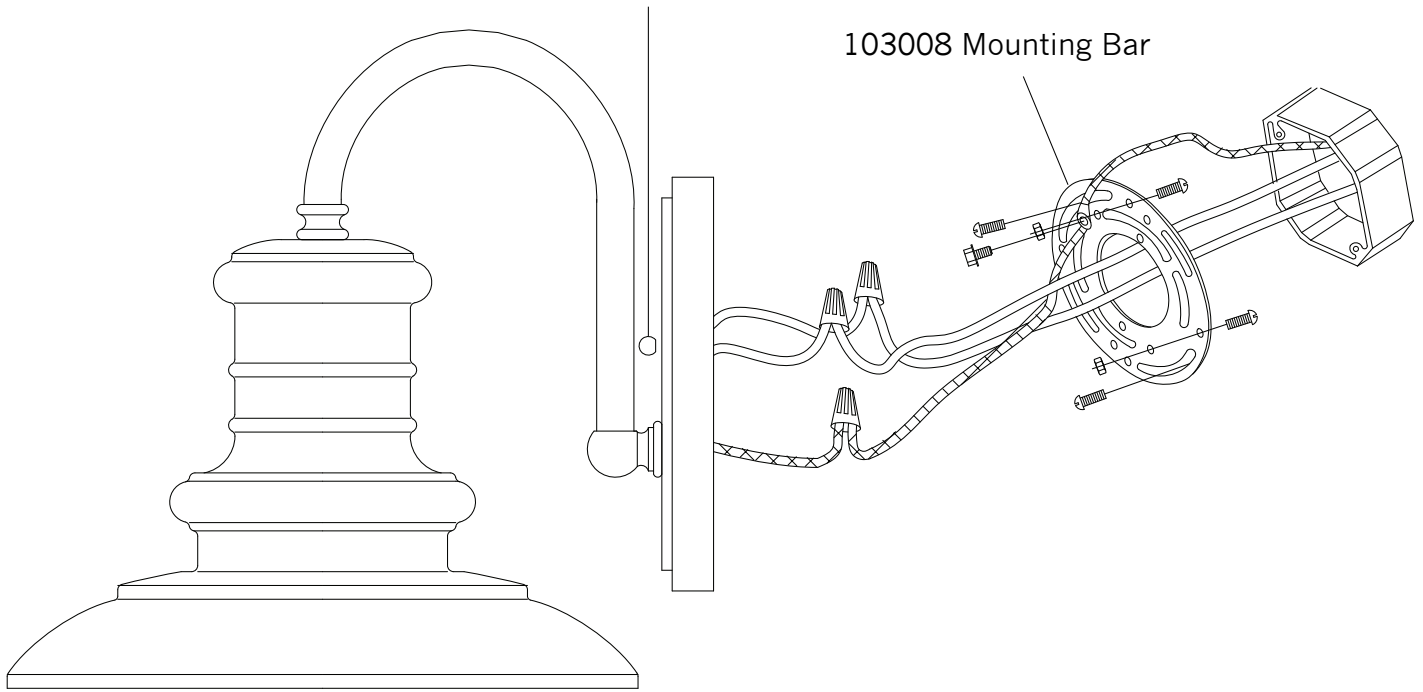

Replacement Parts For **OL8601** 12/2011

101263 Cap Nut RSZ

101264 Cap Nut TRD

103008 Mounting Bar

Qty.	Part #	Description
	103008	Mounting Bar
	101263	Cap Nut RSZ
	101264	Cap Nut TRD