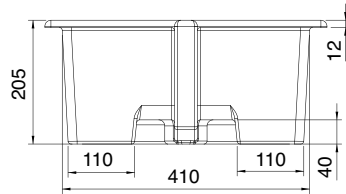

MIKY 40

Art. 8090 - 47 x 30,5 - 12 Kg

Lavabo sottopiano
Under-top washbasin
Lavabo encastré par dessous
Unterbauwaschbecken

DIMA - TEMPLATE
GABARIT - SCHABLONE

SEZIONE A-A