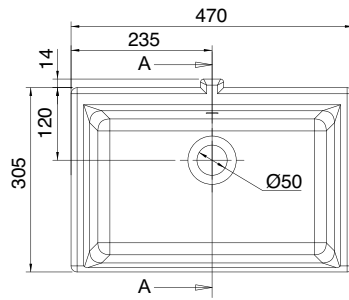

MIKY 40

Art. 8090 - 47 x 30,5 - 12 Kg

Lavabo sottopiano
Under-top washbasin
Lavabo encastré par dessous
Unterbauwaschbecken

DIMA - TEMPLATE
GABARIT - SCHABLONE

SEZIONE A-A