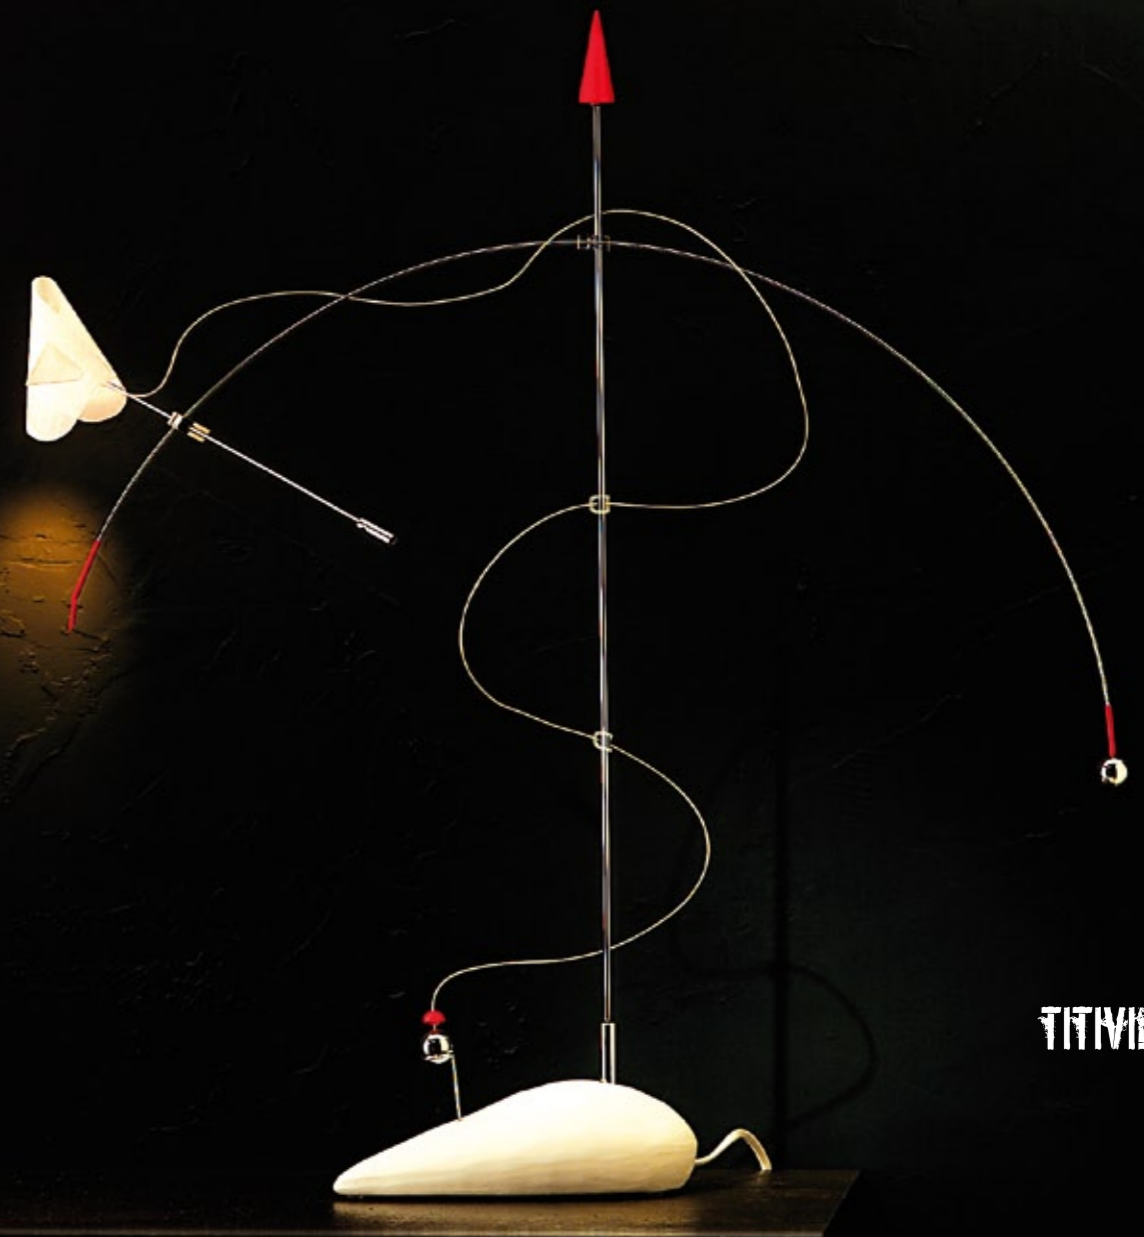

Base: Terracotta bianca
 Stelo: Acciaio
 Finitura: Cromo
 Particolarità: Coprilampada in vetro silicone e puntale colorato
 Trasformatore: A spina
 Lampadina: Dicroica
 Peso e misure con imballo:
 2 kg - 420 x 720 x 120 mm

Socle: Terre cuite blanche
 Pied: Acier
 Finition: Chrome
 Particularité: Abat-jour en verre siliconé et embout coloré
 Transformateur: À fiche
 Ampoule: Dichroïque
 Poids et mesures avec emballage:
 2 kg - 420 x 720 x 120 mm

Base: Terracota blanca
 Tubo: Acero
 Acabado: Cromo
 Particularidades: Cubrelámpara de cristal silicona y punta coloreada
 Transformador: De enchufe
 Bombilla: Dicroica
 Peso y medidas con embalaje:
 2 kg - 420 x 720 x 120 mm

Cod. 5003

TITIVILUS

20W MAX | 2V Ø35
 GU4 230/12V

OPZIONE COLORE PUNTA:

TITIVILUS _15
 OLYMPIA
 LAMP
 2007

ELLE ILLUMINE LE SOIR EN DÉPLAÇANT SIMPLEMENT UNE SPHÈRE.
 ILUMINA LA NOCHE SIMPLEMENTE APARTANDO UNA ESFERA.