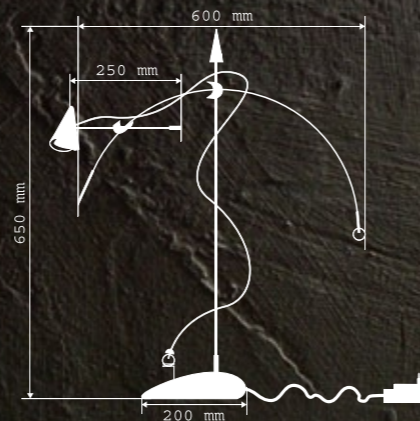

TITIVILUS _15
OLYMPIA
LAMP
2007

ELLE ILLUMINE LE SOIR EN DÉPLAÇANT SIMPLEMENT UNE SPHÈRE.
ILUMINA LA NOCHE SIMPLEMENTE APARTANDO UNA ESFERA.

ILLUMINA LA SERA SPOSTANDO SEMPLICEMENTE UNA SFERA.
IT LIGHTS UP THE EVENING, SIMPLY BY MOVING A SPHERE.