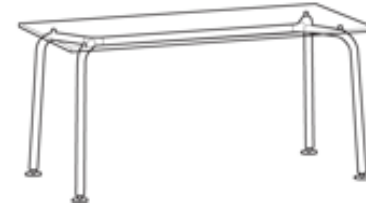

**CONVITO** design Raul Barbieri

TABLES  
AISI 304 stainless steel frame, adjustable feet, etched or transparent 12-mm tempered glass top.

**PRODUCTS**

**TABLES**

convito  
zanzipiano  
desco  
piano

**2135. CONVITO**  
ROUND TABLE  
Ø 135 x h 75 cm

**2140. CONVITO**  
RECTANGULAR TABLE  
160 x 80 x h 75 cm

**2140. CONVITO**  
SQUARE TABLE  
140 x 140 x h 75 cm

**2144. CONVITO**  
RECTANGULAR TABLE  
200 x 95 x h 75 cm

**2148. CONVITO**  
RECTANGULAR TABLE  
226 x 140 x h 75 cm