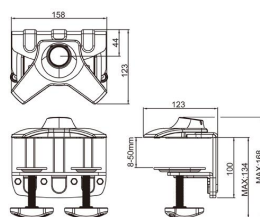

M-VESA Triple Arm Stand Large + Erweiterungsadapter

M-VESA Triple Arm Stand Large # 7353

- Tischhalterung freistehend für 3 Displays
- Farbe: Schwarz
- Maximale Gewichtsbelastung: 8 kg pro Display
- **Bildschirmgröße: 24-32" / 61-81 cm**
- Gerade oder konkave Anordnung möglich
- inkl. VESA Standard 75 x 75 / 100 x 100 / 200x100
- inkl. stufenloser Höhenverstellung
- dreh-, neig-, und schwenkbar
- inkl. stabilem Tischfuß
- Abmaße: 1696x504x135mm (B/H/T)

Erweiterbar mit:

M-VESA Triple Arm Large Erweiterungskit # 7354

- Erweiterungsadapter auf 2x3 Displays
- Aufsteckbar auf M-VESA Triple Stand Large
- Maximale Gewichtsbelastung: 8 kg pro Display
- **Bildschirmgröße: 24-32" / 61-81 cm**
- Gerade oder konkave Anordnung möglich
- inkl. VESA Standard 75 x 75 / 100 x 100 / 200x100
- dreh-, neig-, und schwenkbar
- Abmaße: 1696x946x135mm (B/H/T)

Optional:

M-VESA Triple Arm Tischklemme # 7189

- Tischklemmsystem für M-VESA Triple Mount
- Tischstärke max. 50mm
- Schafft mehr Arbeitsplatz auf dem Schreibtisch