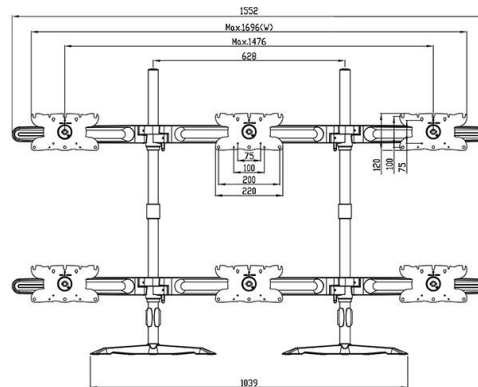

M-VESA Triple Arm Stand Large + Erweiterungsadapter

M-VESA Triple Arm Stand Large # 7353

- Tischhalterung freistehend für 3 Displays
- Farbe: Schwarz
- Maximale Gewichtsbelastung: 8 kg pro Display
- **Bildschirmgröße: 24-32" / 61-81 cm**
- Gerade oder konkave Anordnung möglich
- inkl. VESA Standard 75 x 75 / 100 x 100 / 200x100
- inkl. stufenloser Höhenverstellung
- dreh-, neig-, und schwenkbar
- inkl. stabilem Tischfuß
- Abmaße: 1696x504x135mm (B/H/T)

Erweiterbar mit:

M-VESA Triple Arm Large Erweiterungskit # 7354

- Erweiterungsadapter auf 2x3 Displays
- Aufsteckbar auf M-VESA Triple Stand Large
- Maximale Gewichtsbelastung: 8 kg pro Display
- **Bildschirmgröße: 24-32" / 61-81 cm**
- Gerade oder konkave Anordnung möglich
- inkl. VESA Standard 75 x 75 / 100 x 100 / 200x100
- dreh-, neig-, und schwenkbar
- Abmaße: 1696x946x135mm (B/H/T)

Optional:

M-VESA Triple Arm Tischklemme # 7189

- Tischklemmsystem für M-VESA Triple Mount
- Tischstärke max. 50mm
- Schafft mehr Arbeitsplatz auf dem Schreibtisch