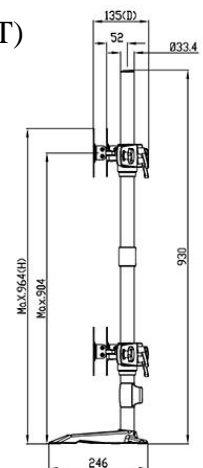

M-VESA Triple Arm Stand Large + Erweiterungsadapter

M-VESA Triple Arm Stand Large # 7353

- Tischhalterung freistehend für 3 Displays
- Farbe: Schwarz
- Maximale Gewichtsbelastung: 8 kg pro Display
- **Bildschirmgröße: 24-32" / 61-81 cm**
- Gerade oder konkave Anordnung möglich
- inkl. VESA Standard 75 x 75 / 100 x 100 / 200x100
- inkl. stufenloser Höhenverstellung
- dreh-, neig-, und schwenkbar
- inkl. stabilem Tischfuß
- Abmaße: 1696x504x135mm (B/H/T)

Erweiterbar mit:

M-VESA Triple Arm Large Erweiterungskit # 7354

- Erweiterungsadapter auf 2x3 Displays
- Aufsteckbar auf M-VESA Triple Stand Large
- Maximale Gewichtsbelastung: 8 kg pro Display
- **Bildschirmgröße: 24-32" / 61-81 cm**
- Gerade oder konkave Anordnung möglich
- inkl. VESA Standard 75 x 75 / 100 x 100 / 200x100
- dreh-, neig-, und schwenkbar
- Abmaße: 1696x946x135mm (B/H/T)

Optional:

M-VESA Triple Arm Tischklemme # 7189

- Tischklemmsystem für M-VESA Triple Mount
- Tischstärke max. 50mm
- Schafft mehr Arbeitsplatz auf dem Schreibtisch