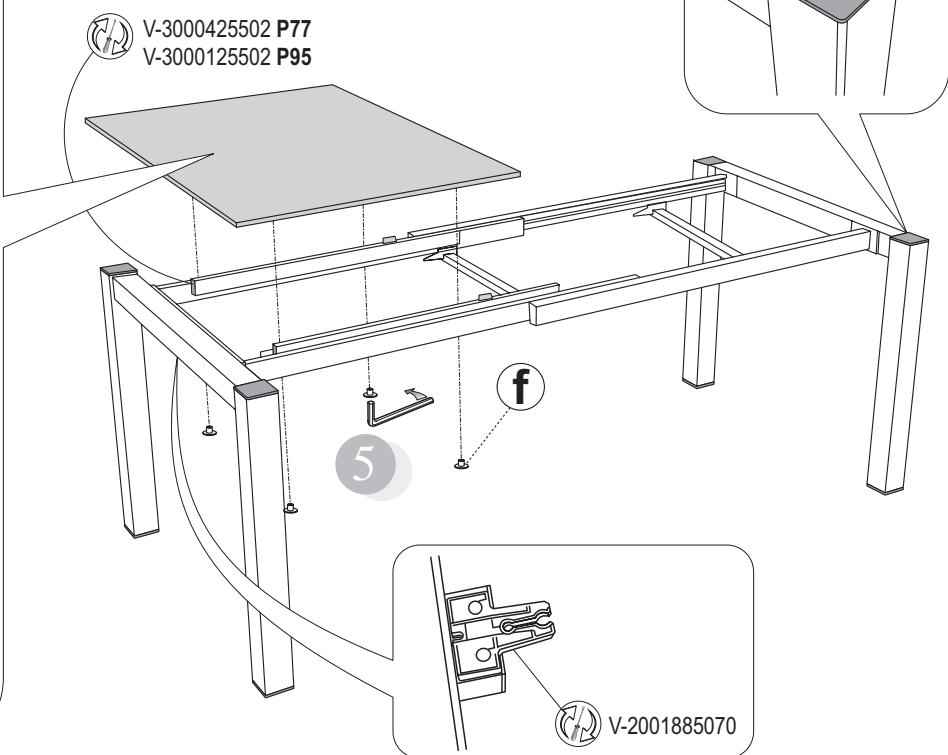

calligaris

COMUNICAZIONI AL CLIENTE

LA PRESENTE SCHEDA PRODOTTO DEVE ESSERE CONSEGNATA AL CLIENTE UNITAMENTE ALLA MERCE ACQUISTATA

Tavolo (Cassonetto): 'Airport'
Modello: CS/4011

Materiali

Struttura in metallo cromato o verniciato