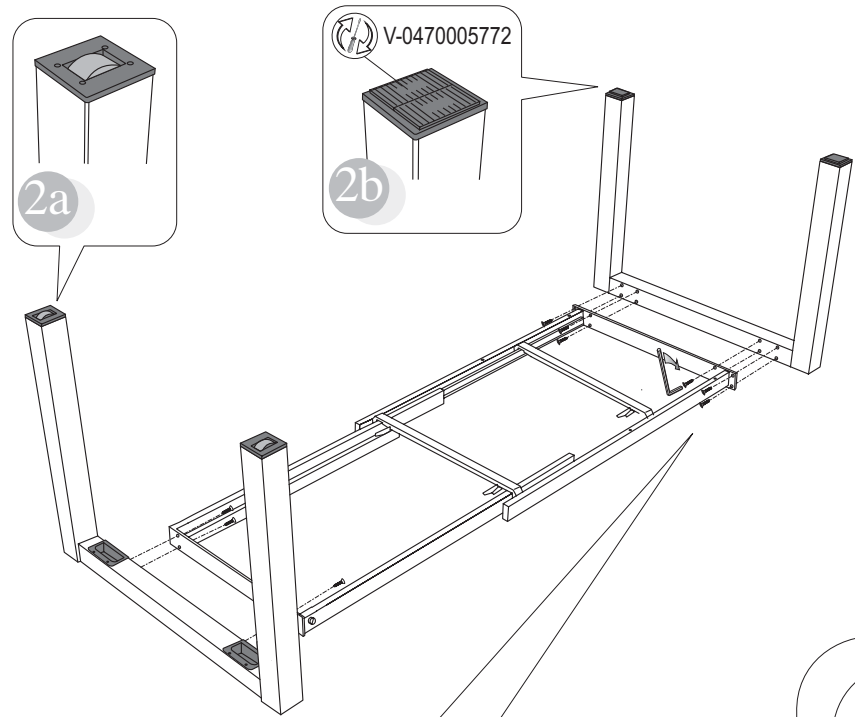

calligaris

COMUNICAZIONI AL CLIENTE

LA PRESENTE SCHEDA PRODOTTO DEVE ESSERE CONSEGNATA AL CLIENTE UNITAMENTE ALLA MERCE ACQUISTATA

Tavolo (Cassonetto): 'Airport'
Modello: CS/4011

Materiali

Struttura in metallo cromato o verniciato