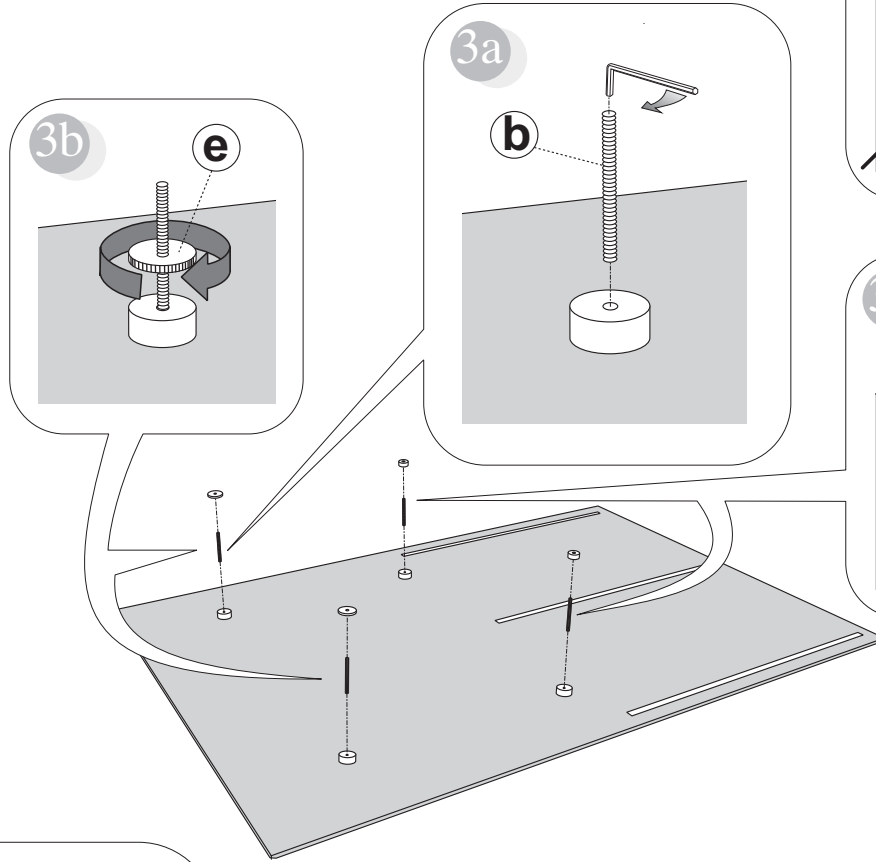

calligaris

COMUNICAZIONI AL CLIENTE

LA PRESENTE SCHEDA PRODOTTO DEVE ESSERE CONSEGNATA AL CLIENTE UNITAMENTE ALLA MERCE ACQUISTATA

Tavolo (Cassonetto): 'Airport'
Modello: CS/4011

Materiali

Struttura in metallo cromato o verniciato