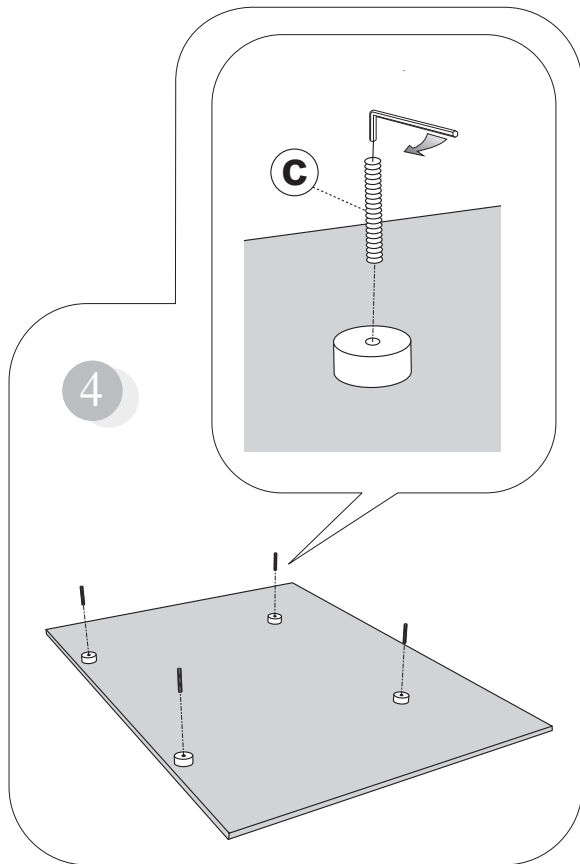

calligaris

COMUNICAZIONI AL CLIENTE

LA PRESENTE SCHEDA PRODOTTO DEVE ESSERE CONSEGNATA AL CLIENTE UNITAMENTE ALLA MERCE ACQUISTATA

Tavolo (Cassonetto): 'Airport'
Modello: CS/4011

Materiali

Struttura in metallo cromato o verniciato