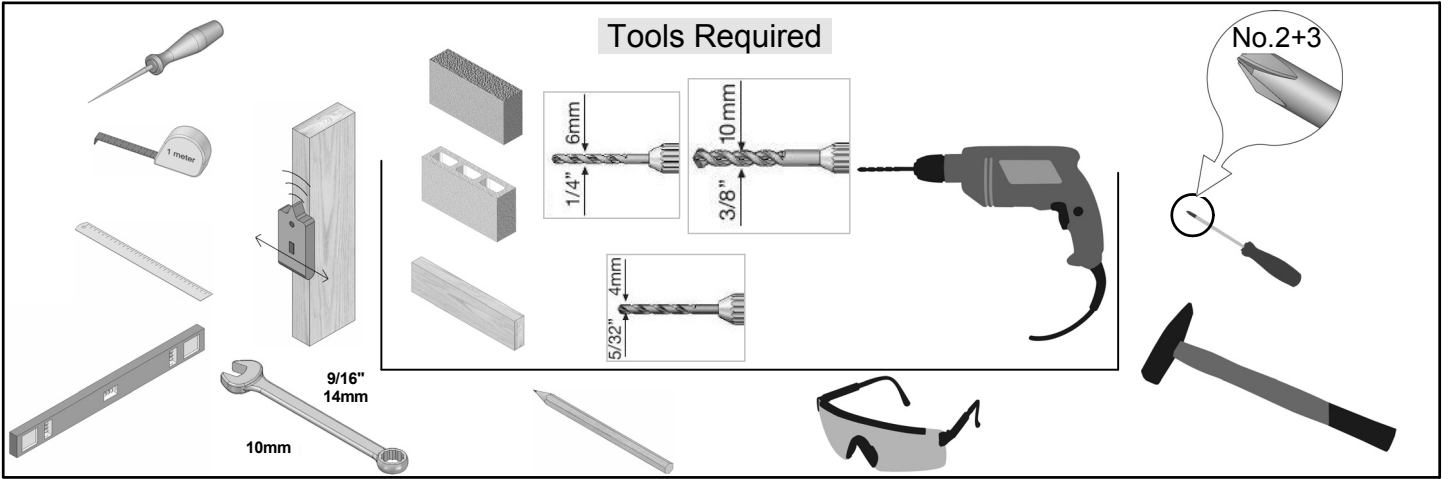

Tools Required