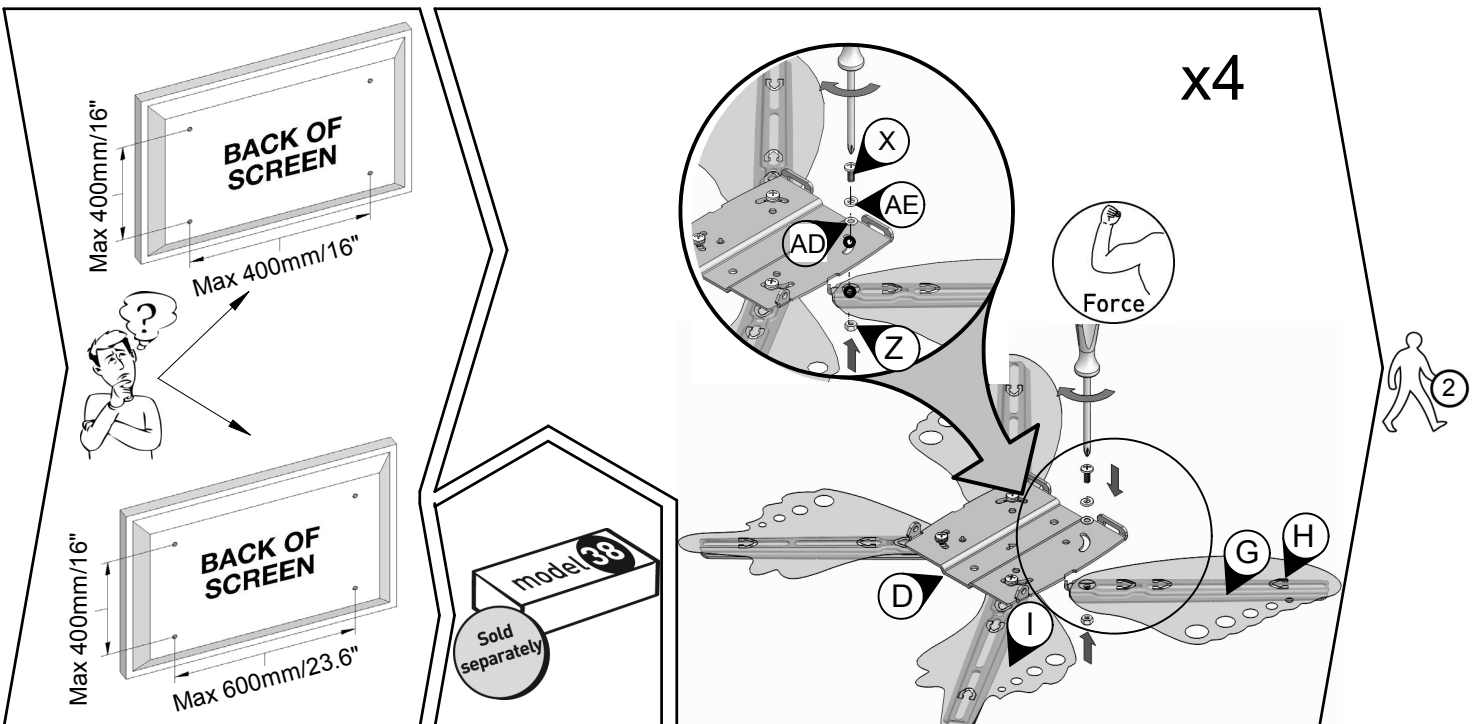

Tools Required