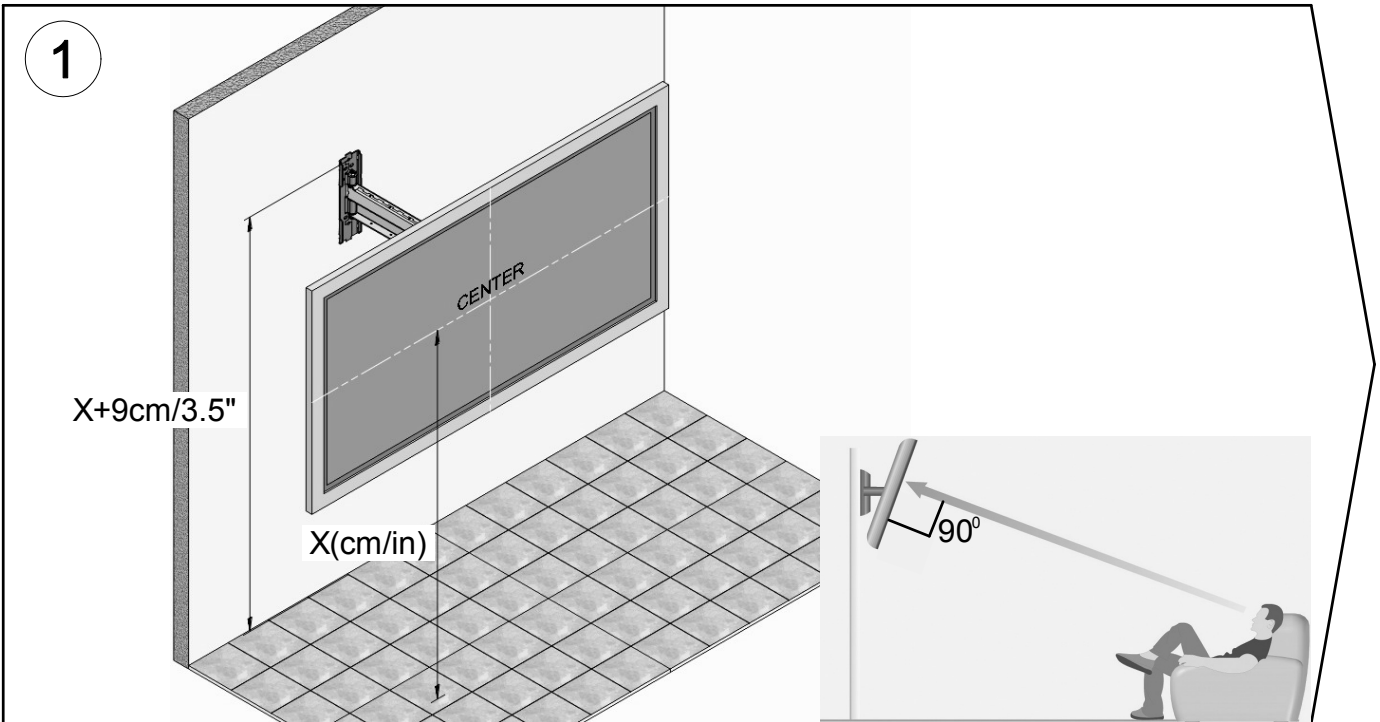

Tools Required