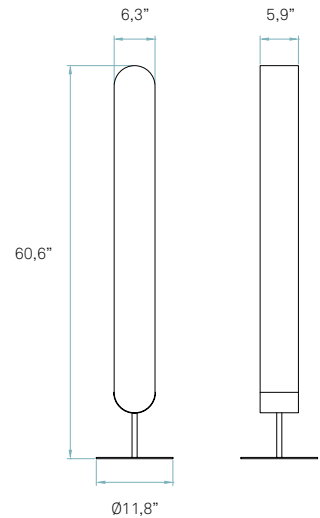

Packaging	Components	
<ul style="list-style-type: none"> <li></li> </ul> <p><b>Box size</b> Shade &amp; Base 72 x 12 x 13"</p>	<ul style="list-style-type: none"> <li></li> </ul> <p><b>Frontal diffuser</b> Matt satin acrylic</p> <p><b>Back surface</b> Matt black acrylic</p>	<ul style="list-style-type: none"> <li></li> <li></li> </ul> <p><b>Cord and plug with on/off switch</b> Transparent 53"</p> <p><b>Required</b> Shade to base mount</p>
<ul style="list-style-type: none"> <li></li> </ul> <p><b>Weight</b> Gross - 23,2 Lb Net - 13,1 Lb</p>	<ul style="list-style-type: none"> <li></li> </ul> <p><b>Base &amp; stem</b> Brushed aluminum</p>	

Recommended tube (Not Included)
<ul style="list-style-type: none"> <li></li> </ul> <p><b>120V - 277V</b> T5</p>
<ul style="list-style-type: none"> <li></li> </ul> <p><b>Linear fluorescent</b> 1 x 54 w</p>