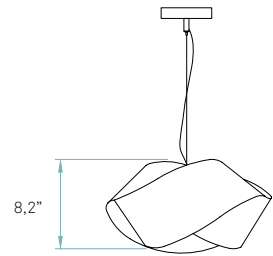

Packaging	Components
<p></p> <p>Box size 20 x 20 x 12"</p> <p></p> <p>Weight Gross - 4,6 Lb Net - 1,5 Lb</p>	<p></p> <p>Metal canopy Brushed nickel ø 4,8"</p> <p>Electrical cable Transparent 8 ft drop</p> <p>Steel cable 8 ft drop</p>