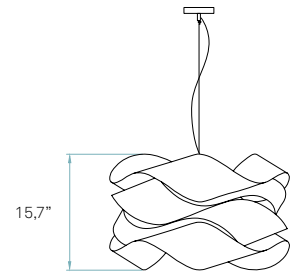

| Packaging  | Components   |
|--|--|
| <ul style="list-style-type: none"> <li></li> </ul> <p>Box size<br/>30 x 30 x 16"</p> <ul style="list-style-type: none"> <li></li> </ul> <p>Weight<br/>Gross - 10,7 Lb<br/>Net - 3,2 Lb</p> | <ul style="list-style-type: none"> <li></li> </ul> <p>Metal canopy<br/>Brushed nickel<br/>ø 4,8"</p> <ul style="list-style-type: none"> <li></li> </ul> <p>Electrical cable<br/>Transparent<br/>8 ft drop</p> <ul style="list-style-type: none"> <li></li> </ul> <p>Steel cable<br/>8 ft drop</p> |