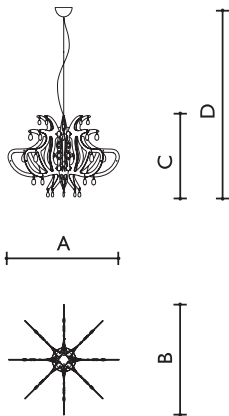

SLAMP®

THE LEADING LIGHT

COLLEZIONE
Collection
Kollektion
Collection
Collección

CODICE
Code
Código

INFO TECNICHE
Technical Info
Technische Info
Info Techniques
Informaciones técnicas

DIMENSIONE / COLORE - DECORO
Dimensions / Color - Decor
Dimension / Farbe - Dekor
Dimensions / Couleur - Décoration
Dimensiones / Color - Decoración

LILLIBET

Sospensione
Suspension lamp / Hängeleuchte
Suspension / Suspensió

Con 56 cristalli
With 56 crystals

LIL14SOS0000TT

TRANSPARENT

LIL14SOS0000WT

WHITE / TRANSP.

LIL14SOS0000NT

BLACK /TRANSP.

LIL14SOS0000FT

FUME' /TRANSP.

LIL14SOS0000PT

PINK /TRANSP.

LIL14SOS0000NR

BLACK / RED

LIL14SOS0000FM

MULTICOLOR

1 x 100W MAX E27 HSGST/C/UB

IP 20

A = 66 B = 66 C = 47 D = 185 max

57 x 28 h 36 cm

3 kg